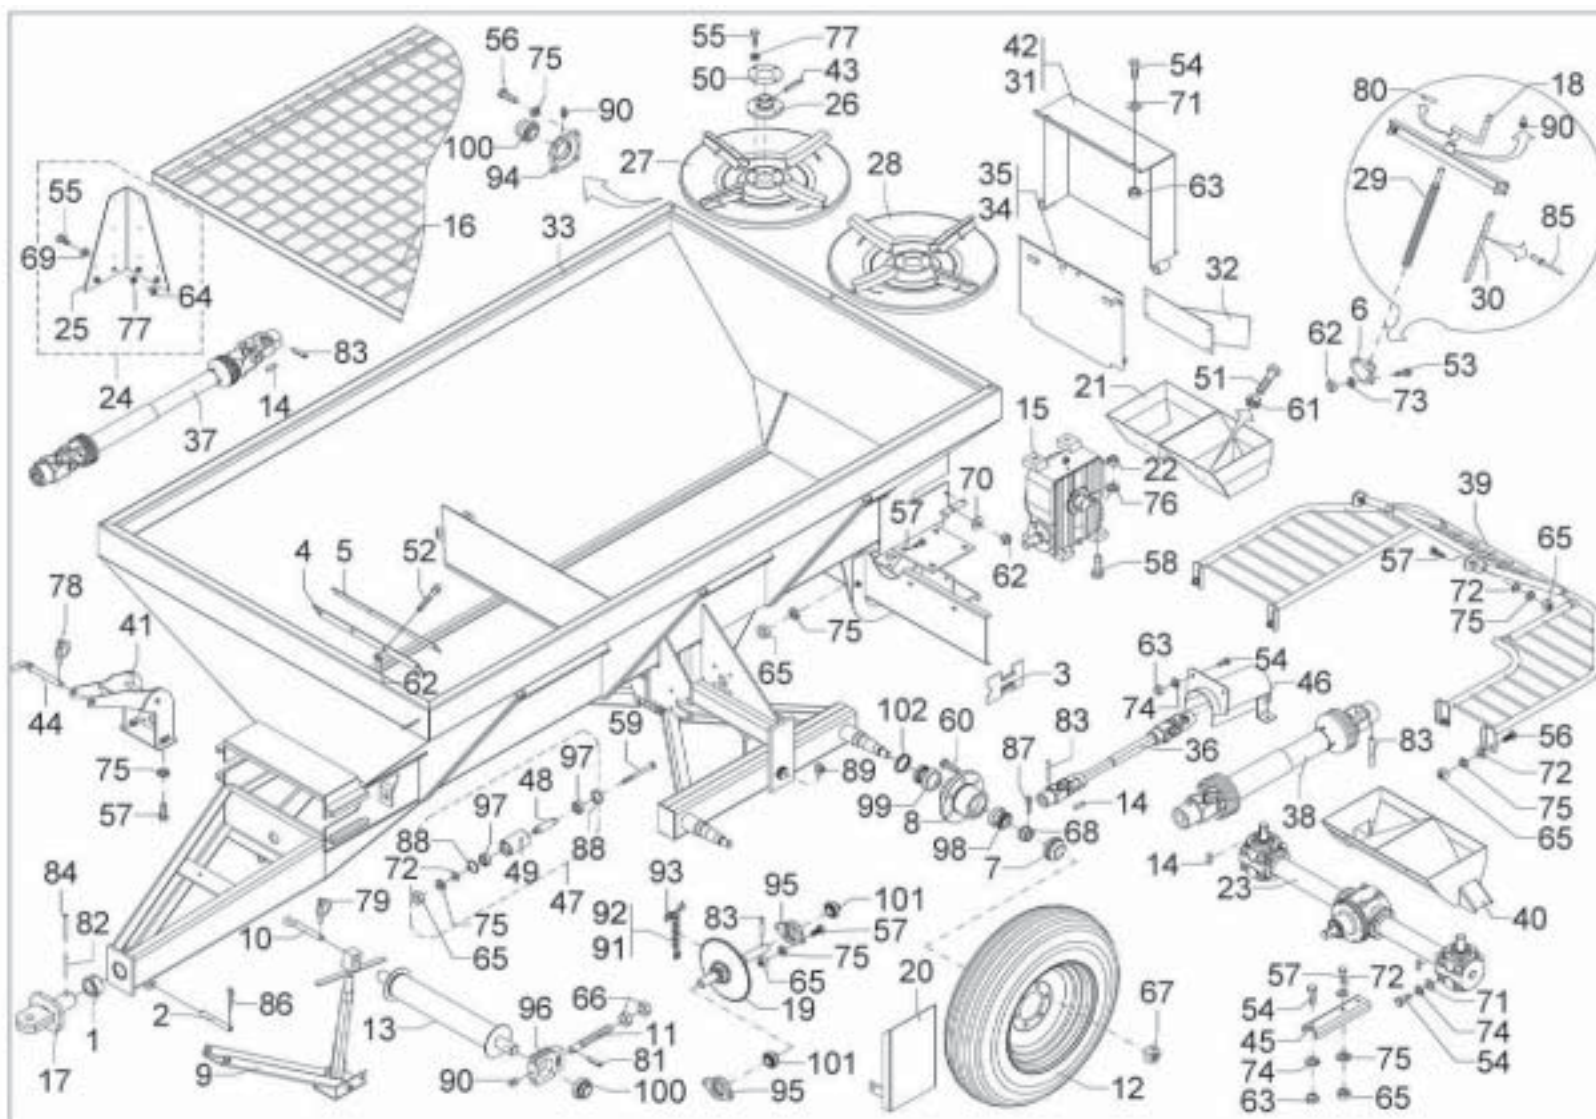

Estrutura - Lancer 5.000

Estrutura - Lancer 5.000			
Pos.	Código	Denominação	Quant.
95	67010502	Mancal	4
96	67010704	Mancal	2
97	68010401	Rolamento rígido de esferas	1
98	68055009	Rolamento de rolos cônicos	4
99	68055010	Rolamento de rolos cônicos	4
100	68135505	Rolamento autoc. de mont.	3
101	68140501	Rolamento autoc. de mont.	4
102	69010105	Retentor	4

Estrutura - Lancer 5.000			
Pos.	Código	Denominação	Quant.