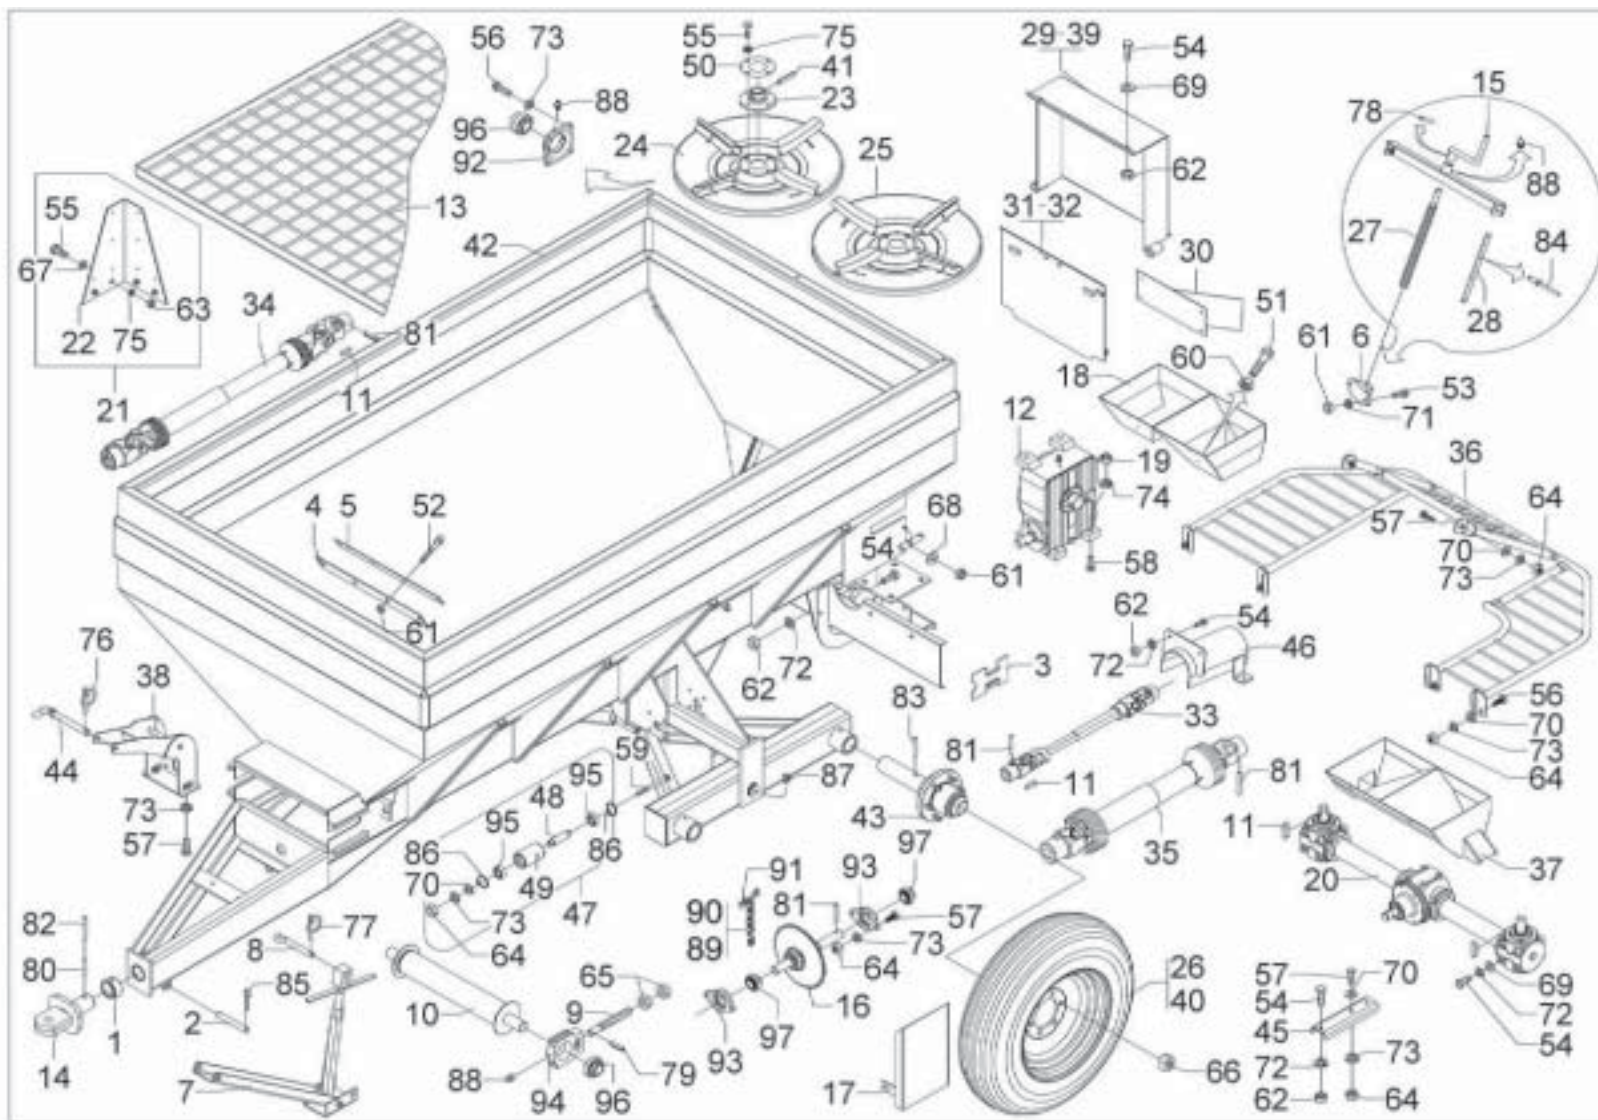

Estrutura - Lancer 10.000

Estrutura - Lancer 10.000			
Pos.	Código	Denominação	Quant.
93	67010502	Mancal	4
94	67010704	Mancal	2
95	68010401	Rolamento rígido de esferas	2
96	68135505	Rolamento autoc. de mont.	3
97	68140501	Rolamento autoc. de mont.	4

Estrutura - Lancer 10.000			
Pos.	Código	Denominação	Quant.