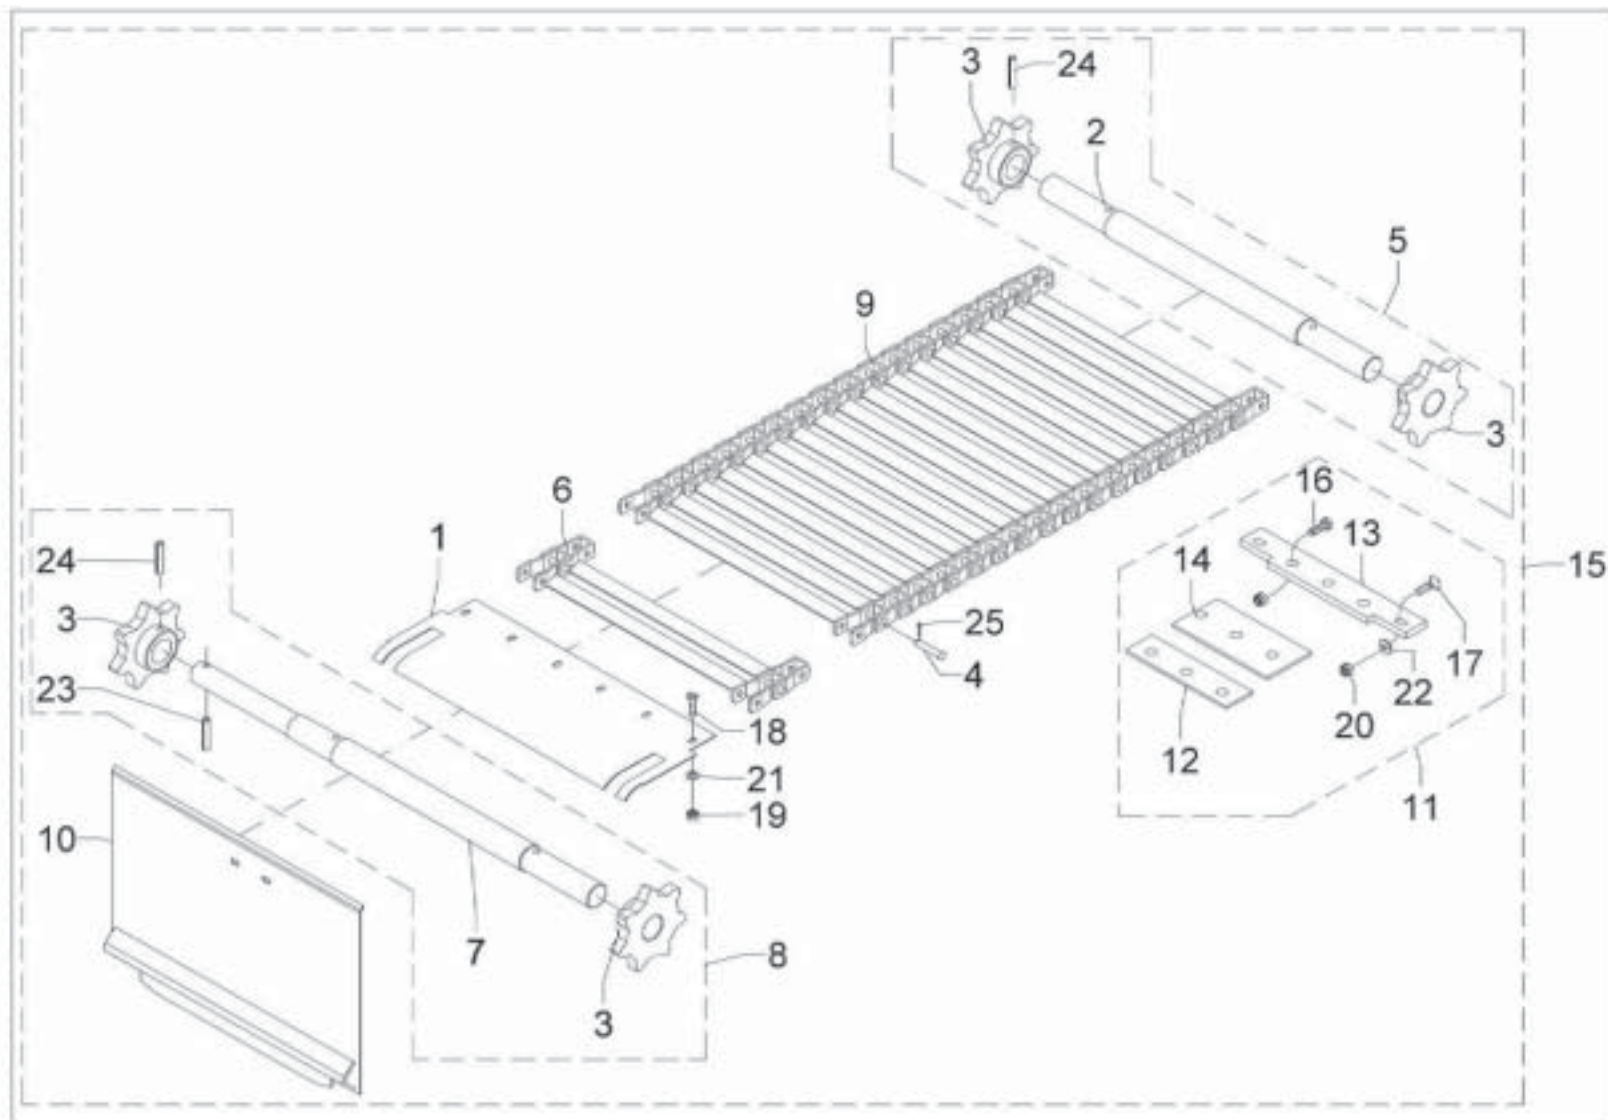

Kit para esteira de travessas (calcário) - Lancer 2.500/4.000/4.500

Kit para esteira de travessas (calcário) - Lancer
2.500/4.000/4.500

Pos.	Código	Denominação	Quant.
1	05101701	Proteção	1
2	05101702	Eixo	1
3	05101704	Engrenagem	4
4	05106202	Rebite	4
5	05114100	Eixo	1
6	05117300	Emenda	1
7	05206601	Eixo	1
8	05209200	Eixo	1
9	05209800	Esteira	1
10	06701400	Tampa	1
11	06706900	Raspador	1
12	06706901	Fixador	1
13	06706902	Suporte	1
14	06706903	Lona	1
15	06803400	Kit p/ esteira c/ travessa p/ calcário	1
16	60117462	Parafuso cabeça sext.	3
17	60417464	Parafuso francês	2
18	60717052	Parafuso fenda	6
19	61110410	Porca sext.	6
20	61430810	Porca auto fren. alta	5
21	62020204	Arruela lisa	6
22	62020210	Arruela lisa	2

Kit para esteira de travessas (calcário) - Lancer
2.500/4.000/4.500

Pos.	Código	Denominação	Quant.
23	63062428	Pino estriado	3
24	63072434	Pino	4
25	63140701	Contrapino	4