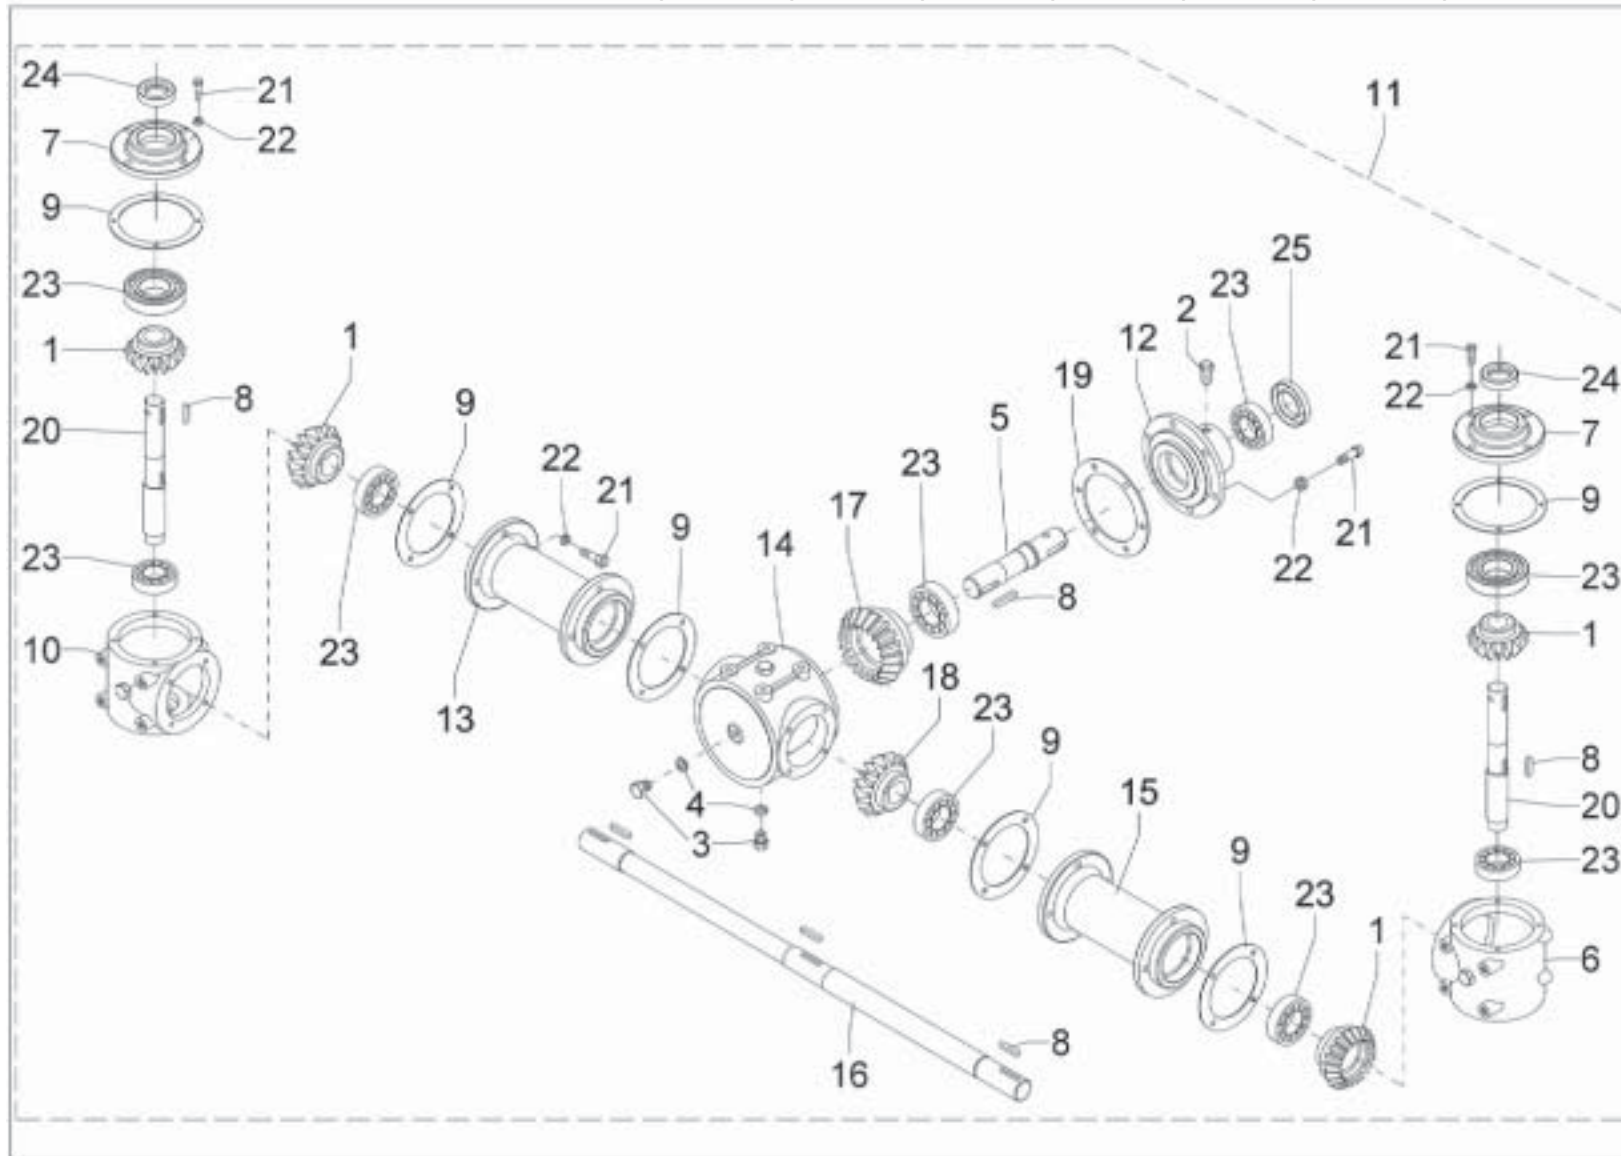

Caixa de transmissão - Lancer 2.500/4.000/4.500/5.000/5.500/6.500/7.500/10.000

Caixa de transmissão - Lancer 2.500 a 10.000

Pos.	Código	Denominação	Quant.
1	05104409	Engrenagem	4
2	05104413	Respiro c/ feltro	1
3	05104414	Tampão	5
4	05104415	Junta	5
5	05110101	Eixo	1
6	05110106	Carcaça	1
7	05110108	Tampa	2
8	05110110	Chaveta	6
9	05110111	Junta	6
10	05110112	Carcaça	1
11	05119400	Caixa de transmissão	1
12	05119401	Cubo	1
13	05119402	Cubo	1
14	05119403	Carcaça	1
15	05119404	Cubo	1
16	05119405	Eixo	1
17	05119406	Coroa	1
18	05119407	Pinhão	1
19	05119408	Junta	1
20	23801502	Eixo	2
21	60177210	Parafuso cabeça sext.	30
22	62050406	Arruela de pressão	30
23	68010004	Rolamento rígido de esferas	9

Caixa de transmissão - Lancer 2.500 a 10.000

Pos.	Código	Denominação	Quant.
24	69010115	Retentor	2
25	69010119	Retentor	1