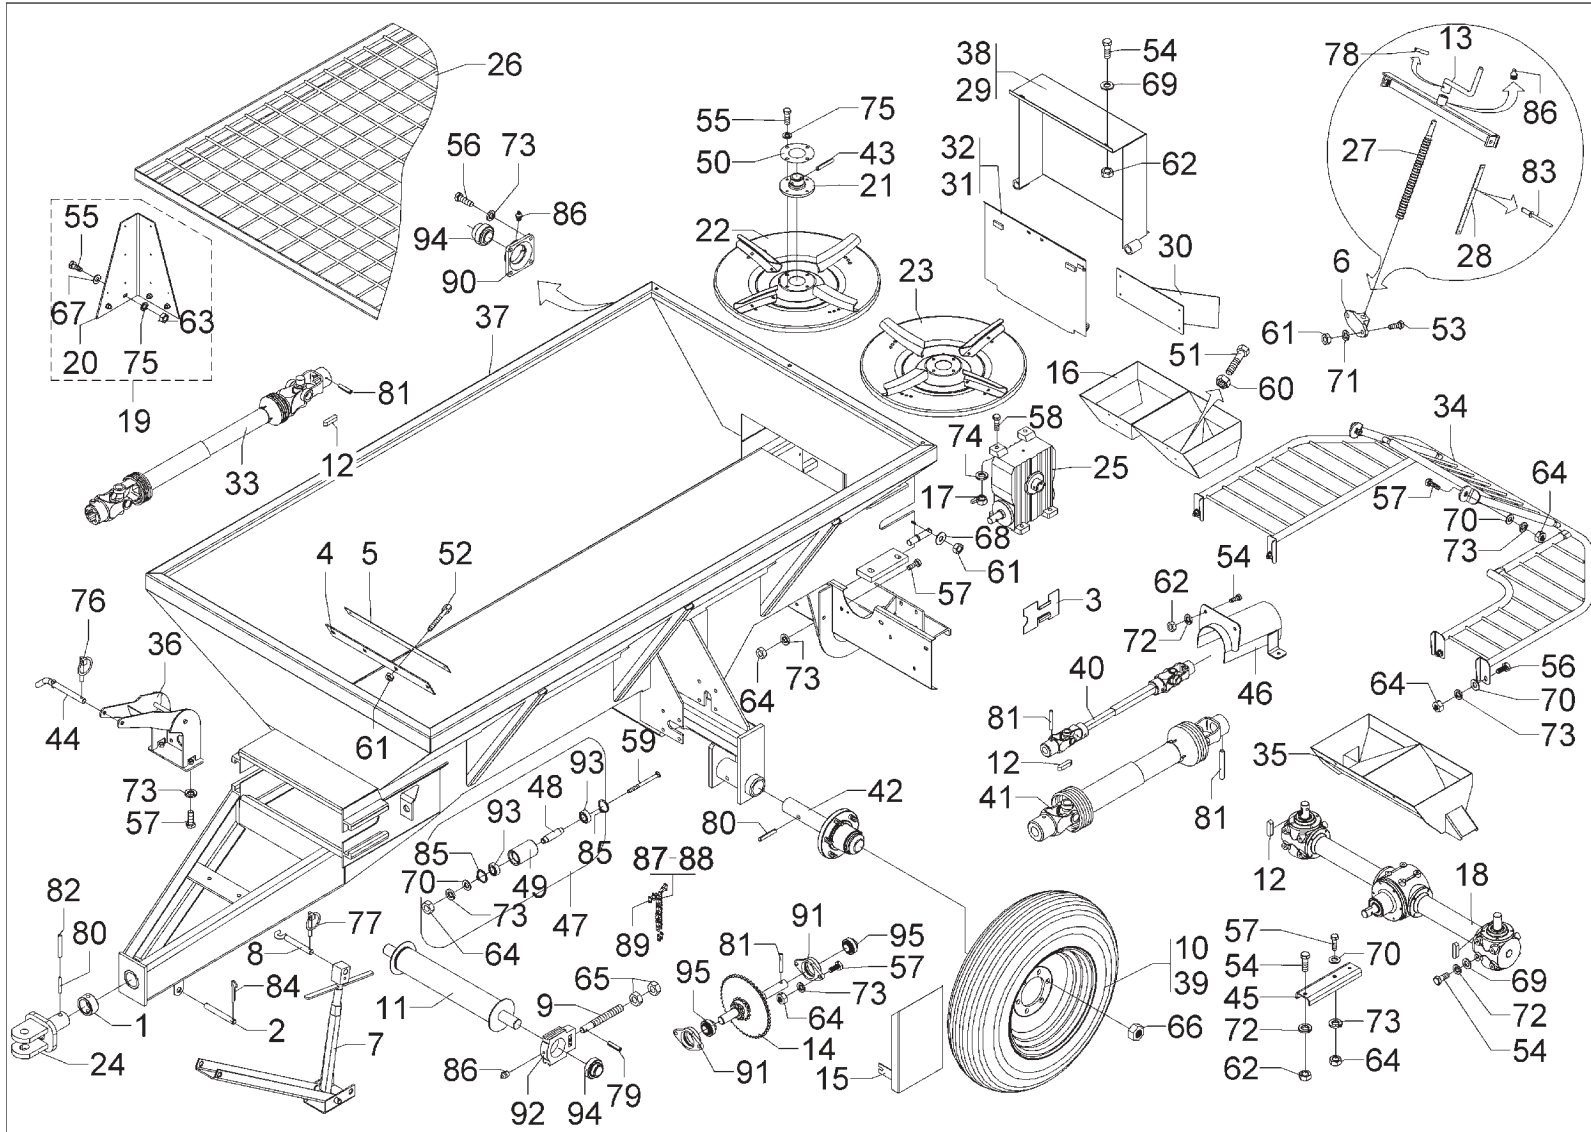

Estrutura - Lancer 2.500

Estrutura - Lancer 2.500			
Pos.	Código	Denominação	Quant.
48	24005001	Eixo	1
49	24005002	Rolo	1
50	24500010	Flange	2
51	60117054	Parafuso cab. sext.	4
52	60117202	Parafuso cab. sext.	4
53	60117210	Parafuso cab. sext.	2
54	60117410	Parafuso cab. sext.	16
55	60117458	Parafuso cab. sext.	24
56	60117610	Parafuso cab. sext.	8
57	60117616	Parafuso cab. sext.	20
58	60118044	Parafuso cab. sext.	4
59	60417640	Parafuso francês	1
60	61110410	Porca sext.	10
61	61110609	Porca sext.	8
62	61110809	Porca sext.	6
63	61110810	Porca sext.	16
64	61111009	Porca sext.	25
65	61111903	Porca sext.	4
66	61631301	Porca de roda	12
67	62020210	Arruela lisa	16
68	62020608	Arruela lisa	2
69	62020610	Arruela lisa	12
70	62020612	Arruela lisa	15
71	62050406	Arruela de pressão	2

Estrutura - Lancer 2.500			
Pos.	Código	Denominação	Quant.
72	62050408	Arruela de pressão	14
73	62050410	Arruela de pressão	31
74	62050414	Arruela de pressão	4
75	62050508	Arruela de pressão	24
76	63011305	Pino com argola	1
77	63011309	Pino com argola	1
78	63021818	Pino elástico	1
79	63022226	Pino elástico	1
80	63022236	Pino elástico	1
81	63022430	Pino elástico	6
82	63022636	Pino elástico	3
83	63051412	Pino rebite pop	4
84	63141422	Contra-pino	2
85	64010101	Anel elástico	2
86	65070403	Graxeira	6
87	66010408	Corrente	2
88	66010410	Corrente	1
89	66210400	Emenda	3
90	67010403	Mancal	1
91	67010502	Mancal	4
92	67010704	Mancal	2
93	68010401	Rolamento rígido de esferas	2
94	68135505	Rolamento autocomp. de montagem	3
95	68140501	Rolamento autocomp. de montagem	4