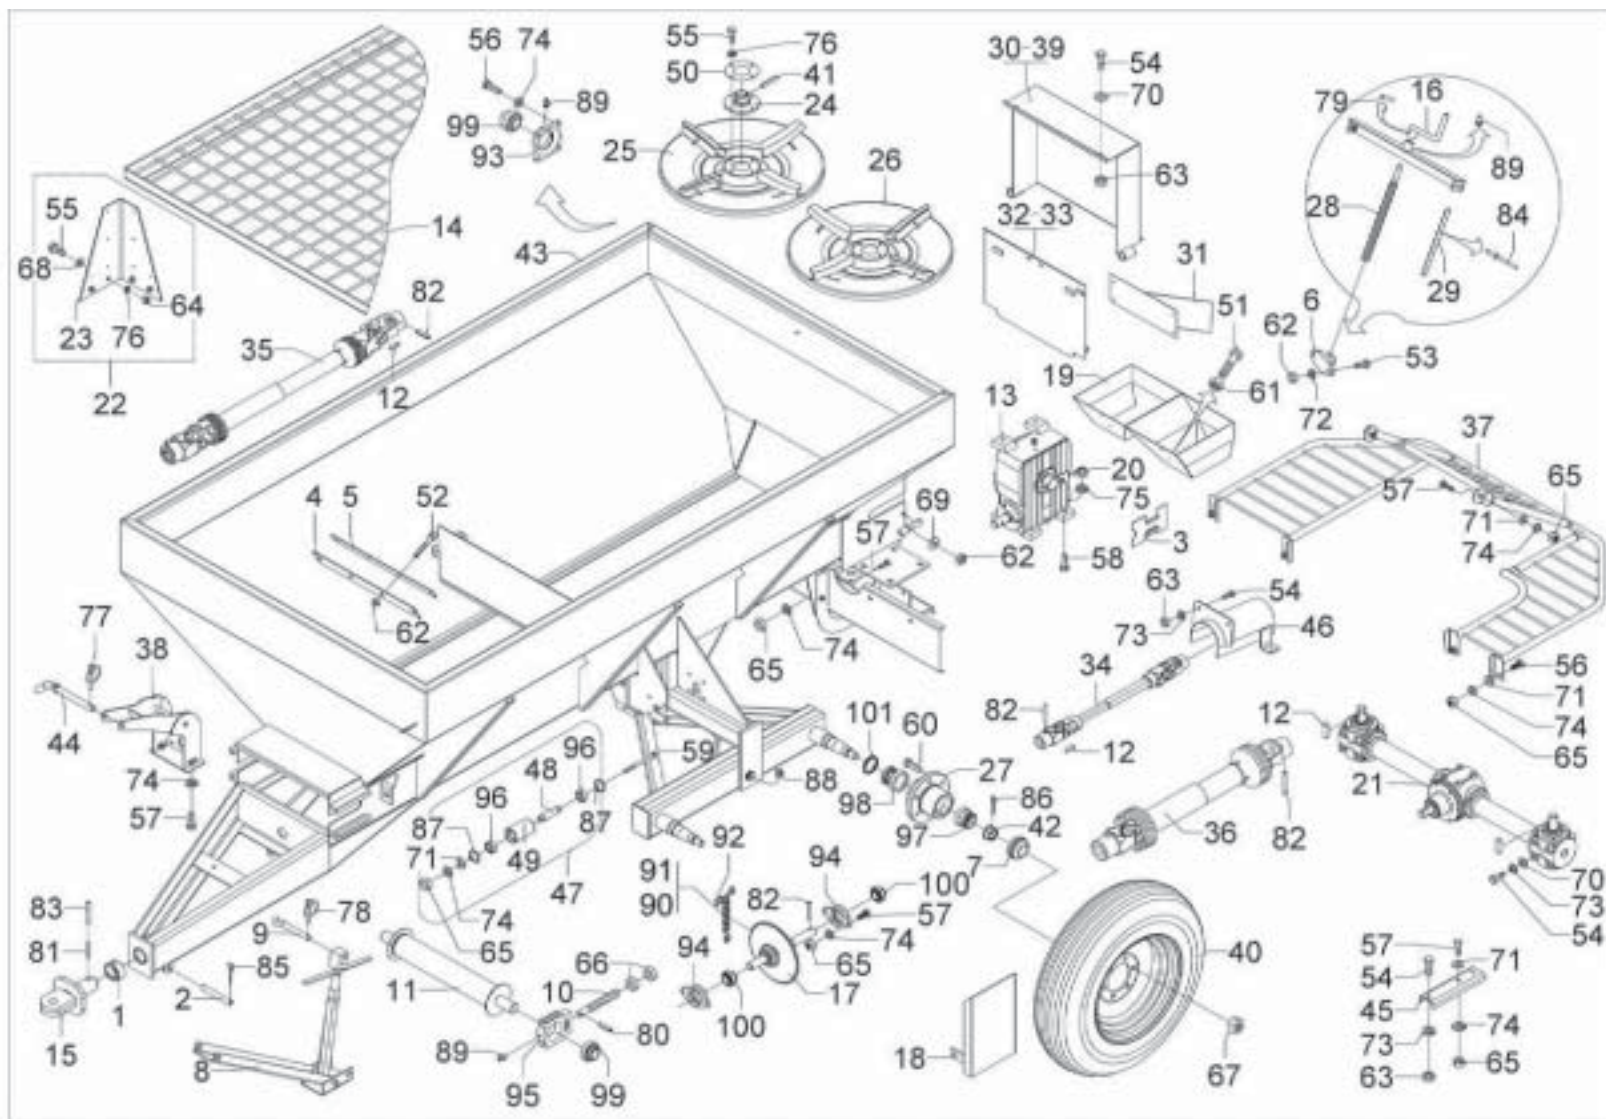

Estrutura - Lancer 6.500

Estrutura - Lancer 6.500

Pos.	Código	Denominação	Quant.
47	24005000	Esticador	1
48	24005001	Eixo	1
49	24005002	Rolo	1
50	24500010	Flange	2
51	60117054	Parafuso cabeça sext.	4
52	60117202	Parafuso cabeça sext.	4
53	60117210	Parafuso cabeça sext.	2
54	60117410	Parafuso cabeça sext.	16
55	60117458	Parafuso cabeça sext.	24
56	60117610	Parafuso cabeça sext.	8
57	60117616	Parafuso cabeça sext.	16
58	60118044	Parafuso cabeça sext.	6
59	60417640	Parafuso francês	1
60	60573021	Parafuso de roda	24
61	61110410	Porca sext.	10
62	61110609	Porca sext.	20
63	61110809	Porca sext.	6
64	61110810	Porca sext.	16
65	61111009	Porca sext.	21
66	61111903	Porca sextavada	4
67	61631301	Porca de roda	24
68	62020210	Arruela lisa	16
69	62020608	Arruela lisa	2

Estrutura - Lancer 6.500

Pos.	Código	Denominação	Quant.
70	62020610	Arruela lisa	12
71	62020612	Arruela lisa	15
72	62050406	Arruela de pressão	14
73	62050408	Arruela de pressão	14
74	62050410	Arruela de pressão	27
75	62050414	Arruela de pressão	6
76	62050508	Arruela de pressão	24
77	63011305	Pino c/ argola	1
78	63011309	Pino c/ argola	1
79	63021818	Pino elástico	1
80	63022226	Pino elástico	1
81	63022236	Pino elástico	1
82	63022430	Pino elástico	5
83	63022636	Pino elástico	1
84	63051412	Pino rebite pop	4
85	63141422	Contrapino	2
86	63142026	Contrapino	4
87	64010101	Anel elástico	2
88	65070402	Graxeira	4
89	65070403	Graxeira	8
90	66010408	Corrente	2
91	66010410	Corrente	1
92	66210400	Emenda	3