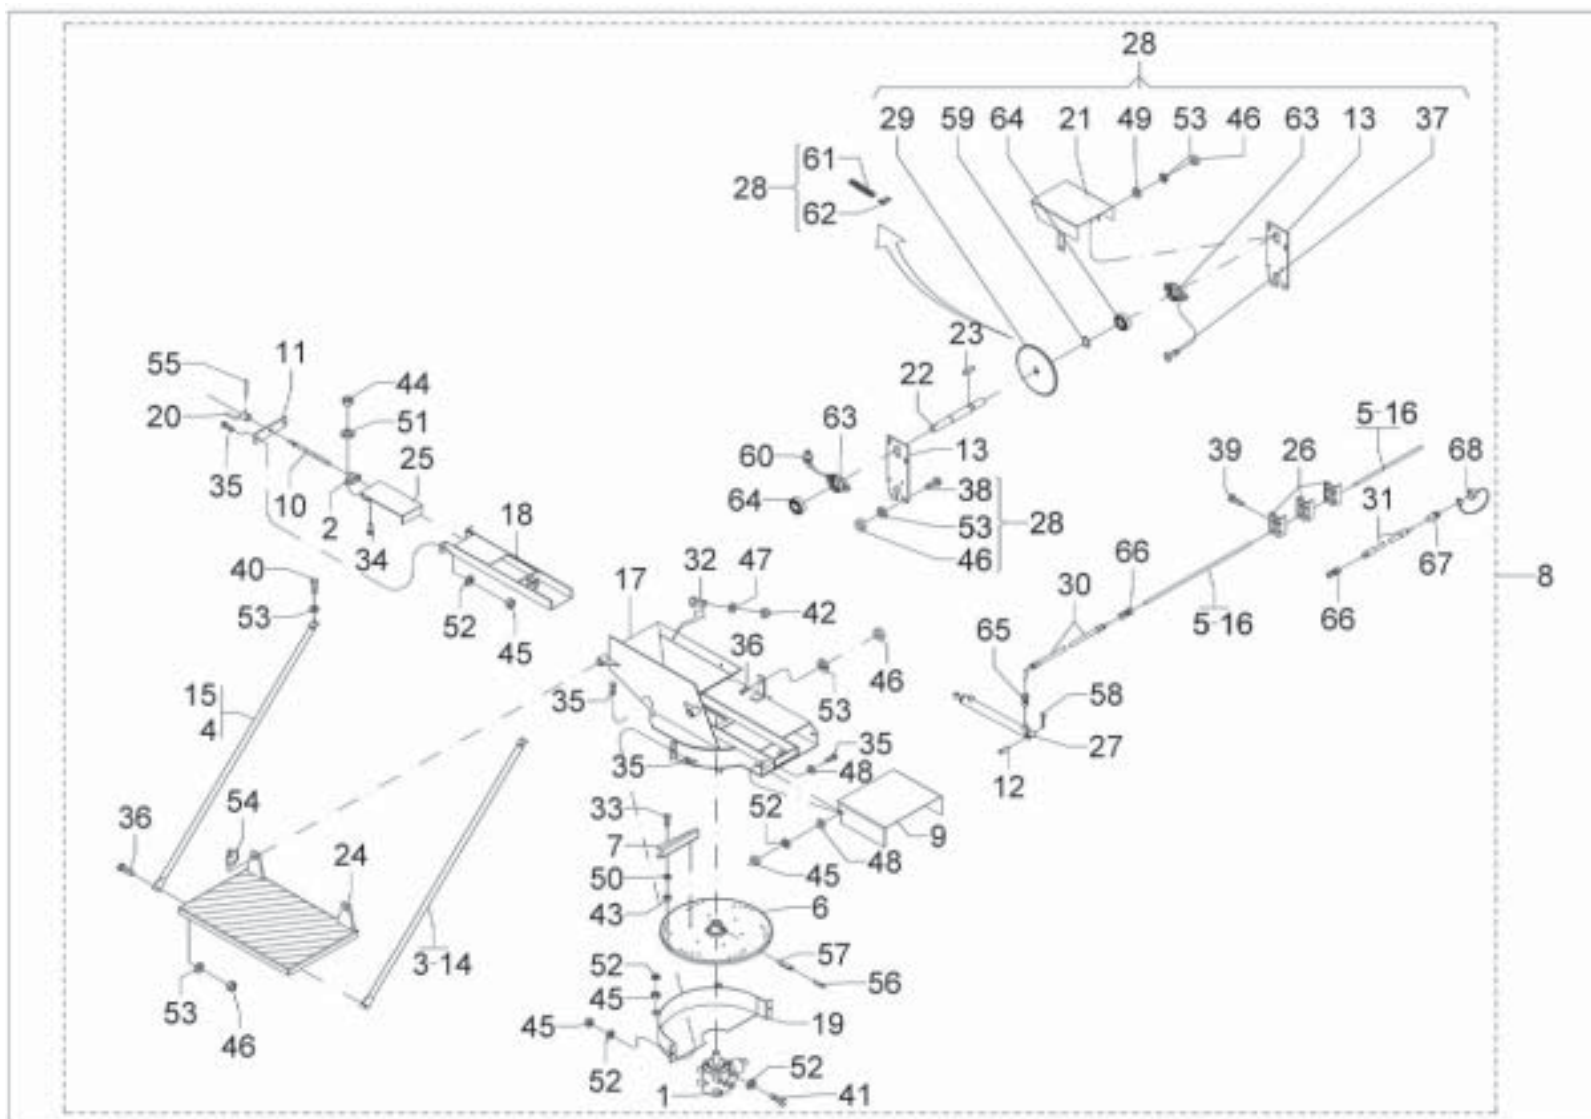

Dispositivo para distribuição em faixa intermitente - Lancer 2.500/4.000/4.500

Dispositivo para distribuição em faixa intermitente -
Lancer 2.500/4.000/4.500

Pos.	Código	Denominação	Quant.
44	61110610	Porca sext.	2
45	61110810	Porca sext.	8
46	61111010	Porca sext.	11
47	62020204	Arruela lisa	2
48	62020210	Arruela lisa	4
49	62020212	Arruela lisa	4
50	62050406	Arruela de pressão	12
51	62050506	Arruela de pressão	2
52	62050508	Arruela de pressão	12
53	62050510	Arruela de pressão	13
54	63013226	Pino c/ argola	2
55	63021818	Pino elástico	1
56	63021826	Pino elástico	1
57	63022426	Pino elástico	1
58	63141418	Contrapino	2
59	64010103	Anel elástico	1
60	65070403	Graxeira	2
61	66010409	Corrente	1
62	66210400	Emenda	1
63	67010502	Mancal	2
64	68140501	Rolamento autoc. de mont.	2
65	72023002	União macho	2

Dispositivo para distribuição em faixa intermitente -
Lancer 2.500/4.000/4.500

Pos.	Código	Denominação	Quant.
66	72023201	União dupla igual	4
67	72034001	Engate rap. macho	2
68	72068101	Tampão fêmea	2