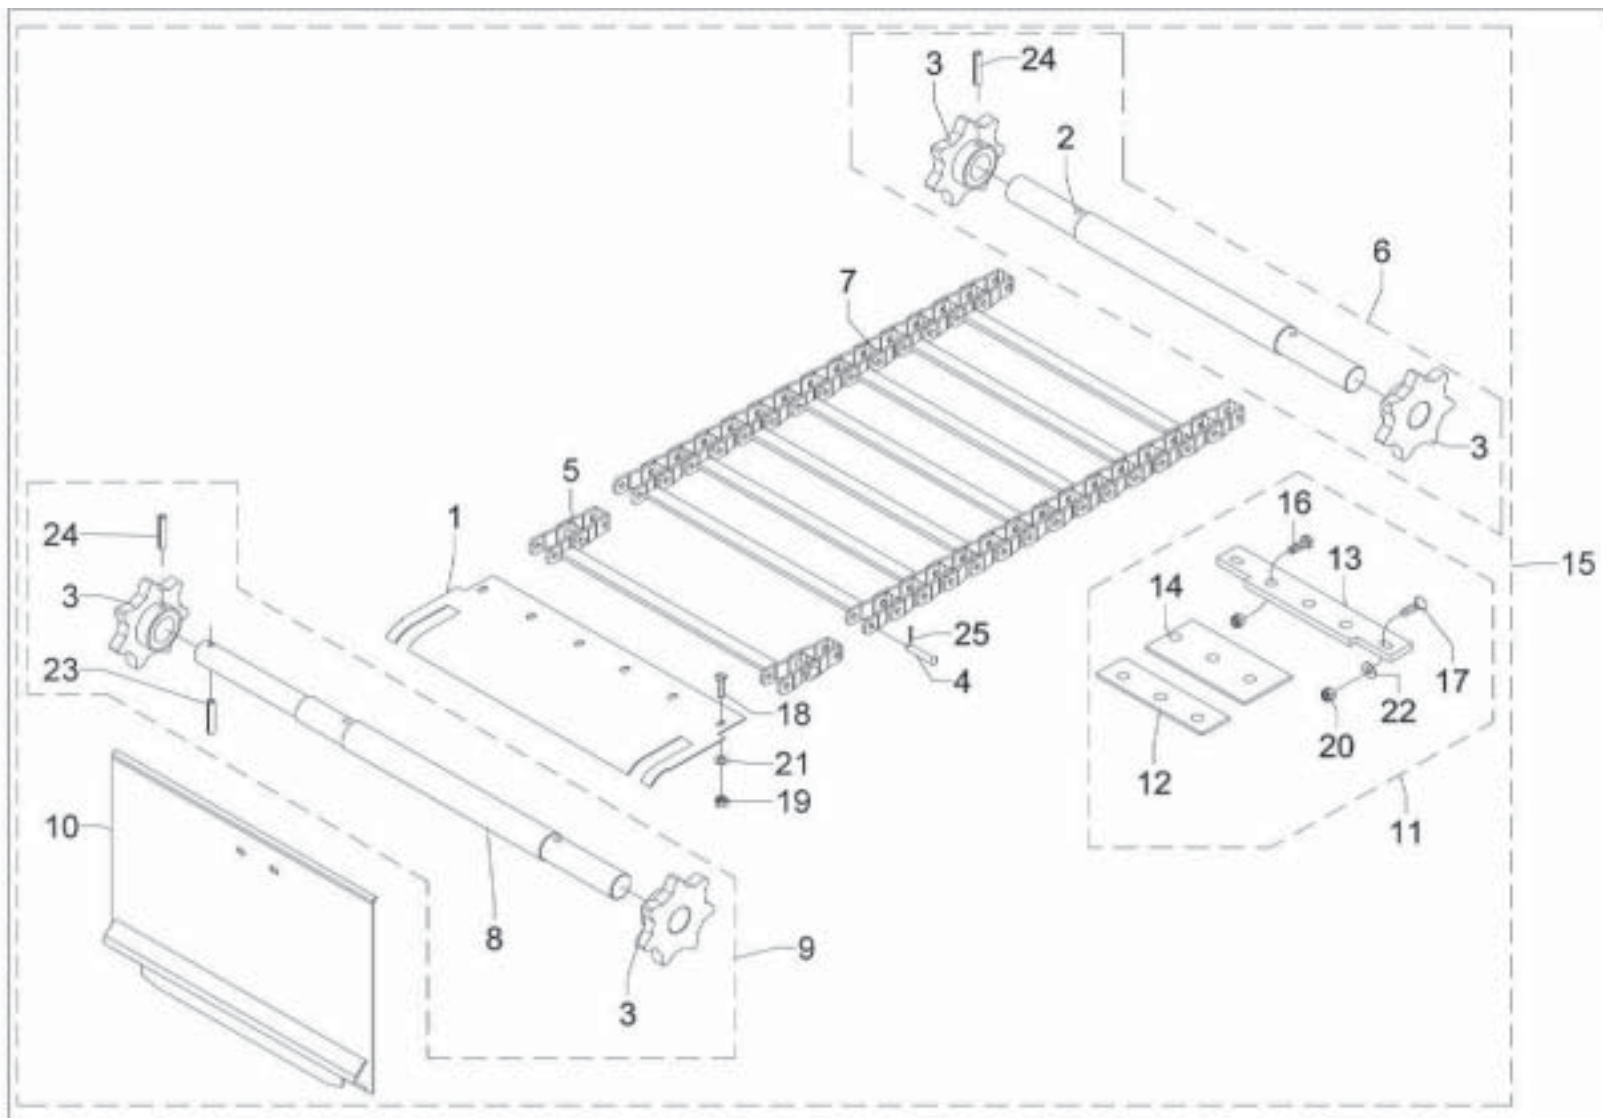

Kit para esteira de travessas (cama aviário) - Lancer 2.500/4.000/4.500

Kit para esteira de travessas (cama aviário) - Lancer
2.500/4.000/4.500

Pos.	Código	Denominação	Quant.
1	05101701	Proteção	1
2	05101702	Eixo	1
3	05101704	Engrenagem	4
4	05106202	Rebite	52
5	05106400	Emenda	1
6	05114100	Eixo	1
7	05202800	Esteira	1
8	05206601	Eixo	1
9	05209200	Eixo	1
10	06701400	Tampa	1
11	06706900	Raspador	1
12	06706901	Fixador	1
13	06706902	Suporte	1
14	06706903	Lona	1
15	06800200	Kit p/ esteira c/ travessa (op)	1
16	60117462	Parafuso cabeça sext.	3
17	60417464	Parafuso francês	2
18	60717052	Parafuso fenda	6
19	61110410	Porca sext.	6
20	61430810	Porca auto fren. alta	5
21	62020204	Arruela lisa	6
22	62020210	Arruela lisa	2

Kit para esteira de travessas (cama aviário) - Lancer
2.500/4.000/4.500

Pos.	Código	Denominação	Quant.
23	63062428	Pino estriado	3
24	63072434	Pino	4
25	63140701	Contrapino	4