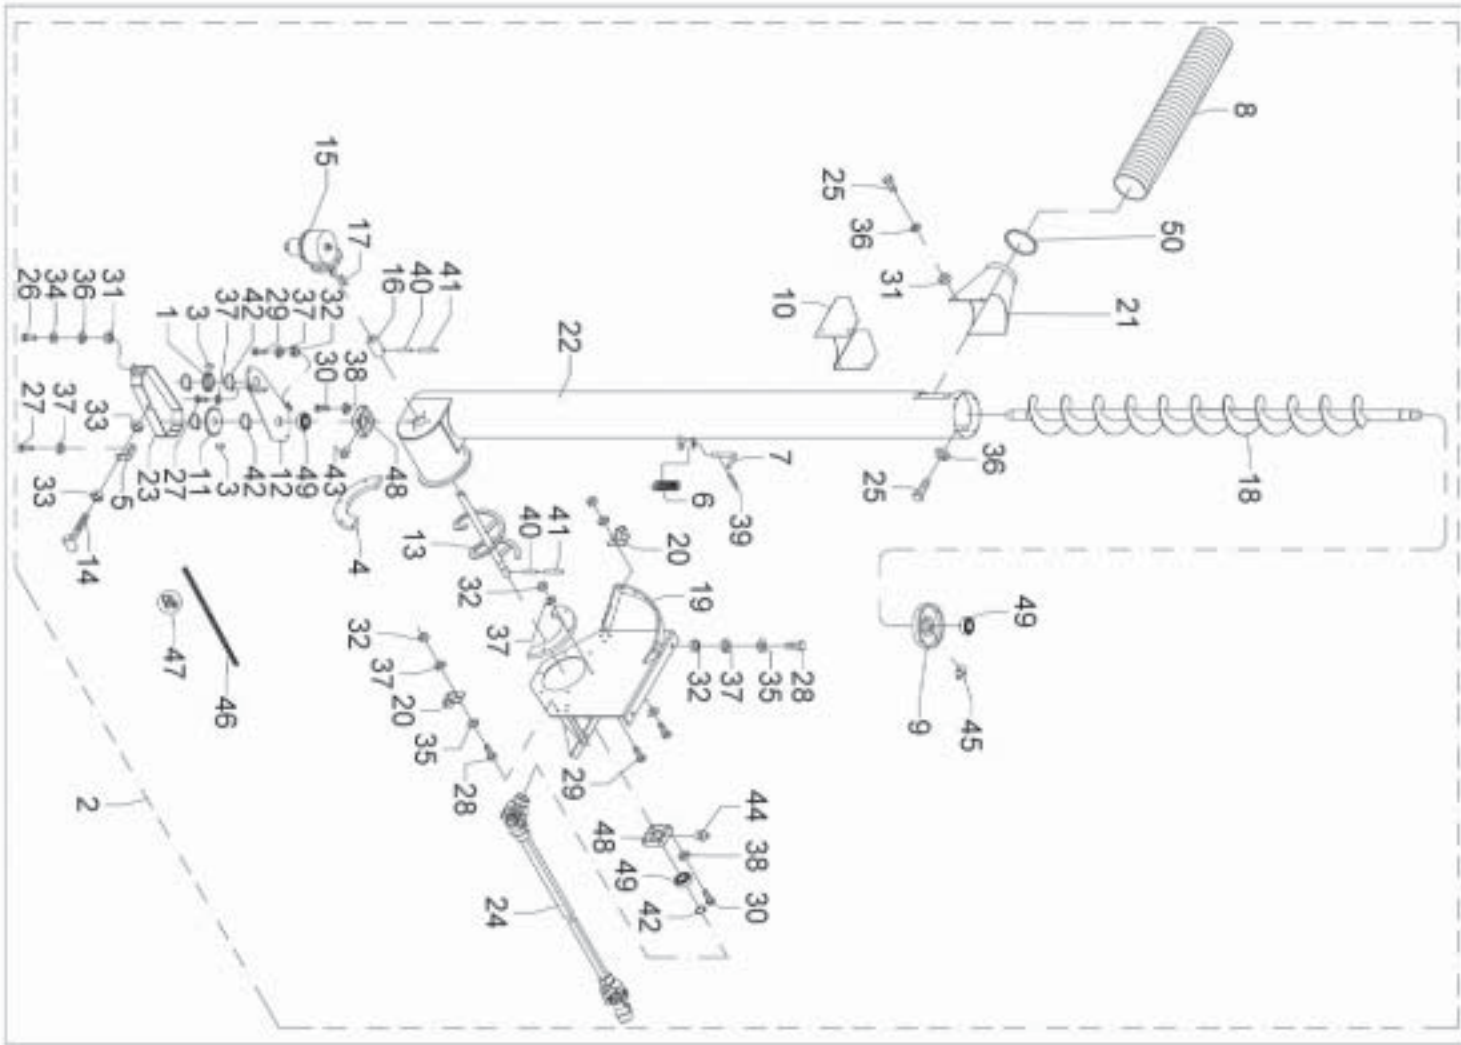

Rosca transportadora - Lancer 2.500/4.000/4.500/5.000/5.500/6.500/7.500/10.000

Rosca transportadora - Lancer 2.500 a 10.000

Pos.	Código	Denominação	Quant.
1	05100503	Engrenagem	1
2	05101800	Rosca transportadora	1
3	05101801	Chaveta	2
4	05101803	Anel	1
5	05101805	Suporte	1
6	05101806	Mola	1
7	05101807	Pino	1
8	05101808	Mangueira	1
9	05101809	Mancal	1
10	05101810	Calha	1
11	05104102	Engrenagem	1
12	05106600	Base	1
13	05106800	Rosca sem fim menor	1
14	05106900	Parafuso esticador	1
15	05107000	Caixa de transmissão	1
16	05107100	Luva	1
17	05107102	Chaveta	1
18	05107200	Rosca sem fim maior	1
19	05107400	Recolhedor	1
20	05107500	Suporte	2
21	05107600	Funil	1
22	05114200	Tubo de descarga	1
23	05116100	Protetor	1
24	05118700	Cardan	1

Rosca transportadora - Lancer 2.500 a 10.000

Pos.	Código	Denominação	Quant.
25	60117202	Parafuso cabeça sext.	9
26	60117206	Parafuso cabeça sext.	2
27	60117402	Parafuso cabeça sext.	3
28	60117410	Parafuso cabeça sext.	10
29	60117418	Parafuso cabeça sext.	6
30	60117658	Parafuso cabeça sext.	8
31	61110609	Porca sext.	7
32	61110809	Porca sext.	12
33	61111009	Porca sext.	2
34	62020206	Arruela lisa	2
35	62020610	Arruela lisa	6
36	62050406	Arruela de pressão	11
37	62050408	Arruela de pressão	19
38	62050410	Arruela de pressão	8
39	63021816	Pino elástico	1
40	63021826	Pino elástico	2
41	63022426	Pino elástico	2
42	64010103	Anel elástico	6
43	65070401	Graxeira	1
44	65070403	Graxeira	1
45	65110403	Graxeira	1
46	66010403	Corrente	1
47	66260400	Redução	1