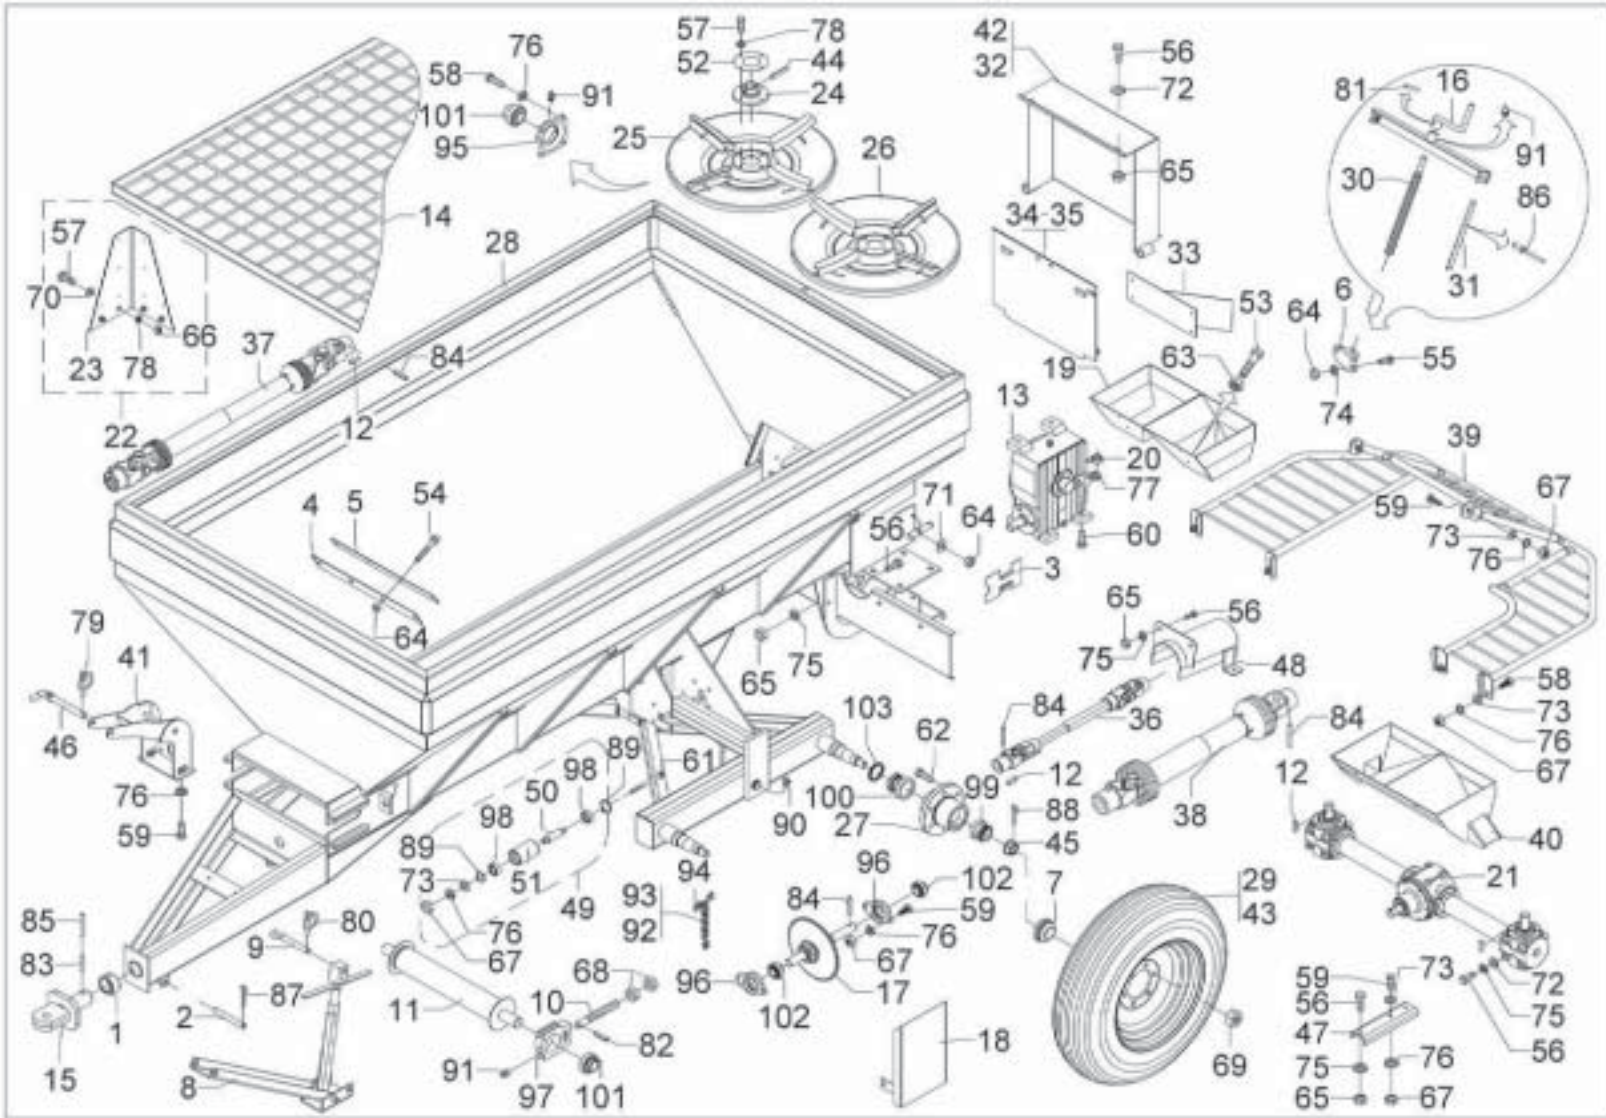

Estrutura - Lancer 7.500

Estrutura - Lancer 7.500			
Pos.	Código	Denominação	Quant.
1	05100002	Bucha	1
2	05100003	Pino	1
3	05100006	Proteção	2
4	05100014	Lona	1
5	05100015	Fixador	1
6	05100033	Porca	1
7	05100034	Tampa	4
8	05100100	Macaco	1
9	05100200	Fixador	1
10	05100301	Limitador	2
11	05101100	Rolo	1
12	05110110	Chaveta	5
13	05110400	Redutor	1
14	05110800	Grade de proteção	1
15	05111500	Engate	1
16	05111600	Regulador	1
17	05114500	Transmissão lateral	1
18	05115000	Protetor	1
19	05119100	Funil	1
20	05119200	Porca	6
21	05119400	Caixa de transmissão	1
22	05120300	Kit sobre caixa de madeira	1
23	05120301	Suporte	4

Estrutura - Lancer 7.500			
Pos.	Código	Denominação	Quant.
24	05121702	Bucha	2
25	05121800	Disco direito	1
26	05121900	Disco esquerdo	1
27	05400006	Cubo	4
28	05400100	Estrutura	1
29	05400200	Roda	4
30	06700001	Fuso	1
31	06700005	Escala	1
32	06700300	Tampa	1
33	06700400	Divisor	1
34	06701300	Tampa	1
35	06701400	Tampa	1
36	06705500	Cardan traseiro	1
37	06708800	Cardan c/ proteção	1
38	06709000	Cardan lateral c/ proteção	1
39	06709300	Arco de proteção (op)	1
40	06710100	Funil p/fertilizante granulado	1
41	06710800	Suporte	1
42	06801801	Tampa	1
43	06803600	Roda	4
44	08201412	Pino elástico	2
45	21008700	Porca	4
46	23500017	Pino	1