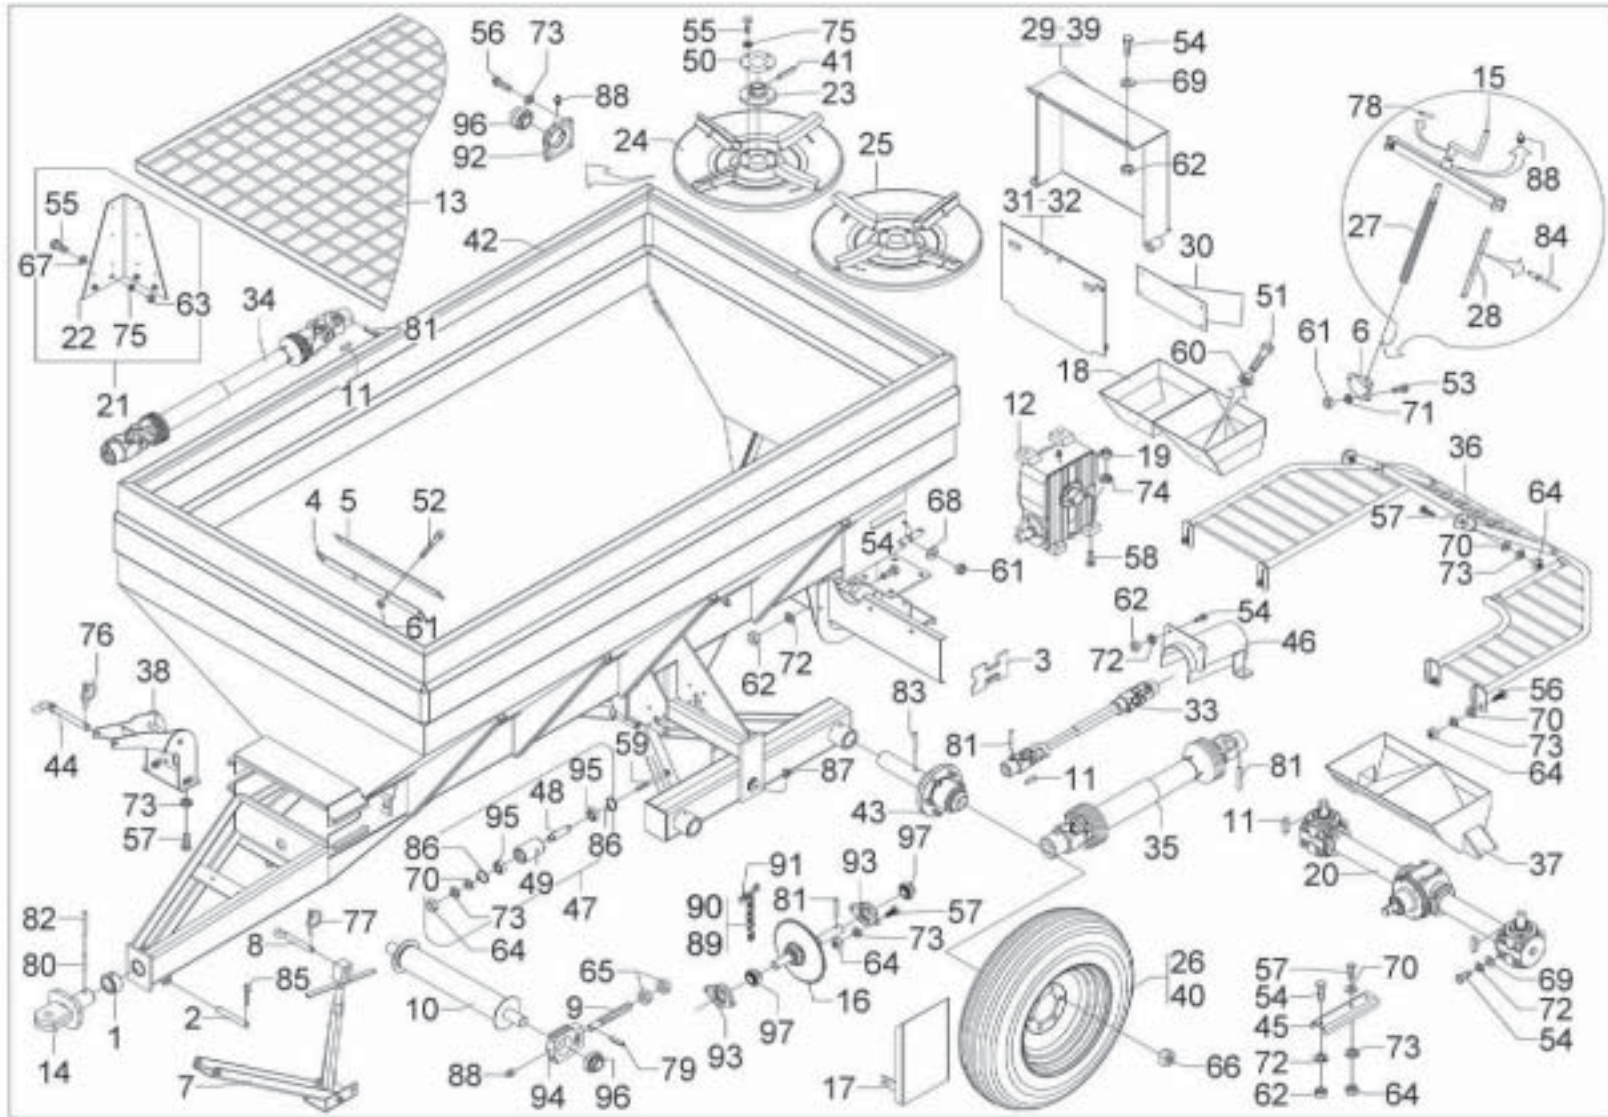

Estrutura - Lancer 10.000

Estrutura - Lancer 10.000			
Pos.	Código	Denominação	Quant.
1	05100002	Bucha	1
2	05100003	Pino	1
3	05100006	Proteção	2
4	05100014	Lona	1
5	05100015	Fixador	1
6	05100033	Porca	1
7	05100100	Macaco	1
8	05100200	Fixador	1
9	05100301	Limitador	2
10	05101100	Rolo	1
11	05110110	Chaveta	5
12	05110400	Redutor	1
13	05110800	Grade de proteção	1
14	05111500	Engate	1
15	05111600	Regulador	1
16	05114500	Transmissão lateral	1
17	05115000	Protetor	1
18	05119100	Funil	1
19	05119200	Porca	6
20	05119400	Caixa de transmissão	1
21	05120300	Kit sobre caixa de madeira	1
22	05120301	Suporte	4
23	05121702	Bucha	2

Estrutura - Lancer 10.000			
Pos.	Código	Denominação	Quant.
24	05121800	Disco direito	1
25	05121900	Disco esquerdo	1
26	05400200	Roda	4
27	06700001	Fuso	1
28	06700005	Escala	1
29	06700300	Tampa	1
30	06700400	Divisor	1
31	06701300	Tampa	1
32	06701400	Tampa	1
33	06705500	Cardan traseiro	1
34	06708800	Cardan c/ proteção	1
35	06709000	Cardan lateral c/ proteção	1
36	06709300	Arco de proteção (op)	1
37	06710100	Funil p/ fertilizante granulado	1
38	06710800	Suporte	1
39	06801801	Tampa	1
40	06803600	Roda	4
41	08201412	Pino elástico	2
42	22200500	Estrutura	1
43	22200900	Cubo rodado	4
44	23500017	Pino	1
45	23700011	Perfil	2
46	23707000	Protetor	1