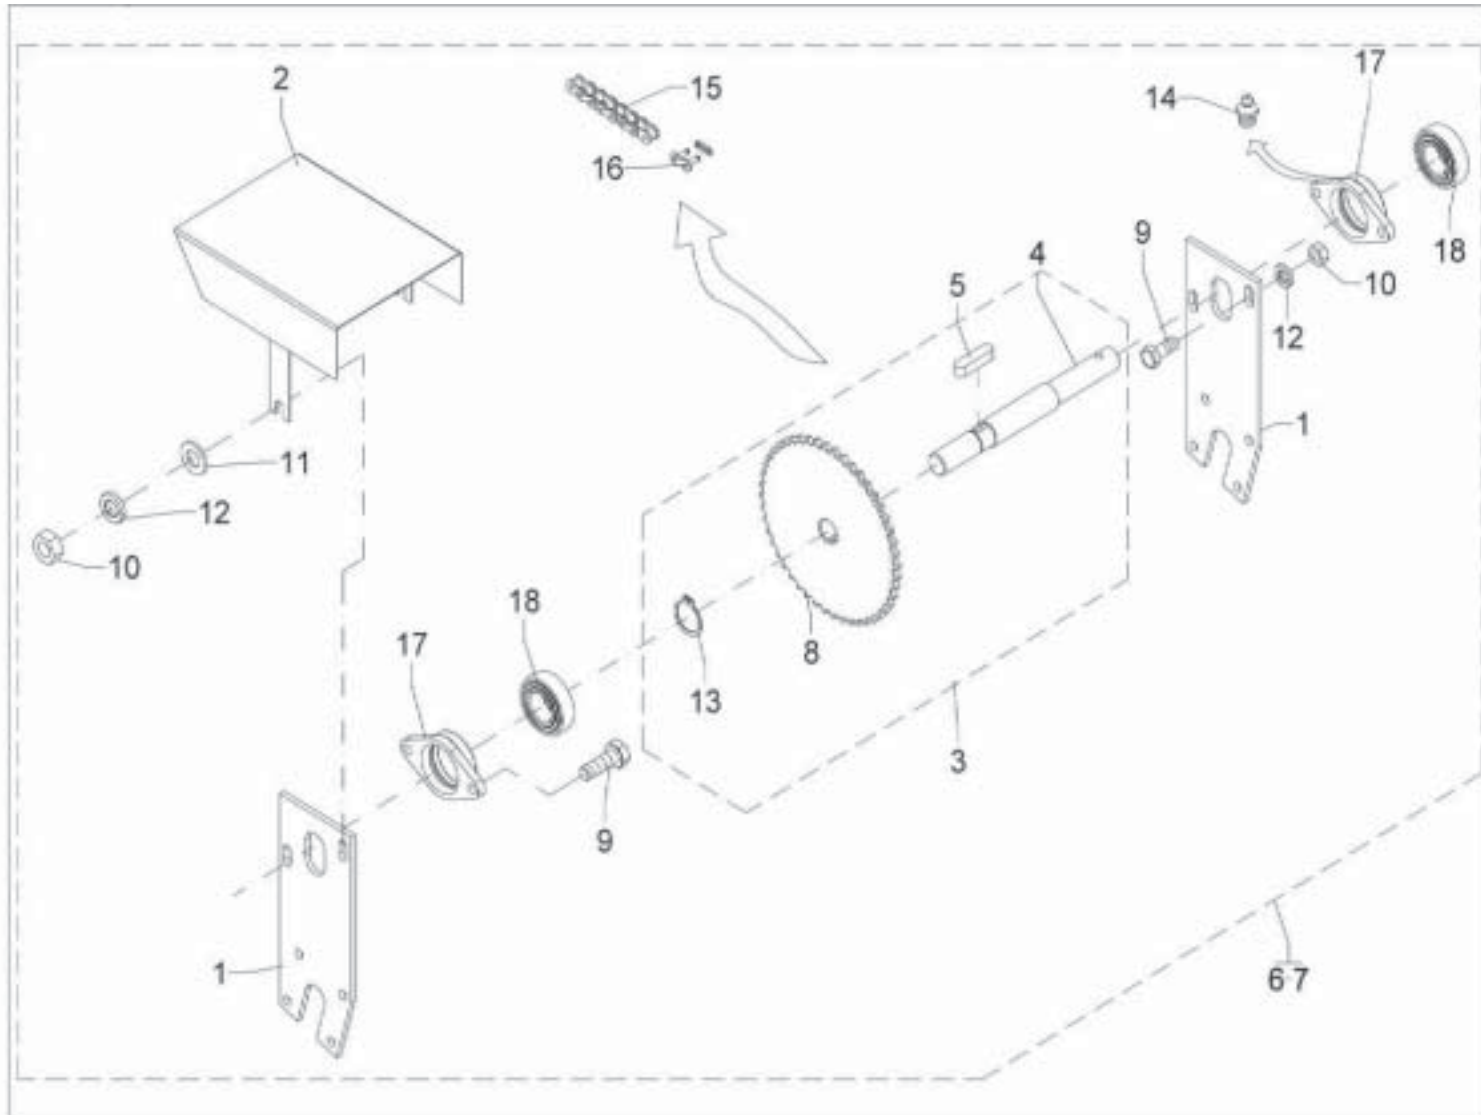

Kit para redução de velocidade da esteira – Lancer 2.500/4.000/4.500/5.500/6.500/7.500/10.000

Kit para redução de velocidade da esteira – Lancer 2.500 a 10.000				
Pos.	Código	Denominação	Quantidade	
			*	5500
1	05209905	Suporte	2	1
2	05210700	Protetor	1	1
3	05210800	Transmissão	1	1
4	05210801	Eixo	1	1
5	05210802	Chaveta	1	1
6	05212000	Kit p/ redução veloc. est. "montagem D"	1	-
7	06710700	Kit p/ redução veloc. est. "montagem D"	-	1
8	06801101	Engrenagem	1	1
9	60117668	Parafuso cabeça sext.	4	4
10	61111010	Porca sext.	4	4
11	62020212	Arruela lisa	4	4
12	62050510	Arruela de pressão	4	4
13	64010103	Anel elástico	1	1
14	65070403	Graxeira	2	2
15	66010409	Corrente	1	1
16	66210400	Emenda	1	1
17	67010502	Mancal	2	2
18	68140501	Rolamento autoc. de mont.	2	2
		* LANCER 2.500/4.000/4.500/ 5.000/6.500/7.500/10.000