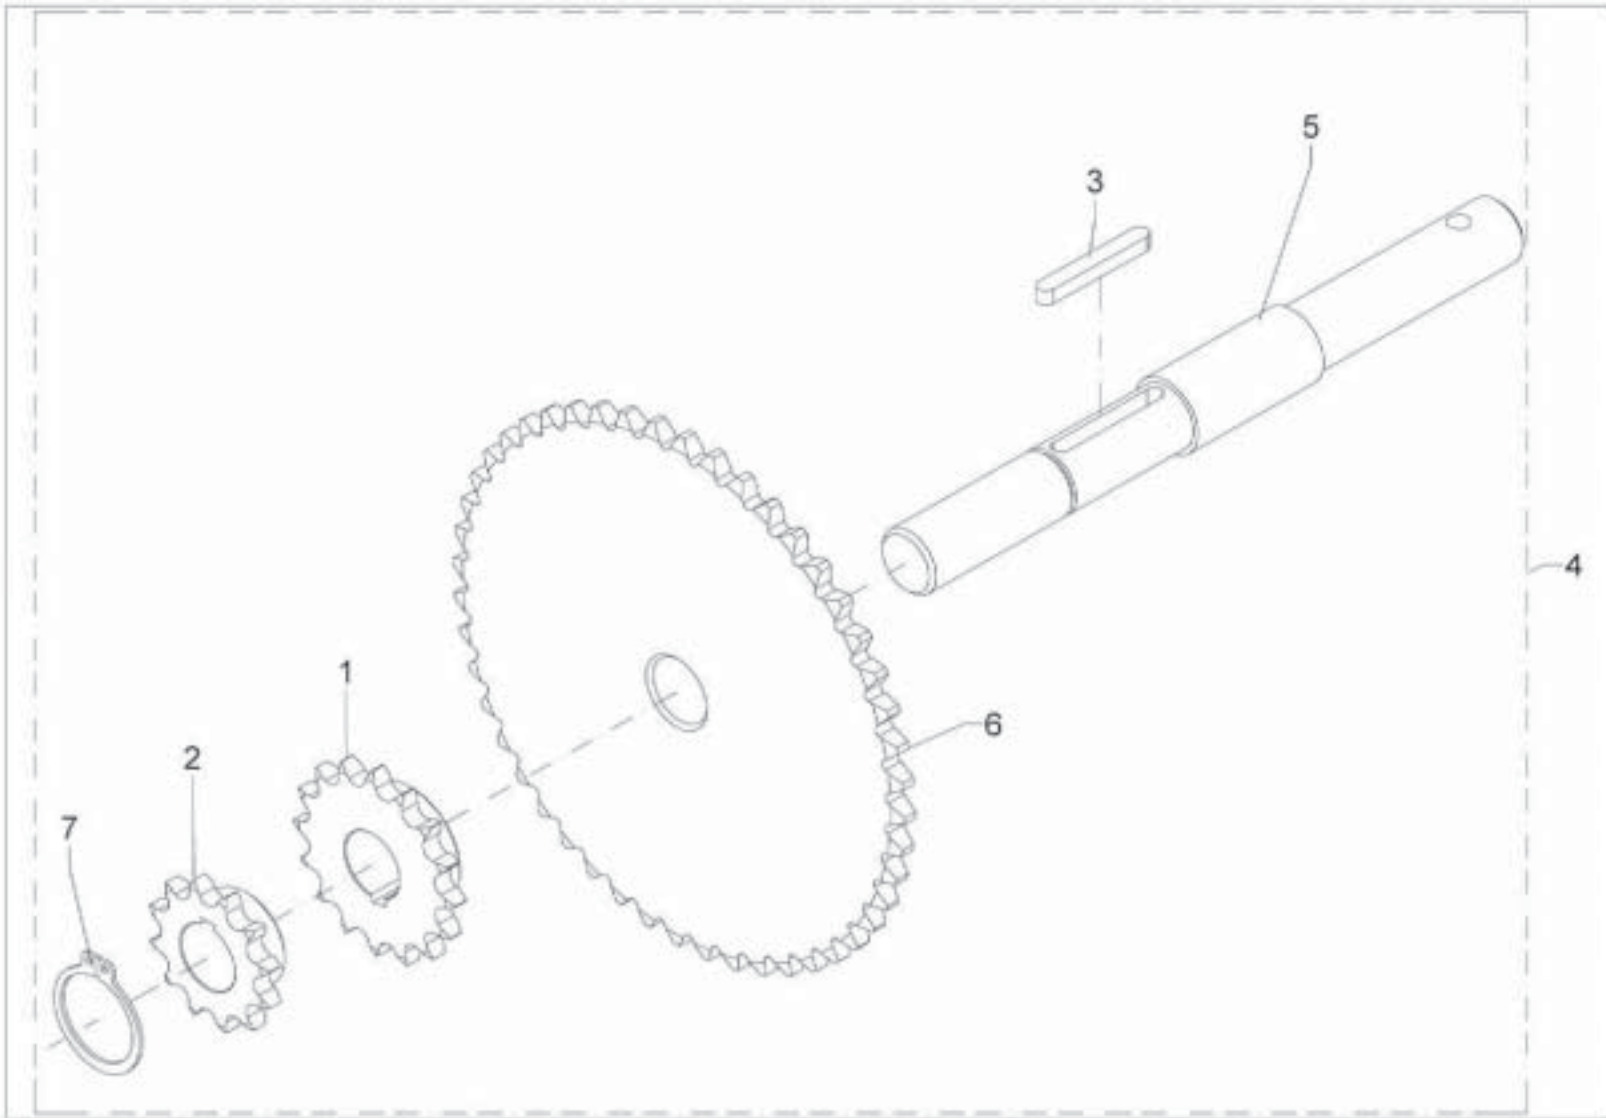

Transmissão lateral - Lancer 2.500 / 4.000 / 4.500 / 5.000 / 5.500 / 6.500 / 7.500 / 10.000

Transmissão lateral - Lancer 2.500 a 10.000

Pos.	Código	Denominação	Quant.
1	05100503	Engrenagem	1
2	05100504	Engrenagem	1
3	05100507	Chaveta	1
4	05114500	Transmissão lateral	1
5	05114501	Eixo	1
6	06801101	Engrenagem	1
7	64010103	Anel elástico	1

Transmissão lateral - Lancer 2.500 a 10.000

Pos.	Código	Denominação	Quant.