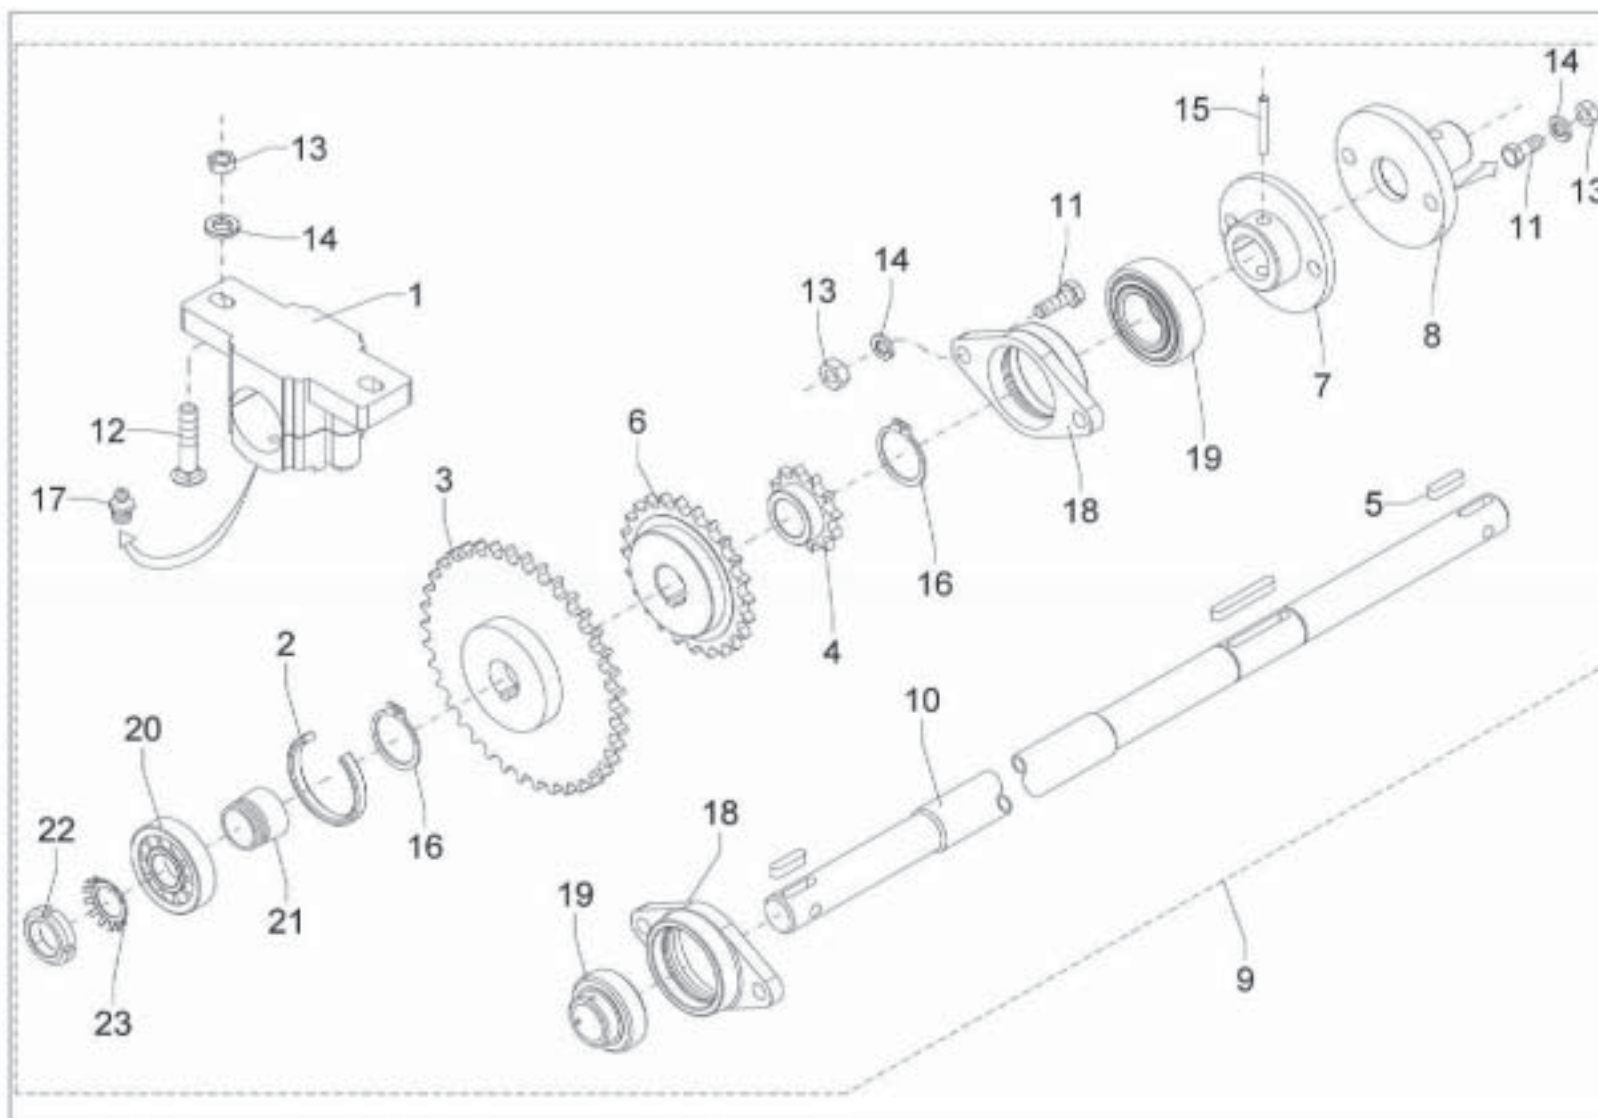

Transmissão central – Lancer 2.500/4.000/4.500

Transmissão central – Lancer 2.500/4.000/4.500				
Pos.	Código	Denominação	Quantidade	
			2500	*
1	05100011	Mancal	2	2
2	05100012	Anel	2	2
3	05100502	Engrenagem	1	1
4	05100504	Engrenagem	1	1
5	05100507	Chaveta	1	1
6	05104102	Engrenagem	1	1
7	05200008	Guia	1	-
8	05200009	Fixador	1	-
9	05200300	Transmissão central	1	1
10	05200302	Eixo	1	1
11	60117616	Parafuso cabeça sext.	4	2
12	60417622	Parafuso francês	4	4
13	61111009	Porca sext.	8	4
14	62050410	Arruela de pressão	8	4
15	63022430	Pino elástico	1	-
16	64010103	Anel elástico	2	2
17	65070402	Graxeira	3	3
18	67010502	Mancal	4	4
19	68140501	Rolamento autoc. de mont.	4	4
20	68160001	Rolamento autoc. de esf.	1	1
		* LANCER 4.000/4.500