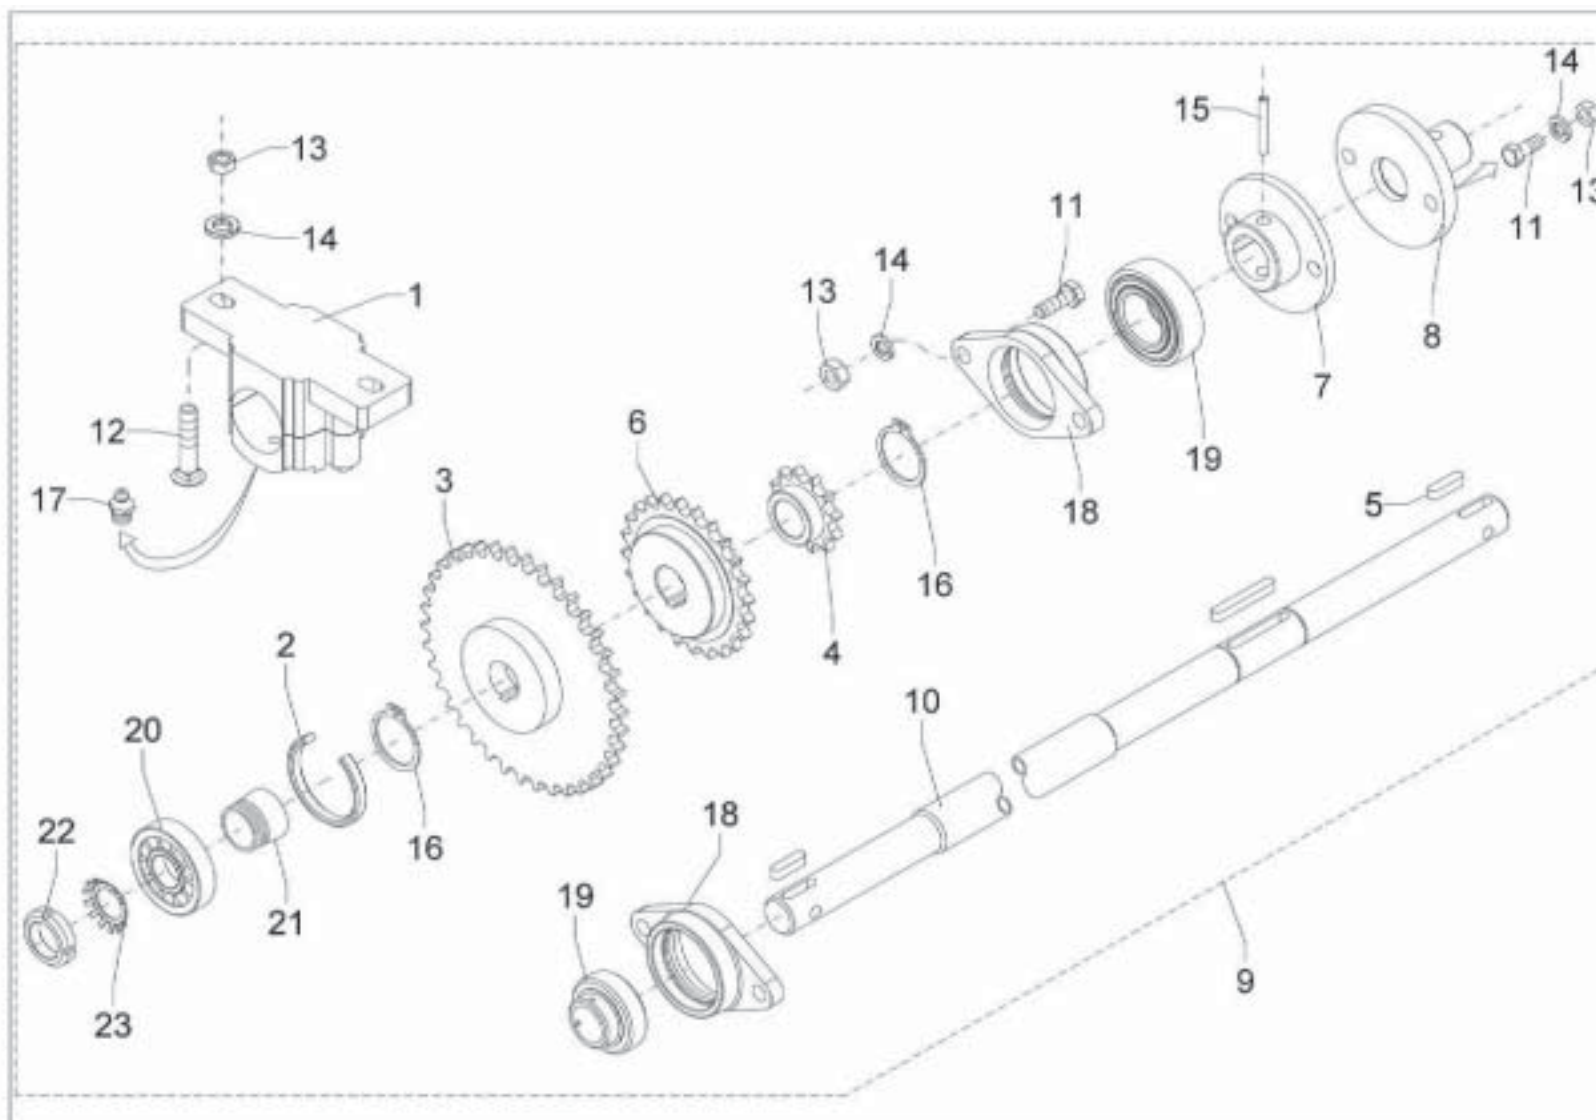

Transmissão central – Lancer 2.500/4.000/4.500				
Pos.	Código	Denominação	Quantidade	
			2500	*
1	05100011	Mancal	2	2
2	05100012	Anel	2	2
3	05100502	Engrenagem	1	1
4	05100504	Engrenagem	1	1
5	05100507	Chaveta	1	1
6	05104102	Engrenagem	1	1
7	05200008	Guia	1	-
8	05200009	Fixador	1	-
9	05200300	Transmissão central	1	1
10	05200302	Eixo	1	1
11	60117616	Parafuso cabeça sext.	4	2
12	60417622	Parafuso francês	4	4
13	61111009	Porca sext.	8	4
14	62050410	Arruela de pressão	8	4
15	63022430	Pino elástico	1	-
16	64010103	Anel elástico	2	2
17	65070402	Graxeira	3	3
18	67010502	Mancal	4	4
19	68140501	Rolamento autoc. de mont.	4	4
20	68160001	Rolamento autoc. de esf.	1	1
		* LANCER 4.000/4.500		

Transmissão central – Lancer 2.500/4.000/4.500