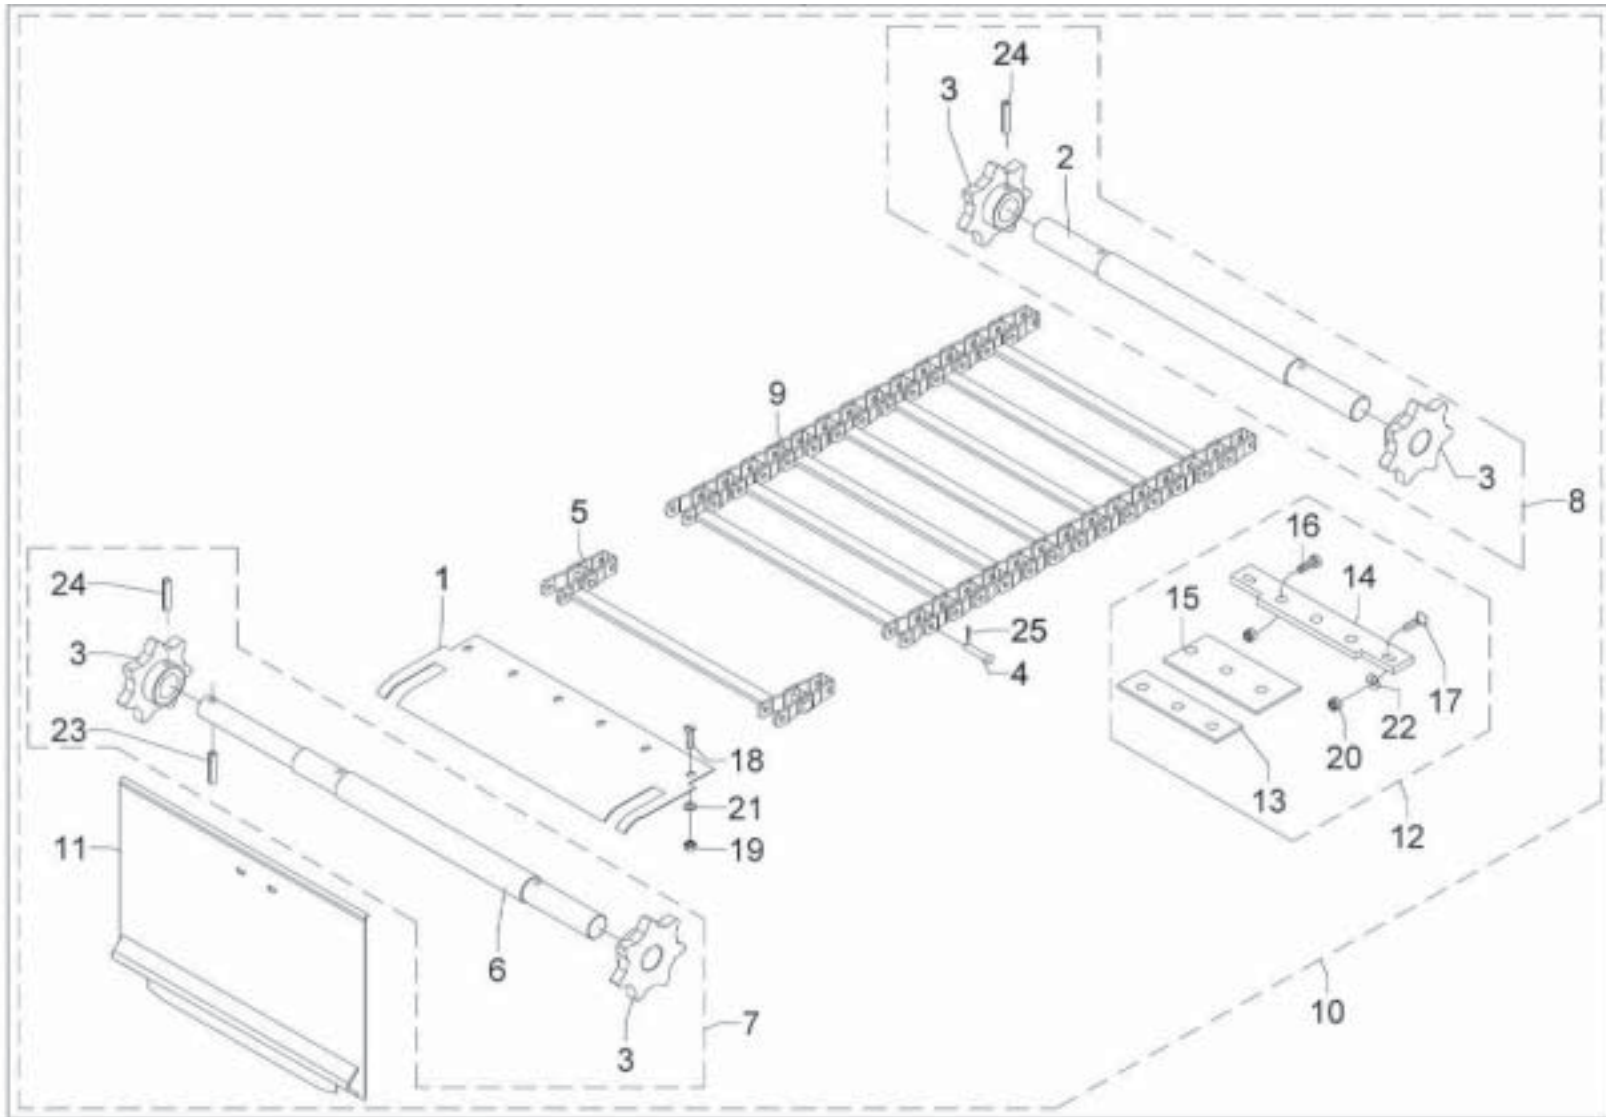

Kit para esteira de travessas (cama aviário) - Lancer 5.000/5.500/6.500/7.500/10.000

Kit para esteira de travessas (cama aviário) - Lancer
5.000/5.500/6.500/7.500/10.000

Pos.	Código	Denominação	Quant.
1	05101701	Proteção	1
2	05101702	Eixo	1
3	05101704	Engrenagem	4
4	05106202	Rebite	4
5	05106400	Emenda	1
6	05110301	Eixo	1
7	05113900	Eixo	1
8	05114100	Eixo	1
9	05115400	Esteira	1
10	06700100	Kit p/ esteira c/ travessas (op)	1
11	06701400	Tampa	1
12	06706900	Raspador	1
13	06706901	Fixador	1
14	06706902	Suporte	1
15	06706903	Lona	1
16	60117462	Parafuso cabeça sext.	3
17	60417464	Parafuso francês	2
18	60717052	Parafuso fenda	6
19	61110410	Porca sext.	6
20	61430810	Porca auto fren. alta	5
21	62020204	Arruela lisa	6
22	62020210	Arruela lisa	2

Kit para esteira de travessas (cama aviário) - Lancer
5.000/5.500/6.500/7.500/10.000

Pos.	Código	Denominação	Quant.
23	63062428	Pino estriado	3
24	63072434	Pino	4
25	63140701	Contrapino	4