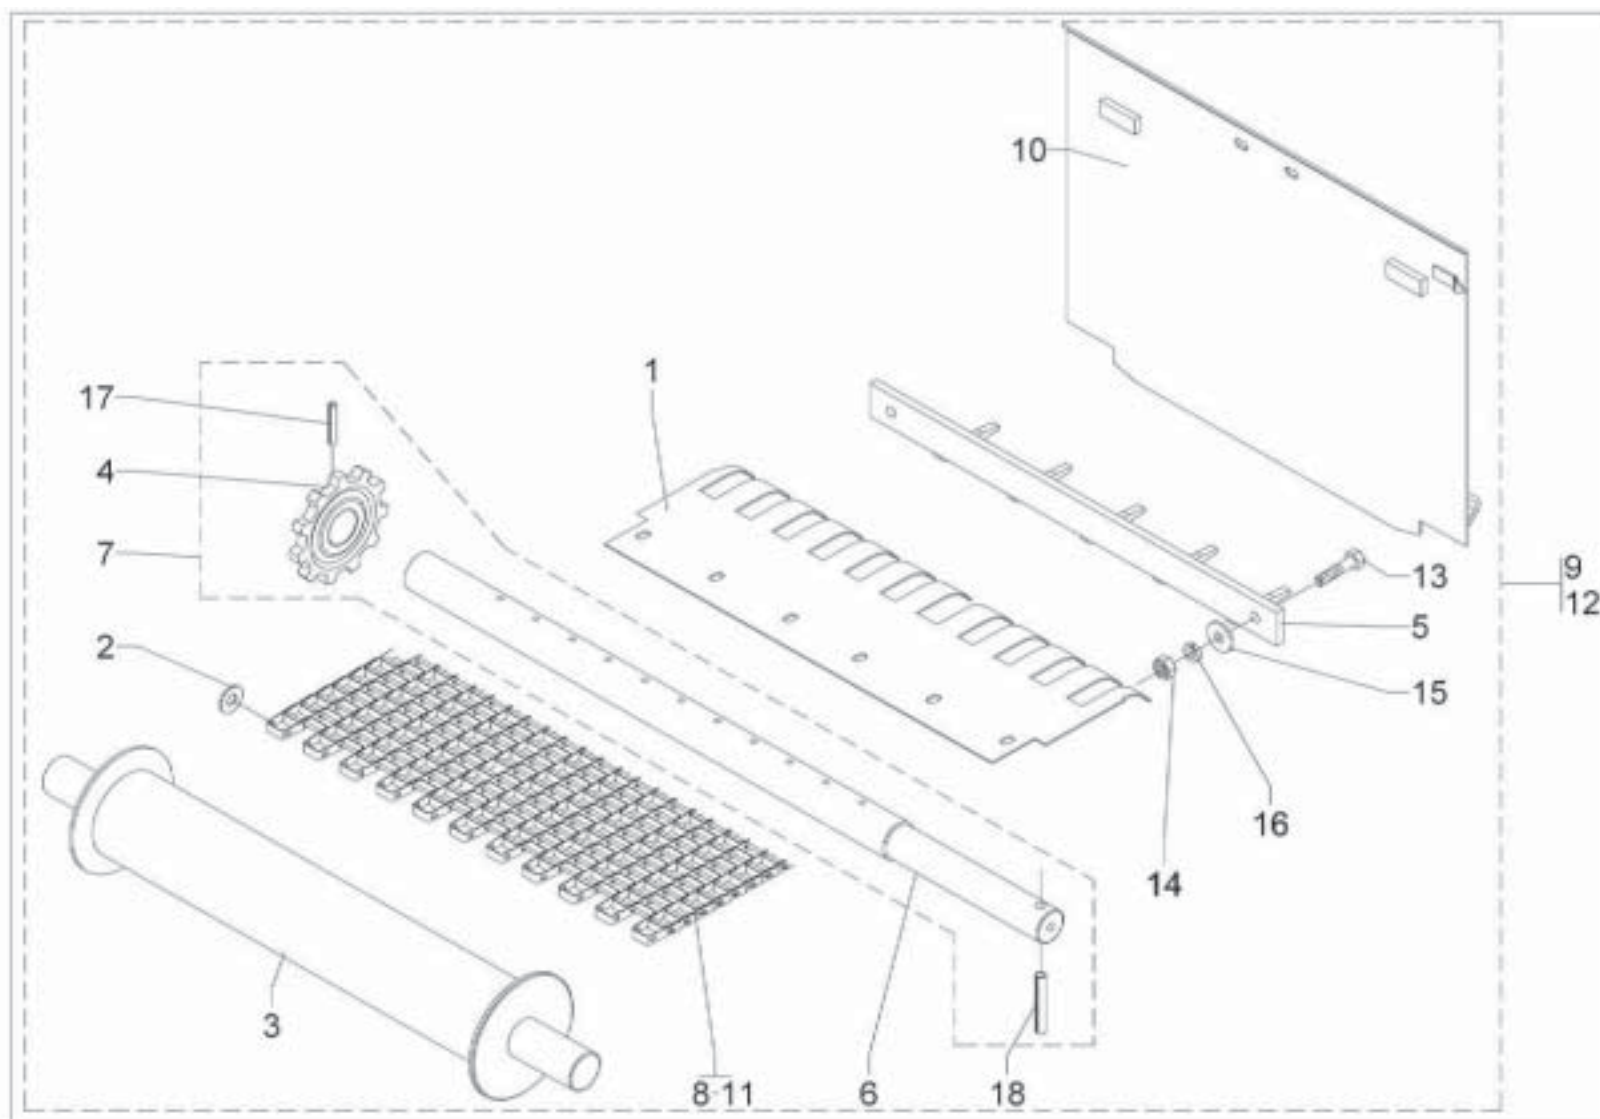

Kit para esteira inox (reforçada) – Lancer 5.000/5.500/6.500/7.500/10.000

Kit para esteira inox (reforçada) – Lancer 5.000 a 10.000				
Pos.	Código	Denominação	Quantidade	
			STAND.	REF.
1	05100009	Proteção	1	1
2	05101003	Arruela	2	2
3	05101100	Rolo	1	1
4	05101401	Engrenagem	11	11
5	05102800	Pente	1	1
6	05110501	Eixo	1	1
7	05114000	Eixo	1	1
8	05115600	esteira inox	1	-
9	06700200	Kit p/ esteira inox	1	-
10	06701300	Tampa	-	1
11	06706700	esteira inox	-	1
12	06706800	Kit p/ esteira inox (reforçada)	-	1
13	60177462	Parafuso cabeça sext.	2	2
14	61110810	Porca sext.	2	2
15	62020210	Arruela lisa	2	2
16	62050508	Arruela de pressão	2	2
17	63021832	Pino elástico	11	11
18	63062428	Pino estriado	1	1