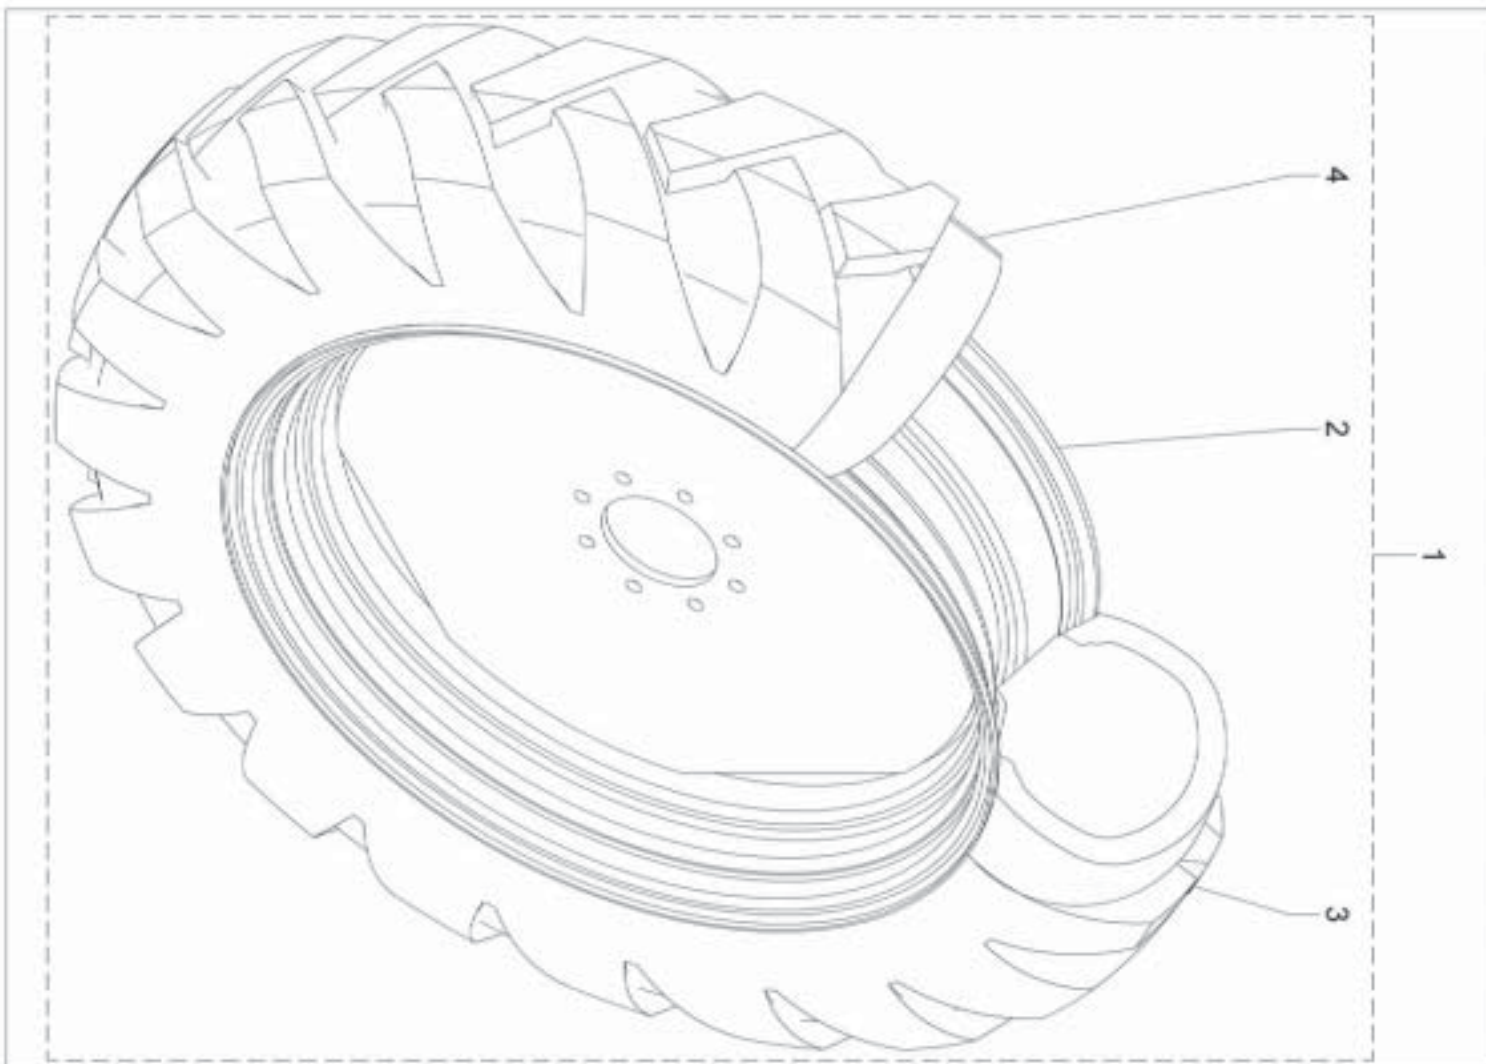

Conjunto do rodado - Lancer 5.500

Conjunto do rodado - Lancer 5.500			
Pos.	Código	Denominação	Quant.
1	06707900	Roda	1
2	06708000	Roda	1
3	73010967	Pneu agrícola	1
4	73020250	Câmara	1

Conjunto do rodado - Lancer 5.500			
Pos.	Código	Denominação	Quant.