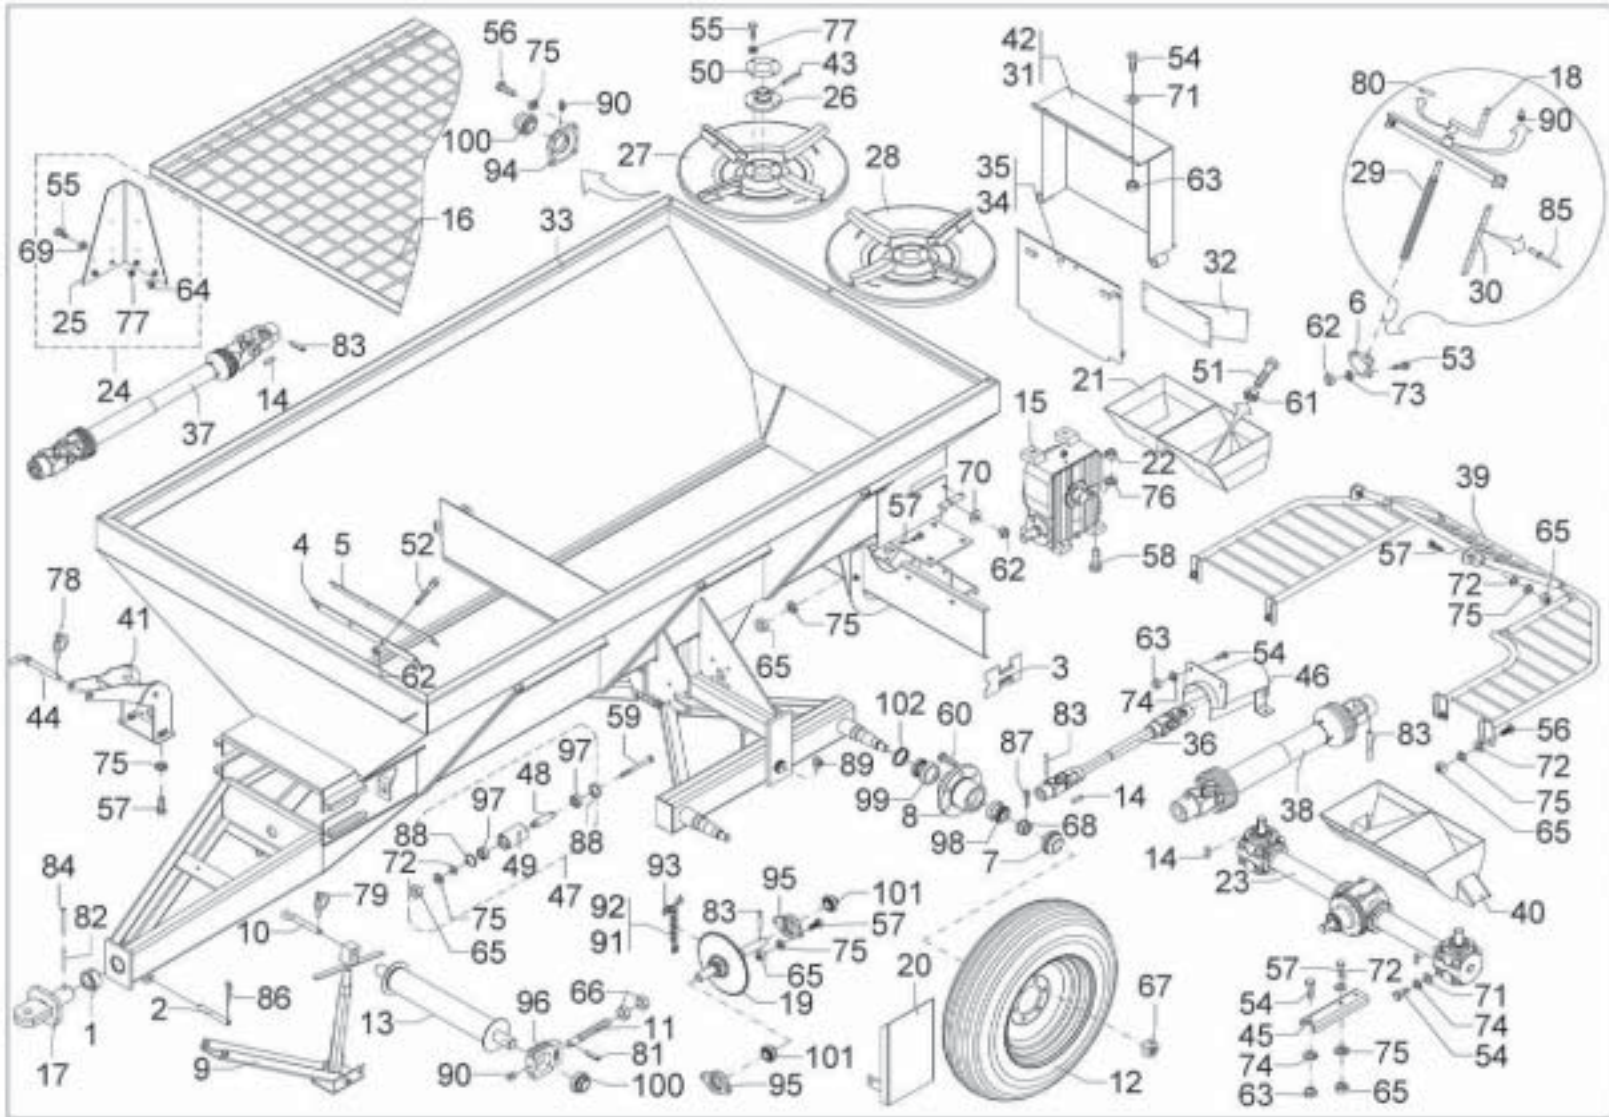

Estrutura - Lancer 5.000

Estrutura - Lancer 5.000			
Pos.	Código	Denominação	Quant.
1	05100002	Bucha	1
2	05100003	Pino	1
3	05100006	Proteção	2
4	05100014	Lona	1
5	05100015	Fixador	1
6	05100033	Porca	1
7	05100034	Tampa	4
8	05100035	Cubo	4
9	05100100	Macaco	1
10	05100200	Fixador	1
11	05100301	Limitador	2
12	05100600	Roda	4
13	05101100	Rolo	1
14	05110110	Chaveta	5
15	05110400	Redutor	1
16	05110800	Grade de proteção (op)	1
17	05111500	Engate	1
18	05111600	Regulador	1
19	05114500	Transmissão lateral	1
20	05115000	Protetor	1
21	05119100	Funil	1
22	05119200	Porca	6
23	05119400	Caixa de transmissão	1

Estrutura - Lancer 5.000			
Pos.	Código	Denominação	Quant.
24	05120300	Kit sobre caixa de madeira (op)	1
25	05120301	Suporte	4
26	05121702	Bucha	2
27	05121800	Disco direito	1
28	05121900	Disco esquerdo	1
29	06700001	Fuso	1
30	06700005	Escala	1
31	06700300	Tampa	1
32	06700400	Divisor	1
33	06700600	Estrutura	1
34	06701300	Tampa	1
35	06701400	Tampa	1
36	06705500	Cardan traseiro	1
37	06708800	Cardan c/ proteção	1
38	06709000	Cardan lateral c/ proteção	1
39	06709300	Arco de proteção (op)	1
40	06710100	Funil p/ fertilizante granulado	1
41	06710800	Suporte	1
42	06801801	Tampa	1
43	08201412	Pino elástico	2
44	23500017	Pino	1
45	23700011	Perfil	2
46	23707000	Protetor	1