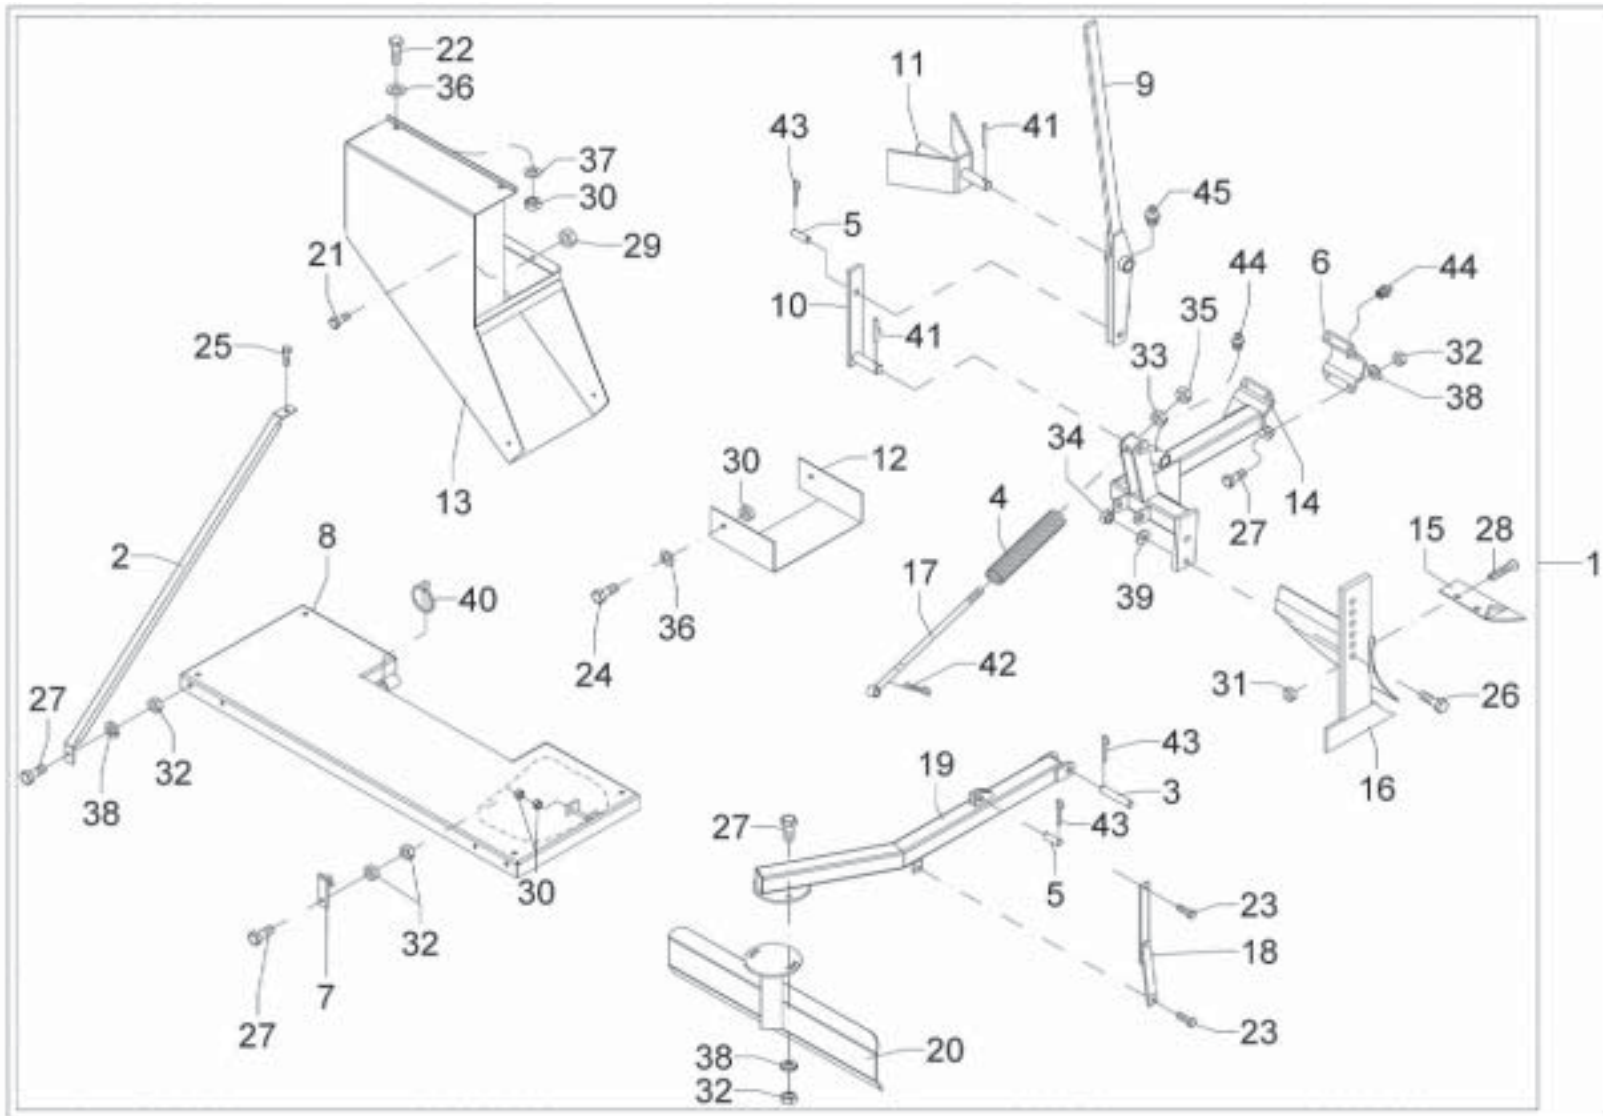

Dispositivo inyector - Lancer 2.500/4.000/4.500

Dispositivo injetor - Lancer 2.500/4.000/4.500

Pos.	Código	Denominação	Quant.
1	05201300	Dispositivo injetor	1
2	05201301	Tirante	2
3	05201303	Pino	1
4	05201304	Mola	1
5	05201305	Pino	2
6	05201307	Mancal	1
7	05204100	Engate	1
8	05204200	Plataforma	1
9	05204400	Alavanca	1
10	05204500	Braço de articulação	1
11	05204600	Suporte da alavanca	1
12	05204700	Aleta regulável	1
13	05204800	Calha	1
14	05204900	Suporte do sulcador	1
15	05205200	Navalha	1
16	05205300	Sulcador	1
17	05205400	Tensor	1
18	05205500	Limitador de profundidade	1
19	05205600	Suporte	1
20	05205800	Lâmina de cobertura	1
21	60117054	Parafuso cabeça sext.	2
22	60117410	Parafuso cabeça sext.	2
23	60117418	Parafuso cabeça sext.	2

Dispositivo injetor - Lancer 2.500/4.000/4.500

Pos.	Código	Denominação	Quant.
24	60117454	Parafuso cabeça sext.	2
25	60117758	Parafuso cabeça sext.	2
26	60118570	Parafuso cabeça sext.	2
27	60177766	Parafuso cabeça sext.	9
28	60311509	Parafuso arado	2
29	61110410	Porca sext.	2
30	61110809	Porca sext.	2
31	61110810	Porca sext.	2
32	61111012	Porca sext.	10
33	61111503	Porca sextavada	1
34	61111812	Porca sext.	2
35	61311503	Porca sext. baixa	1
36	62020210	Arruela lisa	4
37	62050508	Arruela de pressão	2
38	62050510	Arruela de pressão	8
39	62050518	Arruela de pressão	2
40	63013226	Pino c/ argola	2
41	63022424	Pino elástico	2
42	63041426	Pino trava	1
43	63141422	Contrapino	6
44	65070403	Graxeira	2
45	65080403	Graxeira	1