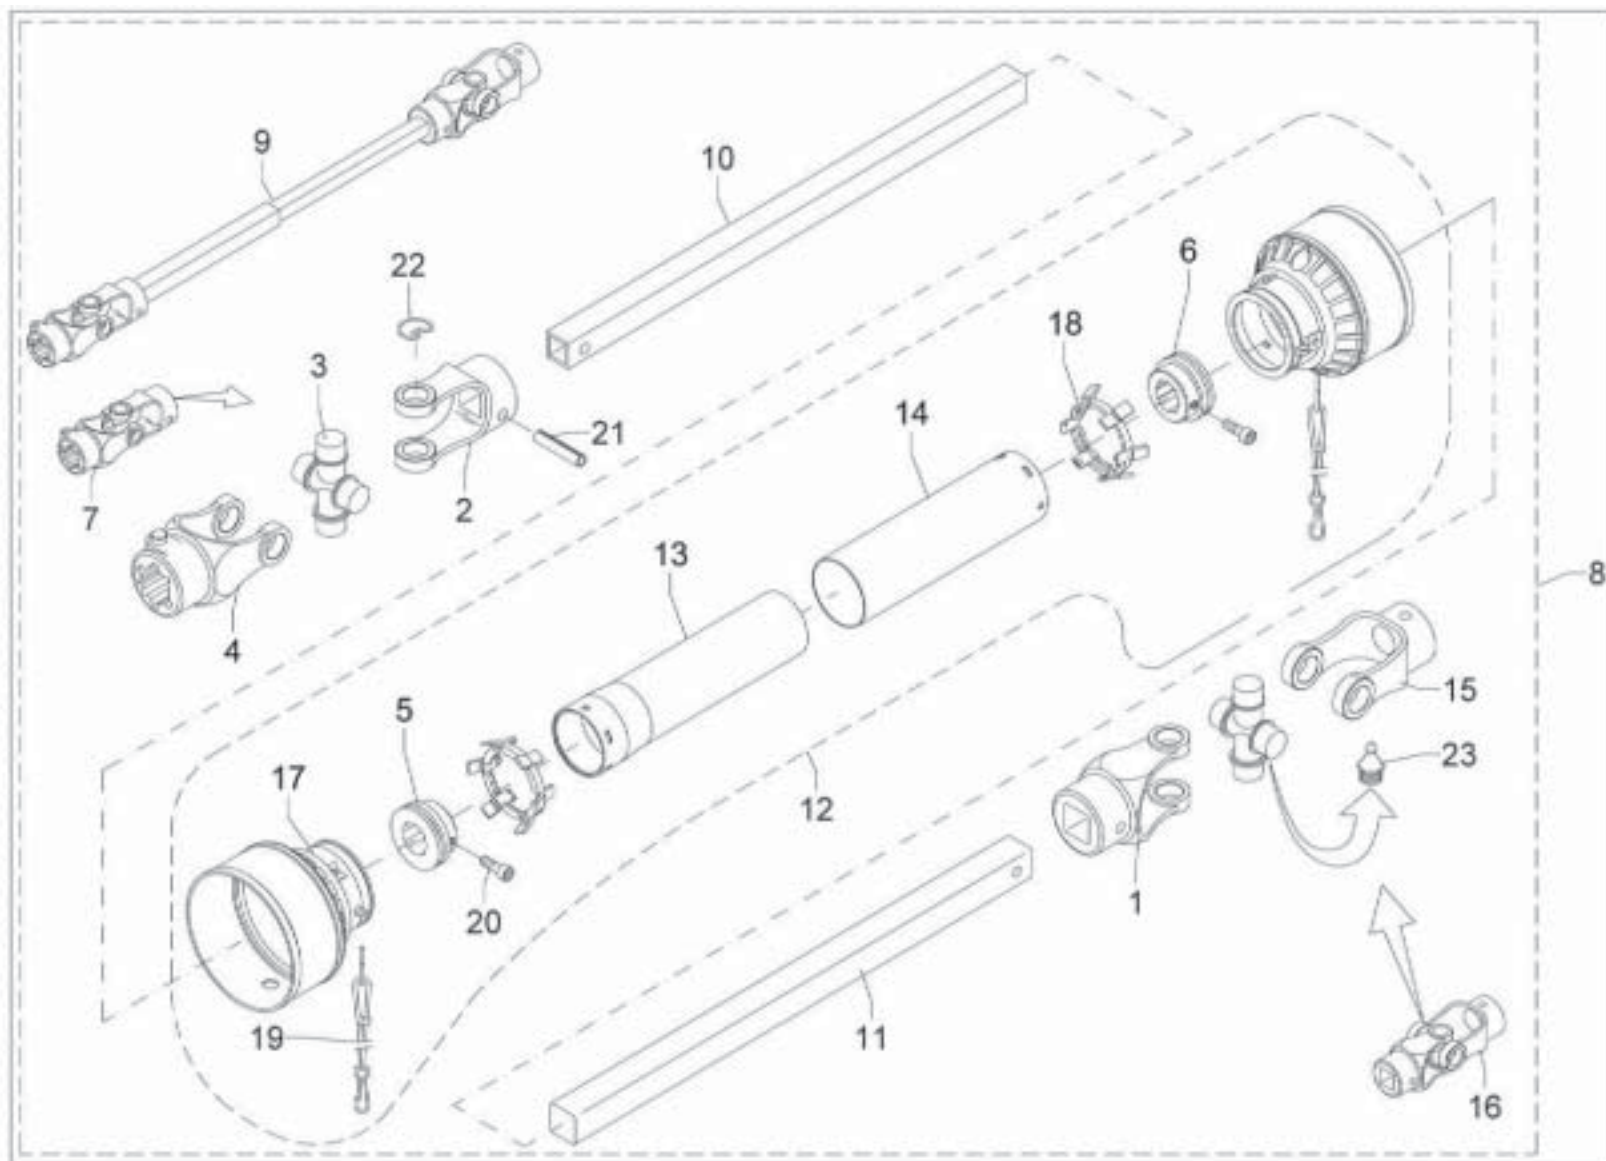

Cardan dianteiro com proteção - Lancer 5.500

Cardan dianteiro com proteção - Lancer 5.500			
Pos.	Código	Denominação	Quant.
1	02004606	Terminal	1
2	02004607	Terminal	1
3	02005900	Cruzeta	2
4	02006000	Terminal	1
5	02007701	Adaptador	1
6	02007702	Adaptador	1
7	02201500	Junta	1
8	06708100	Cardan c/ proteção	1
9	06709700	Cardan dianteiro	1
10	06709701	Tubo	1
11	06709702	Barra	1
12	06709800	Proteção p/ cardan	1
13	06709801	Tubo	1
14	06709802	Tubo	1
15	06804801	Terminal	1
16	06804900	Junta	1
17	07104001	Cone	2
18	07104003	Anel	2
19	07404504	Corrente	2
20	60891603	Parafuso Allen s/ cabeça	2
21	63022232	Pino elástico	2
22	64020810	Anel elástico	8
23	65060101	Graxeira	2

Cardan dianteiro com proteção - Lancer 5.500			
Pos.	Código	Denominação	Quant.