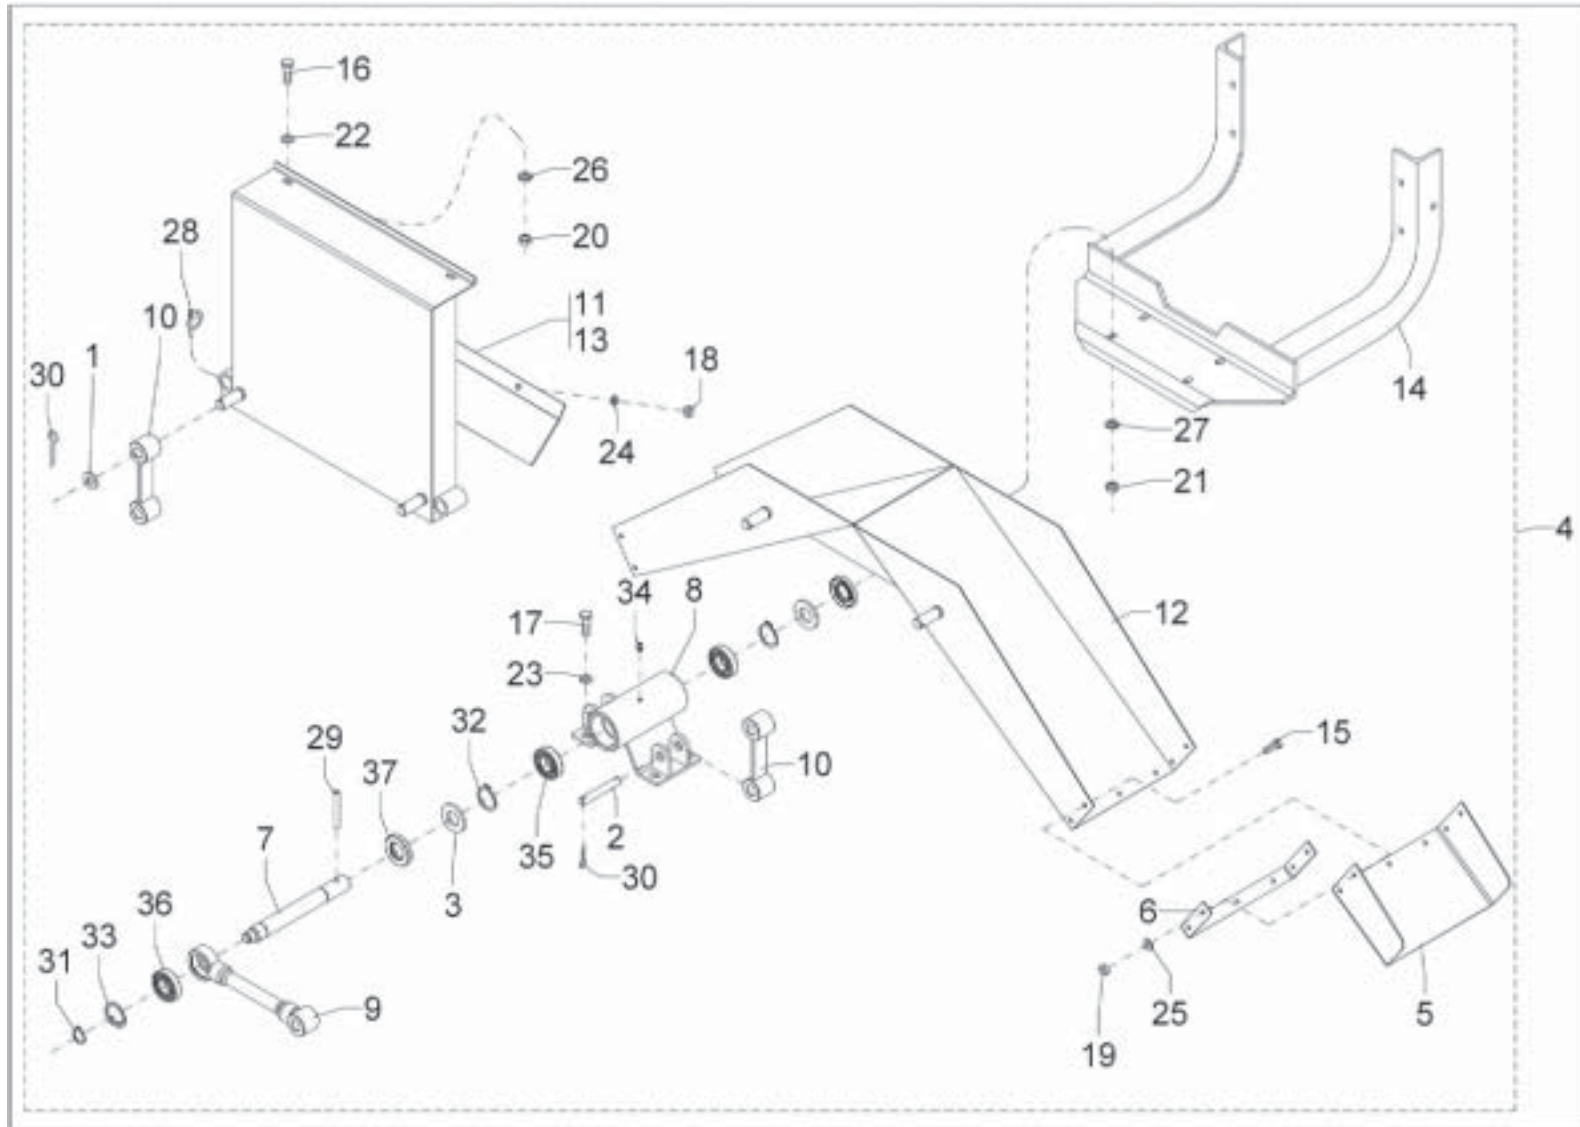

Calha vibratória - Lancer 2.500/4.000/4.500/5.000/6.500/7.500/10.000

Calha vibratória - Lancer 2.500 a 10.000			
Pos.	Código	Denominação	Quant.
1	00101503	Arruela	4
2	00600501	Pino	5
3	05104412	Arruela	2
4	05112100	Calha vibratória	1
5	05112101	Calha	2
6	05112102	Braçadeira	2
7	05112201	Eixo	1
8	05112300	Mancal	1
9	05112400	Biela	1
10	05112500	Suporte	4
11	05112600	Tampa	1
12	05112700	Calha	1
13	05118300	Tampa	1
14	05120200	Base	1
15	60117254	Parafuso cabeça sext.	14
16	60117458	Parafuso cabeça sext.	2
17	60117764	Parafuso cabeça sext.	4
18	61110410	Porca sext.	2
19	61110610	Porca sext.	14
20	61110810	Porca sext.	2
21	61111012	Porca sext.	4
22	62020210	Arruela lisa	2

Calha vibratória - Lancer 2.500 a 10.000			
Pos.	Código	Denominação	Quant.
23	62020212	Arruela lisa	4
24	62050404	Arruela de pressão	2
25	62050506	Arruela de pressão	14
26	62050508	Arruela de pressão	2
27	62050510	Arruela de pressão	4
28	63013226	Pino c/ argola	2
29	63062426	Pino estriado	1
30	63140705	Contrapino	14
31	64010101	Anel elástico	1
32	64010103	Anel elástico	2
33	64020202	Anel elástico	1
34	65070403	Graxeira	1
35	68010004	Rolamento rígido de esferas	2
36	68010202	Rolamento rígido de esferas	1
37	69010119	Retentor	2