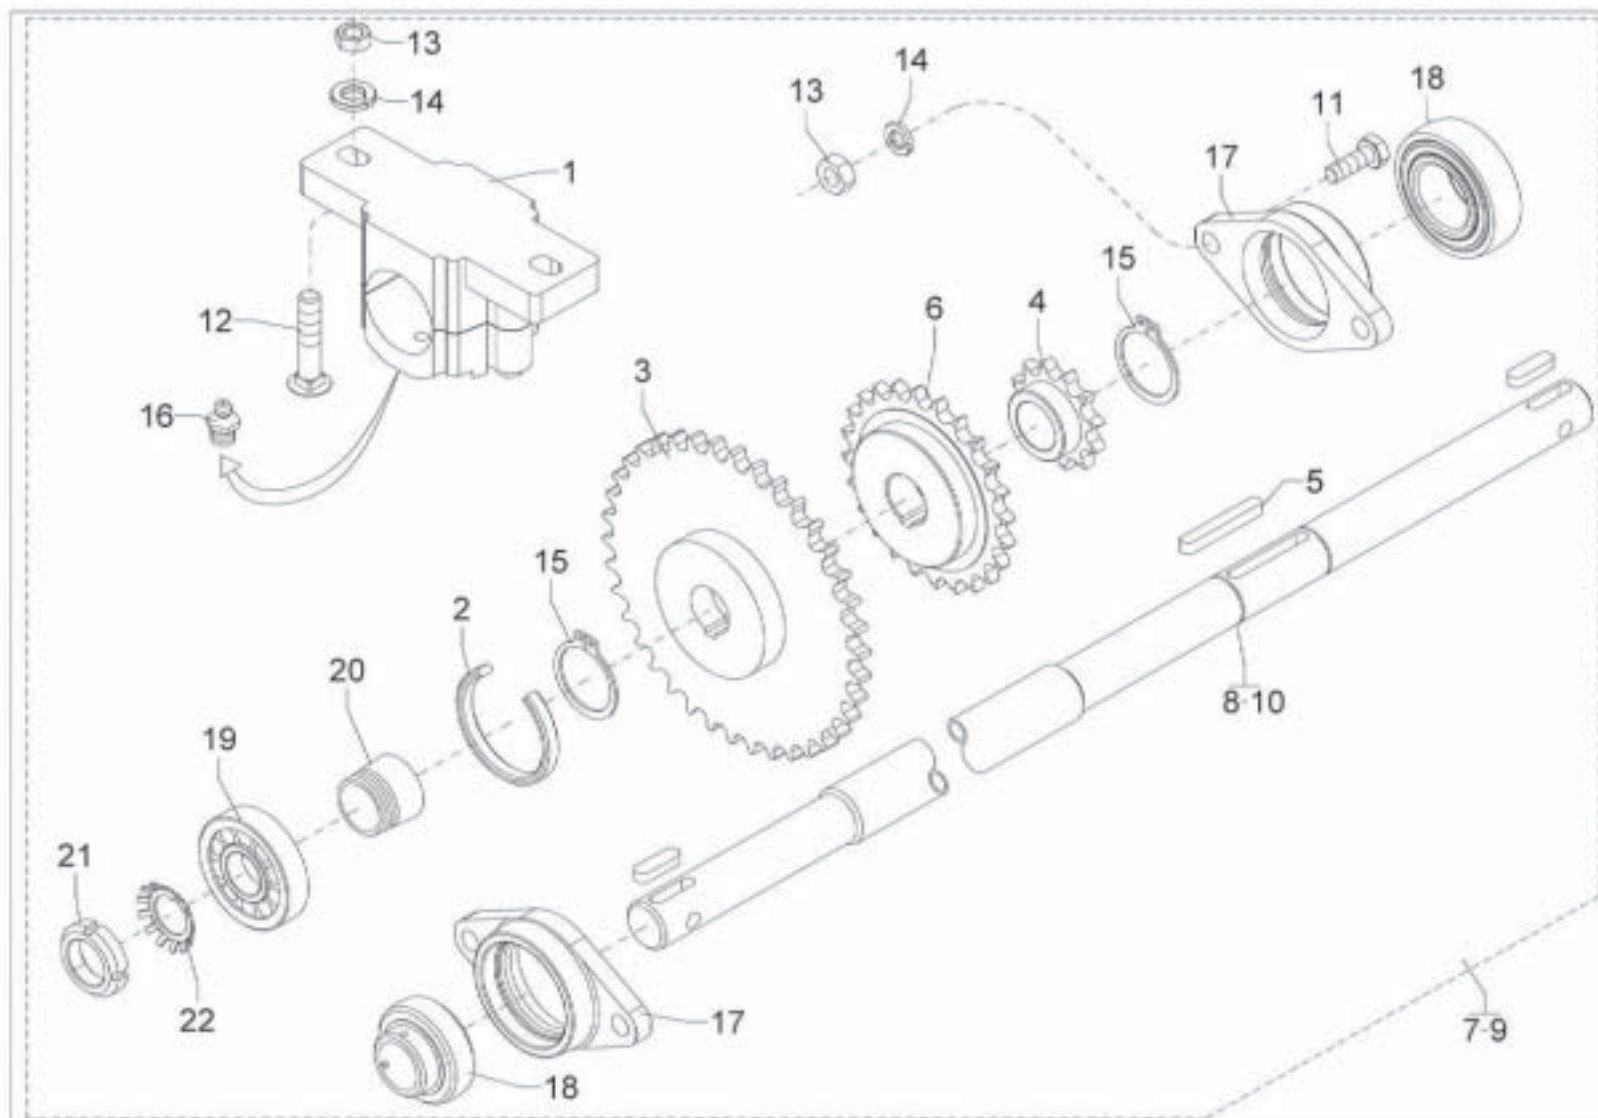

Transmissão central – Lancer 5.000/5.500/6.500/7.500/10.000

Transmissão central – Lancer 5.000/5.500/6.500/7.500/10.000				
Pos.	Código	Denominação	Quantidade	
			*	5500
1	05100011	Mancal	2	2
2	05100012	Anel	1	1
3	05100502	Engrenagem	1	1
4	05100504	Engrenagem	1	1
5	05100507	Chaveta	1	1
6	05104102	Engrenagem	1	1
7	05114400	Transmissão central	1	-
8	05200302	Eixo	1	-
9	06708200	Transmissão central	-	1
10	06708201	Eixo	-	1
11	60117616	Parafuso cabeça	4	4
12	60417622	Parafuso francês	4	4
13	61111009	Porca sext.	8	8
14	62050410	Arruela de pressão	8	8
15	64010103	Anel elástico	2	2
16	65070402	Graxeira	3	2
17	67010502	Mancal	4	4
18	68140501	Rolamento autoc. de mont.	4	4
		* LANCER 5.000/6.500/7.500/ 10.000