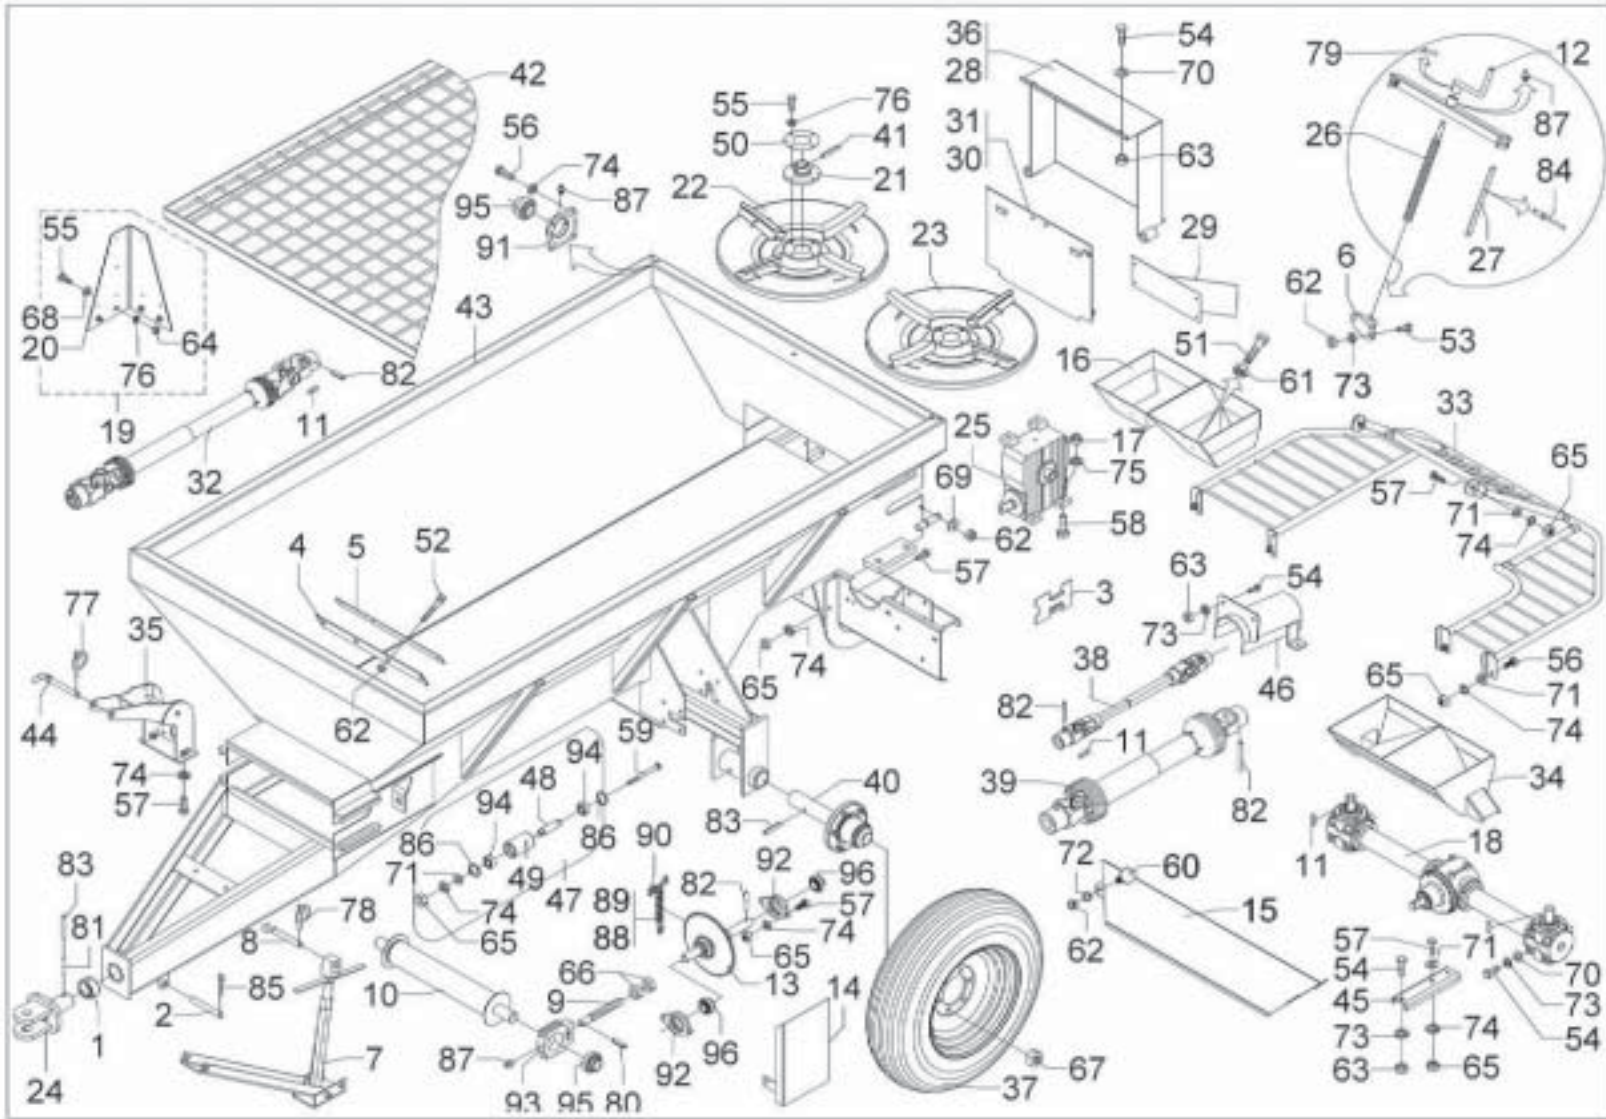

Estrutura - Lancer 4.500

Estrutura - Lancer 4.500			
Pos.	Código	Denominação	Quant.
1	05100002	Bucha	1
2	05100003	Pino	1
3	05100006	Proteção	2
4	05100014	Lona	1
5	05100015	Fixador	1
6	05100033	Porca	1
7	05100100	Macaco	1
8	05100200	Fixador	1
9	05100301	Limitador	2
10	05101100	Rolo	1
11	05110110	Chaveta	5
12	05111600	Regulador	1
13	05114500	Transmissão lateral	1
14	05115000	Protetor	1
15	05115100	Defletor	1
16	05119100	Funil	1
17	05119200	Porca	4
18	05119400	Caixa de transmissão	1
19	05120300	Kit sobre caixa de madeira (op)	1
20	05120301	Suporte	4
21	05121702	Bucha	2
22	05121800	Disco direito	1
23	05121900	Disco esquerdo	1
24	05205900	Engate	1

Estrutura - Lancer 4.500			
Pos.	Código	Denominação	Quant.
25	05206700	Redutor	1
26	06700001	Fuso	1
27	06700005	Escala	1
28	06700300	Tampa	1
29	06700400	Divisor	1
30	06701300	Tampa	1
31	06701400	Tampa	1
32	06708800	Cardan com proteção	1
33	06709300	Arco de proteção (op)	1
34	06710100	Funil	1
35	06710800	Suporte	1
36	06801801	Tampa	1
37	06803600	Roda	2
38	06804700	Cardan traseiro com chaveta	1
39	06805500	Cardan lateral com proteção	1
40	06901200	Cubo rodado	2
41	08201412	Pino elástico	2
42	22000200	Grade de proteção (op)	1
43	22000500	Estrutura	1
44	23500017	Pino	1
45	23700011	Perfil	2
46	23707000	Protetor	1
47	24005000	Esticador	1
48	24005001	Eixo	1