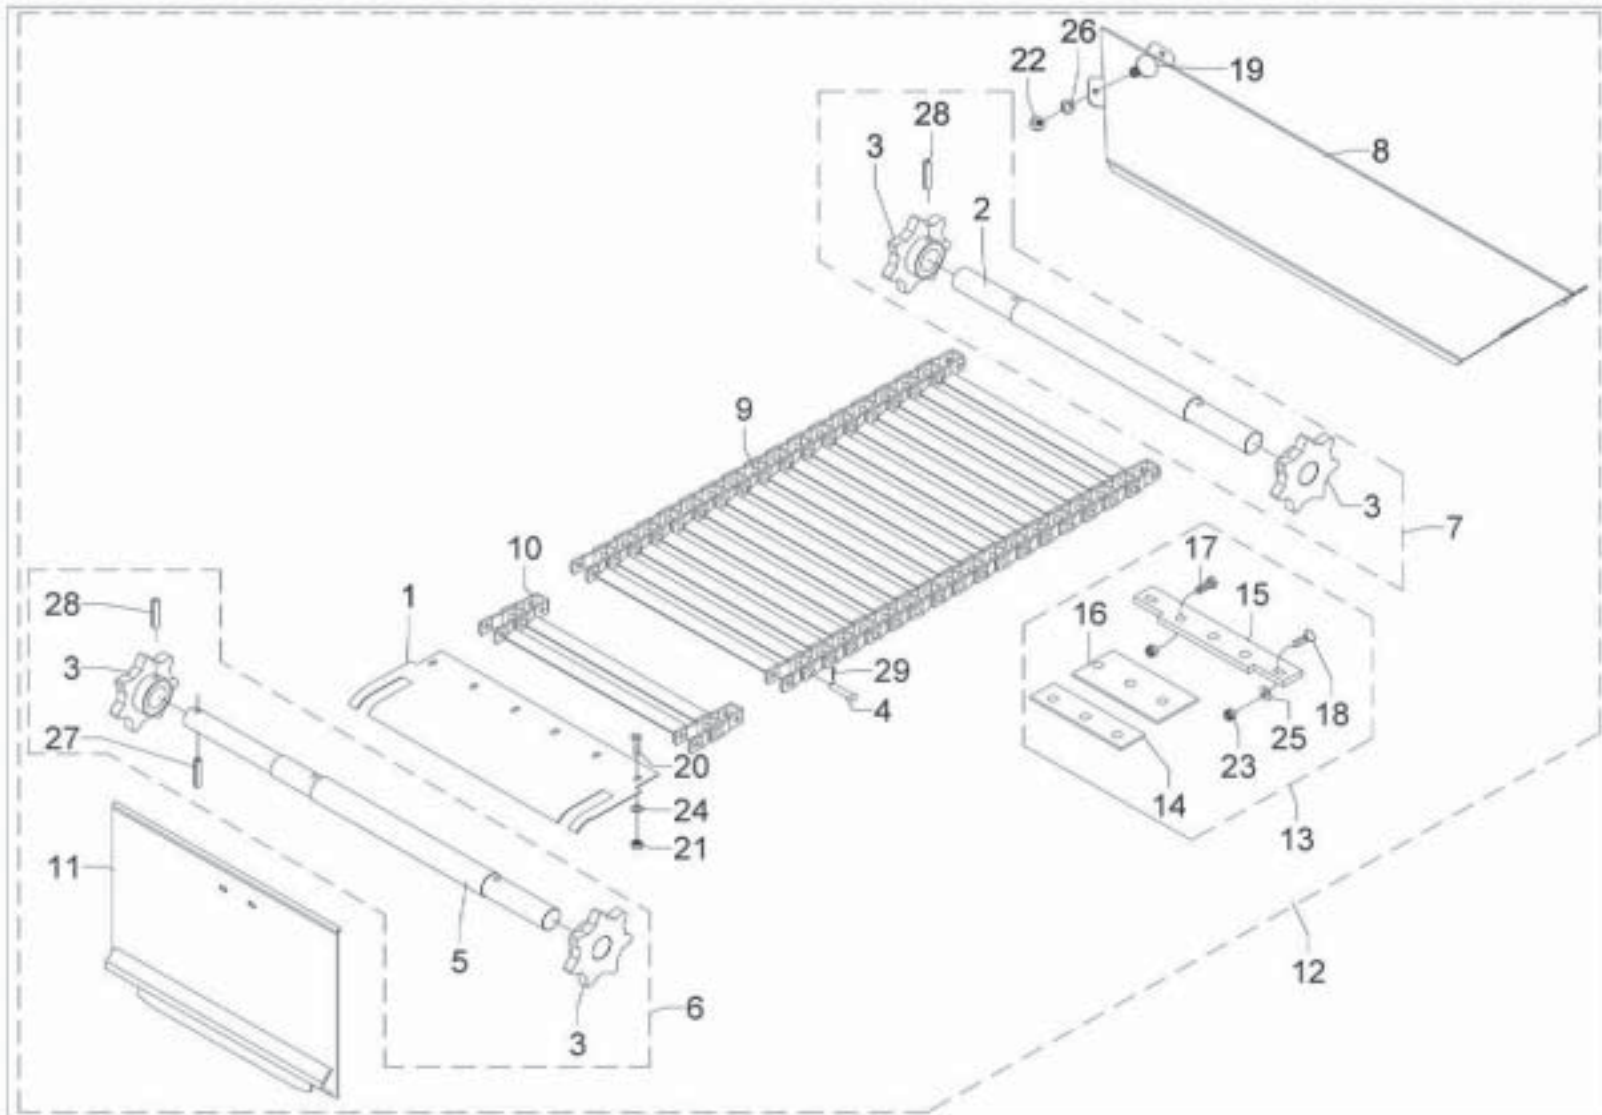

Kit para esteira de travessas (calcário) - Lancer 5.000/5.500/6.500/7.500/10.000

Kit para esteira de travessas (calcário) - Lancer
5.000/5.500/6.500/7.500/10.000

Pos.	Código	Denominação	Quant.
1	05101701	Proteção	1
2	05101702	Eixo	1
3	05101704	Engrenagem	4
4	05106202	Rebite	4
5	05110301	Eixo	1
6	05113900	Eixo	1
7	05114100	Eixo	1
8	05115100	Defletor	1
9	05117200	Esteira	1
10	05117300	Emenda	1
11	06701400	Tampa	1
12	06704800	Kit p/ esteira c/ travessa p/ calcário	1
13	06706900	Raspador	1
14	06706901	Fixador	1
15	06706902	Suporte	1
16	06706903	Lona	1
17	60117462	Parafuso cabeça sext.	3
18	60417464	Parafuso francês	2
19	60437250	Parafuso francês	4
20	60717052	Parafuso fenda	6
21	61110410	Porca sext.	6
22	61110609	Porca sext.	4

Kit para esteira de travessas (calcário) - Lancer
5.000/5.500/6.500/7.500/10.000

Pos.	Código	Denominação	Quant.
23	61430810	Porca auto fren. alta	5
24	62020204	Arruela lisa	6
25	62020210	Arruela lisa	2
26	62050406	Arruela de pressão	4
27	63062428	Pino estriado	3
28	63072434	Pino	4
29	63140701	Contrapino	4