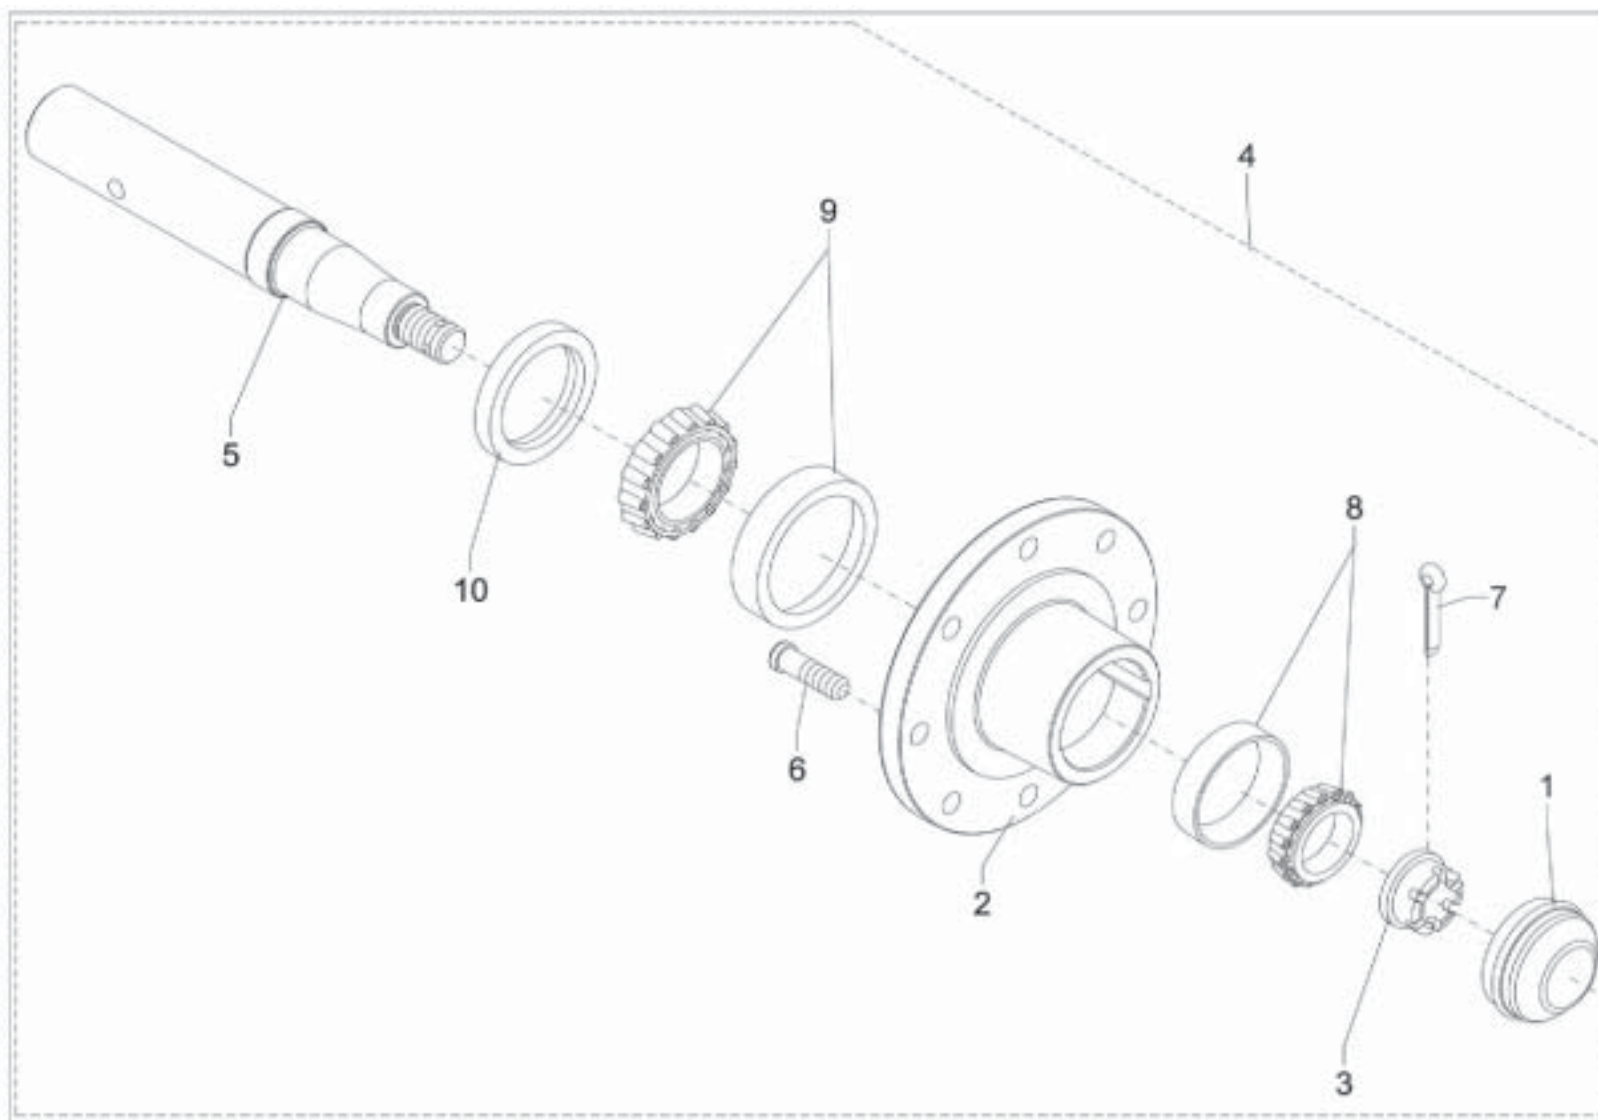

Cubo do rodado - Lancer 5.500

Cubo do rodado - Lancer 5.500

Pos.	Código	Denominação	Quant.
1	05100034	Tampa	1
2	05300002	Cubo	1
3	21008700	Porca	1
4	21407200	Cubo rodado	1
5	21407201	Eixo	1
6	60573021	Parafuso de roda	8
7	63142026	Contrapino	1
8	68055010	Rolamento de rolos cônicos	1
9	68055013	Rolamento de rolos cônicos	1
10	69010102	Retentor	1

Cubo do rodado - Lancer 5.500

Pos.	Código	Denominação	Quant.