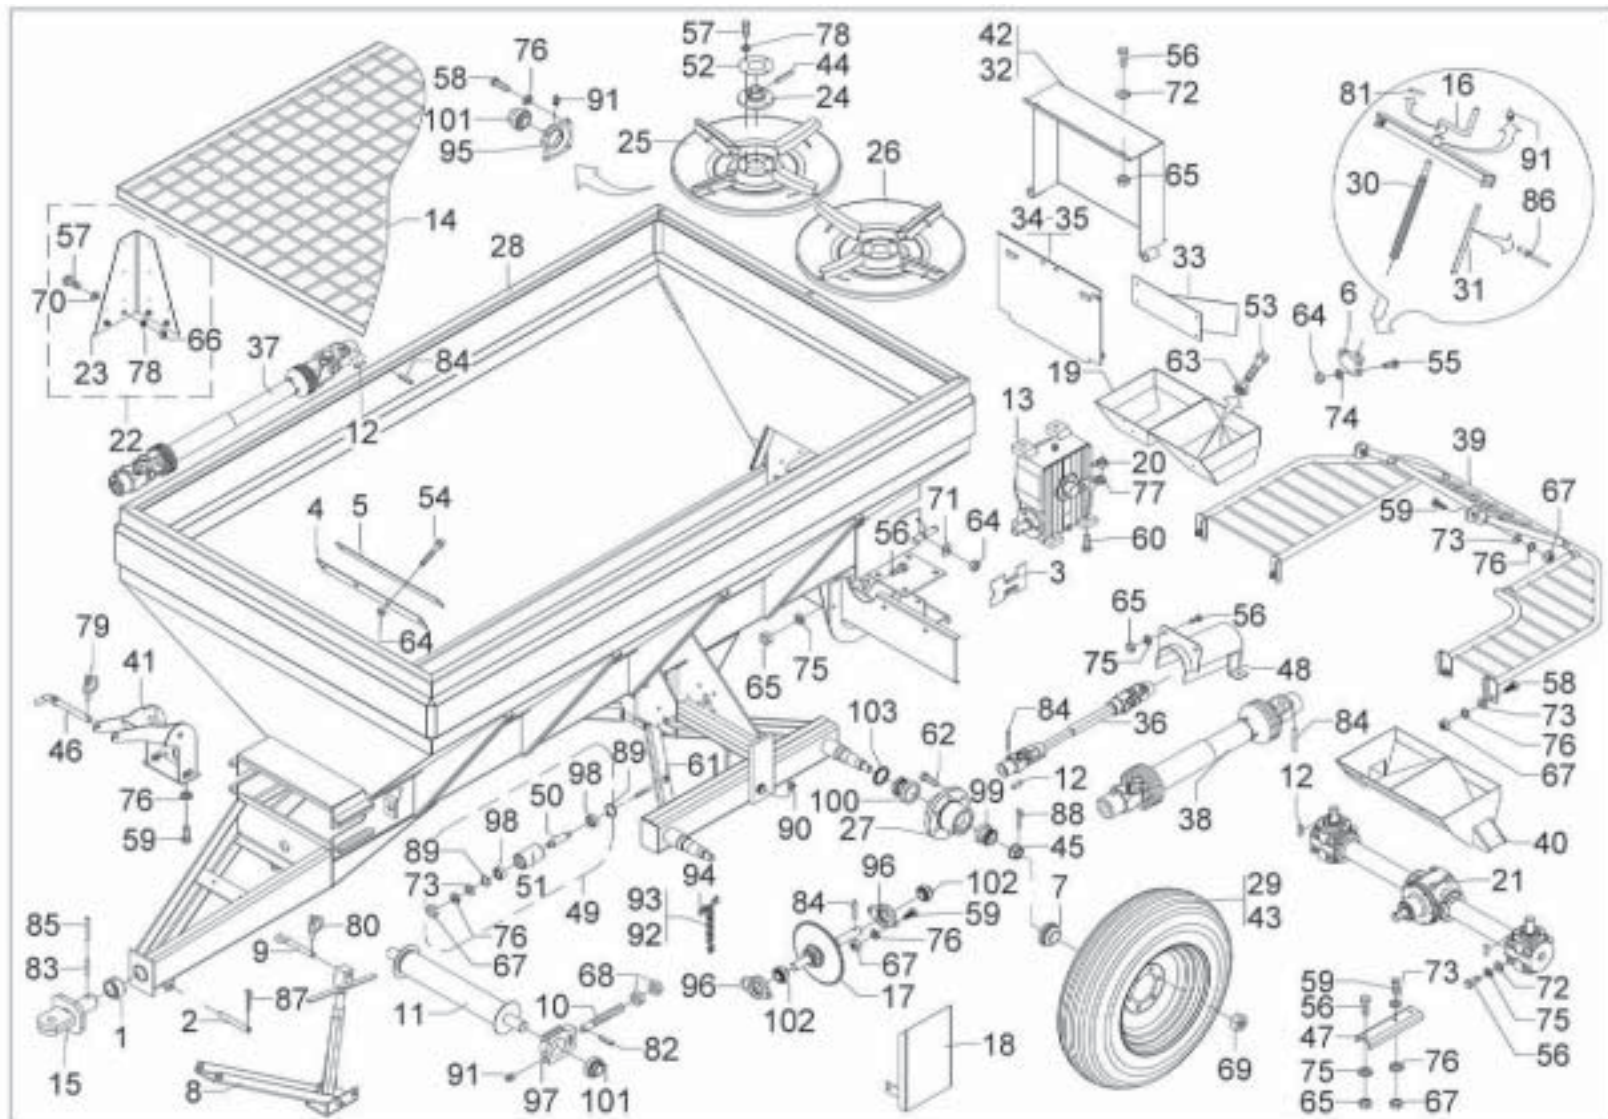

Estrutura - Lancer 7.500

Estrutura - Lancer 7.500

Pos.	Código	Denominação	Quant.
47	23700011	Perfil	2
48	23707000	Protetor	1
49	24005000	Esticador	1
50	24005001	Eixo	1
51	24005002	Rolo	1
52	24500010	Flange	2
53	60117054	Parafuso cabeça sext.	4
54	60117202	Parafuso cabeça sext.	4
55	60117210	Parafuso cabeça sext.	2
56	60117410	Parafuso cabeça sext.	16
57	60117458	Parafuso cabeça sext.	8
58	60117610	Parafuso cabeça sext.	8
59	60117616	Parafuso cabeça sext.	16
60	60118044	Parafuso cabeça sext.	6
61	60417640	Parafuso francês	1
62	60573021	Parafuso de roda	24
63	61110410	Porca sext.	10
64	61110609	Porca sext.	20
65	61110809	Porca sext.	6
66	61110810	Porca sext.	16
67	61111009	Porca sext.	19
68	61111903	Porca sextavada	4
69	61631301	Porca de roda	24

Estrutura - Lancer 7.500

Pos.	Código	Denominação	Quant.
70	62020210	Arruela lisa	16
71	62020608	Arruela lisa	2
72	62020610	Arruela lisa	12
73	62020612	Arruela lisa	15
74	62050406	Arruela de pressão	14
75	62050408	Arruela de pressão	14
76	62050410	Arruela de pressão	27
77	62050414	Arruela de pressão	6
78	62050508	Arruela de pressão	8
79	63011305	Pino c/ argola	1
80	63011309	Pino c/ argola	1
81	63021818	Pino elástico	1
82	63022226	Pino elástico	1
83	63022236	Pino elástico	1
84	63022430	Pino elástico	5
85	63022636	Pino elástico	1
86	63051412	Pino rebite pop	4
87	63141422	Contrapino	2
88	63142026	Contrapino	4
89	64010101	Anel elástico	2
90	65070402	Graxeira	4
91	65070403	Graxeira	8
92	66010408	Corrente	2