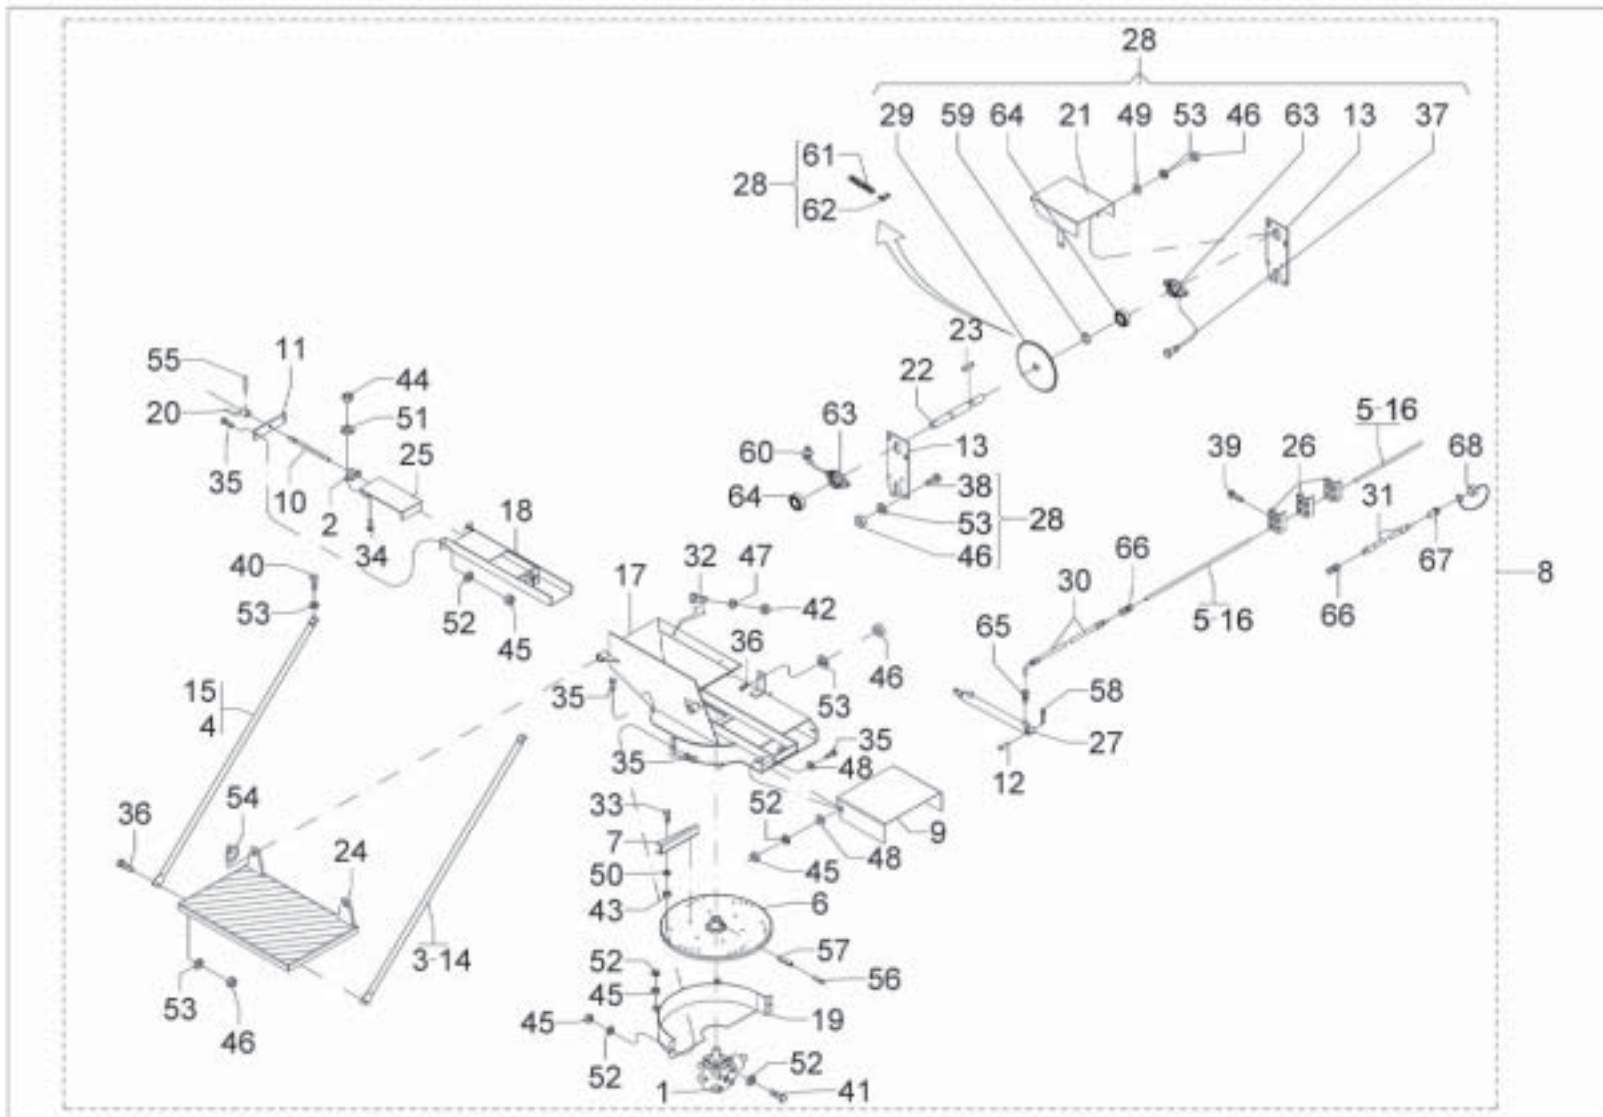

Dispositivo para distribuição em faixa intermitente - Lancer 2.500/4.000/4.500

Dispositivo para distribuição em faixa intermitente -
Lancer 2.500/4.000/4.500

Pos.	Código	Denominação	Quant.
1	04801500	Caixa de transmissão	1
2	05100033	Porca	1
3	05100037	Tirante p/ Lancer 5.000 (op)	1
4	05100038	Tirante p/ Lancer 5.000 (op)	1
5	05100039	Tubo p/ Lancer 5.000 (op)	2
6	05111900	Disco	1
7	05208601	Palheta	6
8	05209900	Disp. p/ dist. em faixa intermitente	1
9	05209901	Defletor	1
10	05209902	Fuso	1
11	05209903	Suporte	1
12	05209904	Pino	2
13	05209905	Suporte	2
14	05209906	Tirante (op)	1
15	05209907	Tirante (op)	1
16	05209908	Tubo (op)	2
17	05210000	Descarga	1
18	05210400	Dosador	1
19	05210500	Fechamento	1
20	05210600	Regulador	1
21	05210700	Protetor	1
22	05210801	Eixo	1

Dispositivo para distribuição em faixa intermitente -
Lancer 2.500/4.000/4.500

Pos.	Código	Denominação	Quant.
23	05210802	Chaveta	1
24	05210900	Plataforma	1
25	05211000	Dosador	1
26	05211100	Suporte	3
27	05211200	Cilindro hidráulico	1
28	05212000	Kit p/ redução da velocidade (kit p/ montagem "D")	1
29	06801101	Engrenagem	1
30	08504300	Mangueira	2
31	21406300	Fuso	2
32	60117054	Parafuso cabeça sext.	2
33	60117202	Parafuso cabeça sext.	12
34	60117254	Parafuso cabeça sext.	2
35	60117458	Parafuso cabeça sext.	8
36	60117658	Parafuso cabeça sext.	3
37	60117664	Parafuso cabeça sext.	4
38	60117668	Parafuso cabeça sext.	4
39	60117672	Parafuso cabeça sext.	3
40	60117758	Parafuso cabeça sext.	4
41	60177462	Parafuso cabeça sext.	4
42	61110410	Porca sext.	2
43	61110609	Porca sext.	12