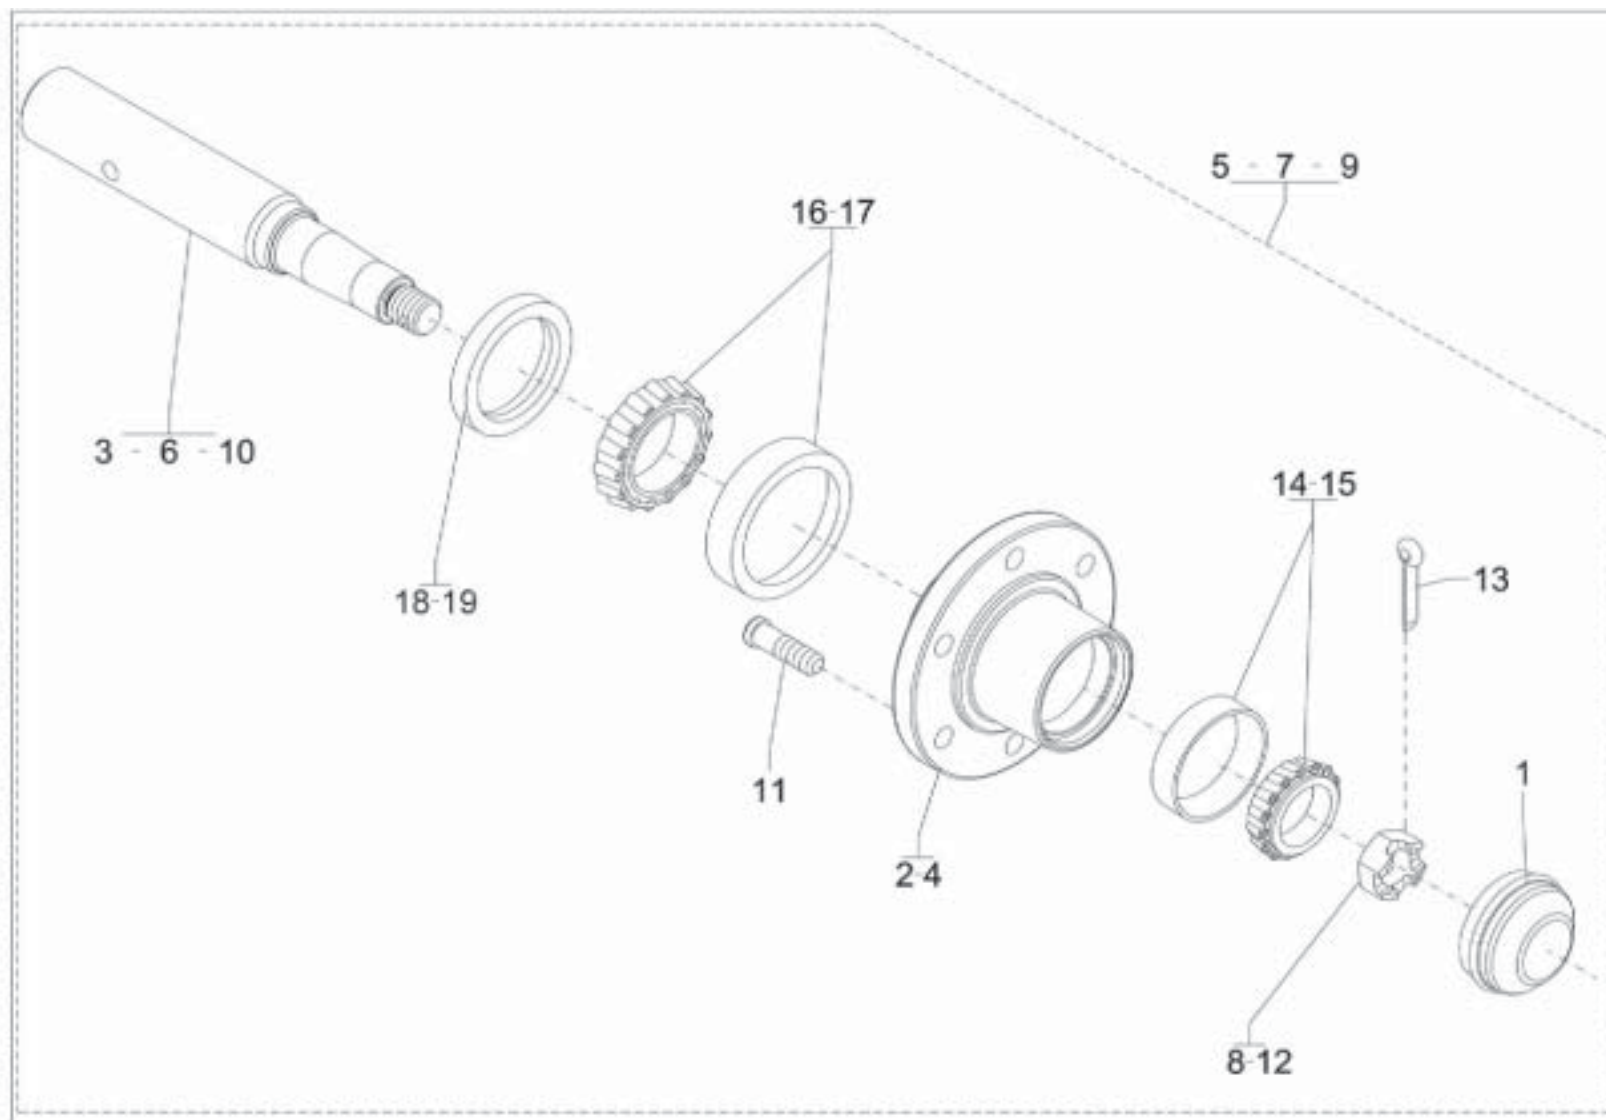

Cubo do rodado – Lancer 2.500/4.000/4.500/10.000

**Cubo do rodado – Lancer 2.500/4.000/4.500/
10.000**

Pos.	Código	Denominação	Quant.
1	05100034	Tampa	1
2	05100035	Cubo	-
3	05200005	Eixo	-
4	05400006	Cubo	1
5	06805900	Cubo rodado	-
6	06900001	Eixo	-
7	06901200	Cubo rodado	-
8	21008700	Porca	1
9	22200900	Cubo rodado	1
10	22200901	Eixo	1
11	60573021	Parafuso de roda	6
12	61812411	Porca castelo	-
13	63142026	Contrapino	1
14	68055009	Rolamento de rolos cônicos	-
15	68055010	Rolamento de rolos cônicos	1
16	68055010	Rolamento de rolos cônicos	-
17	68055013	Rolamento de rolos cônicos	1
18	69010102	Retentor	1
19	69010105	Retentor	-

**Cubo do rodado – Lancer 2.500/4.000/4.500/
10.000**

Pos.	Código	Denominação	Quant.