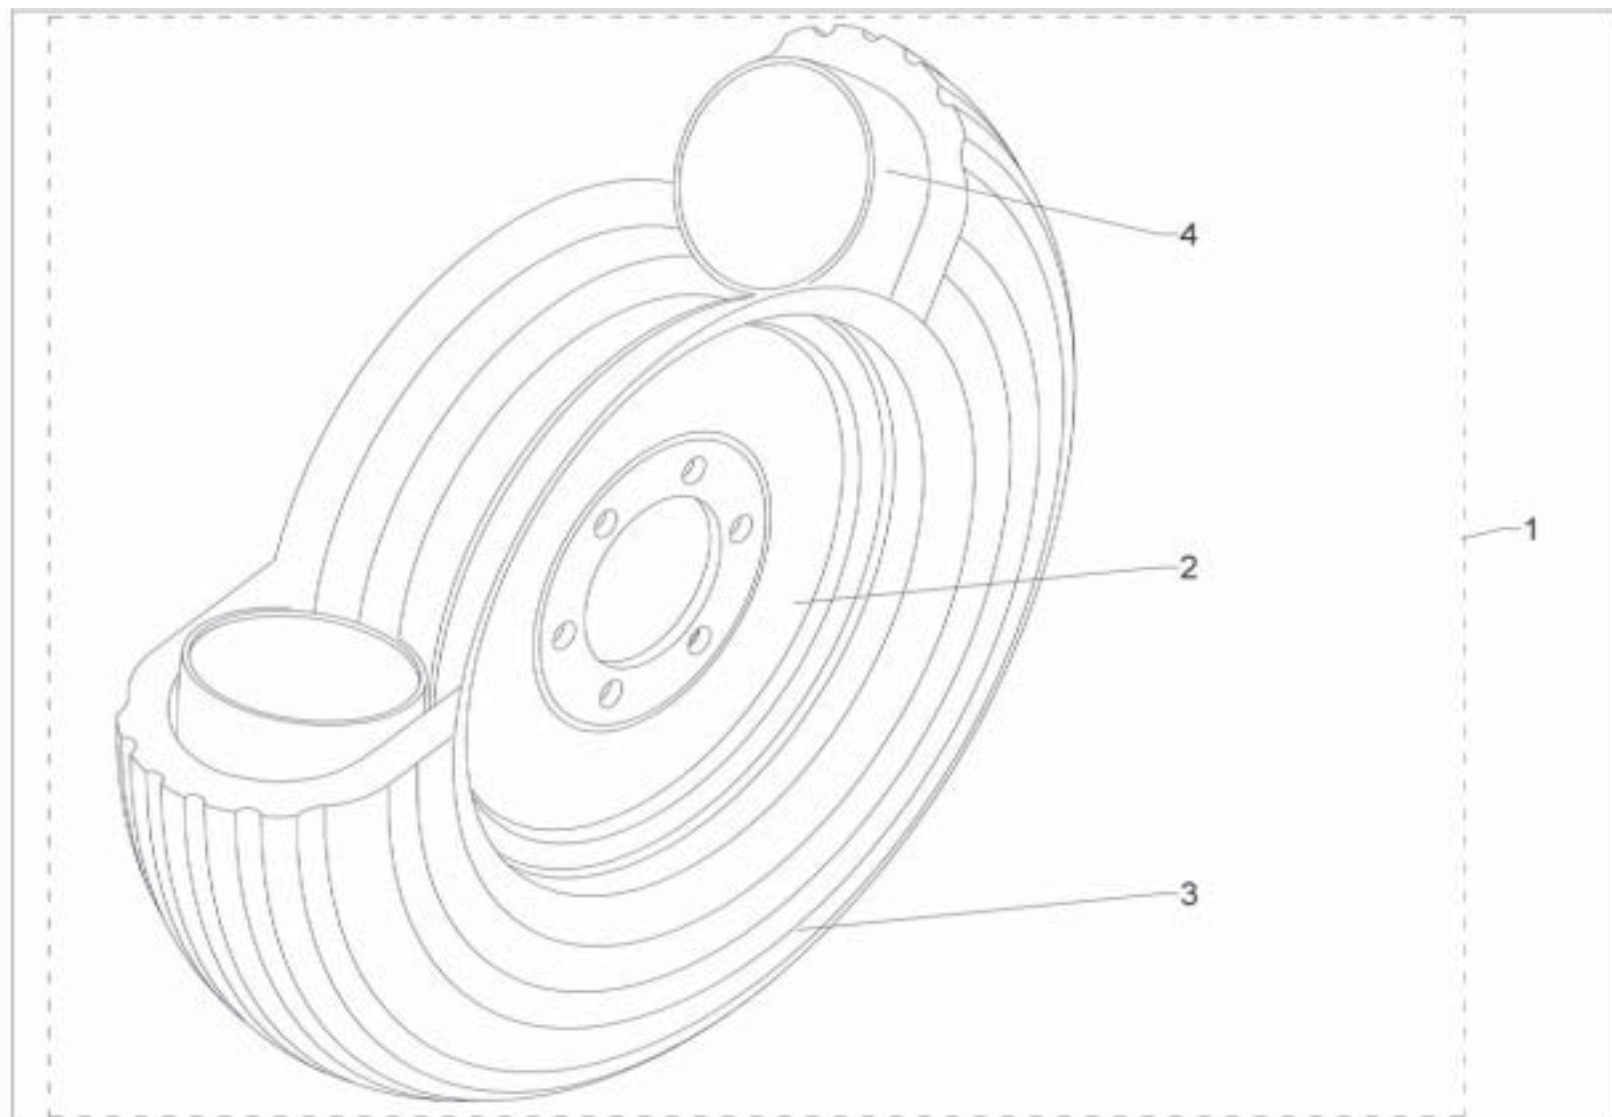

Conjunto do rodado - Lancer 2.500/5.000

Conjunto do rodado - Lancer 2.500/5.000

Pos.	Código	Denominação	Quant.
1	05100600	Roda	1
2	05113400	Roda	1
3	73010106	Pneu rib implement	1
4	73020106	Câmara	1

Conjunto do rodado - Lancer 2.500/5.000

Pos.	Código	Denominação	Quant.