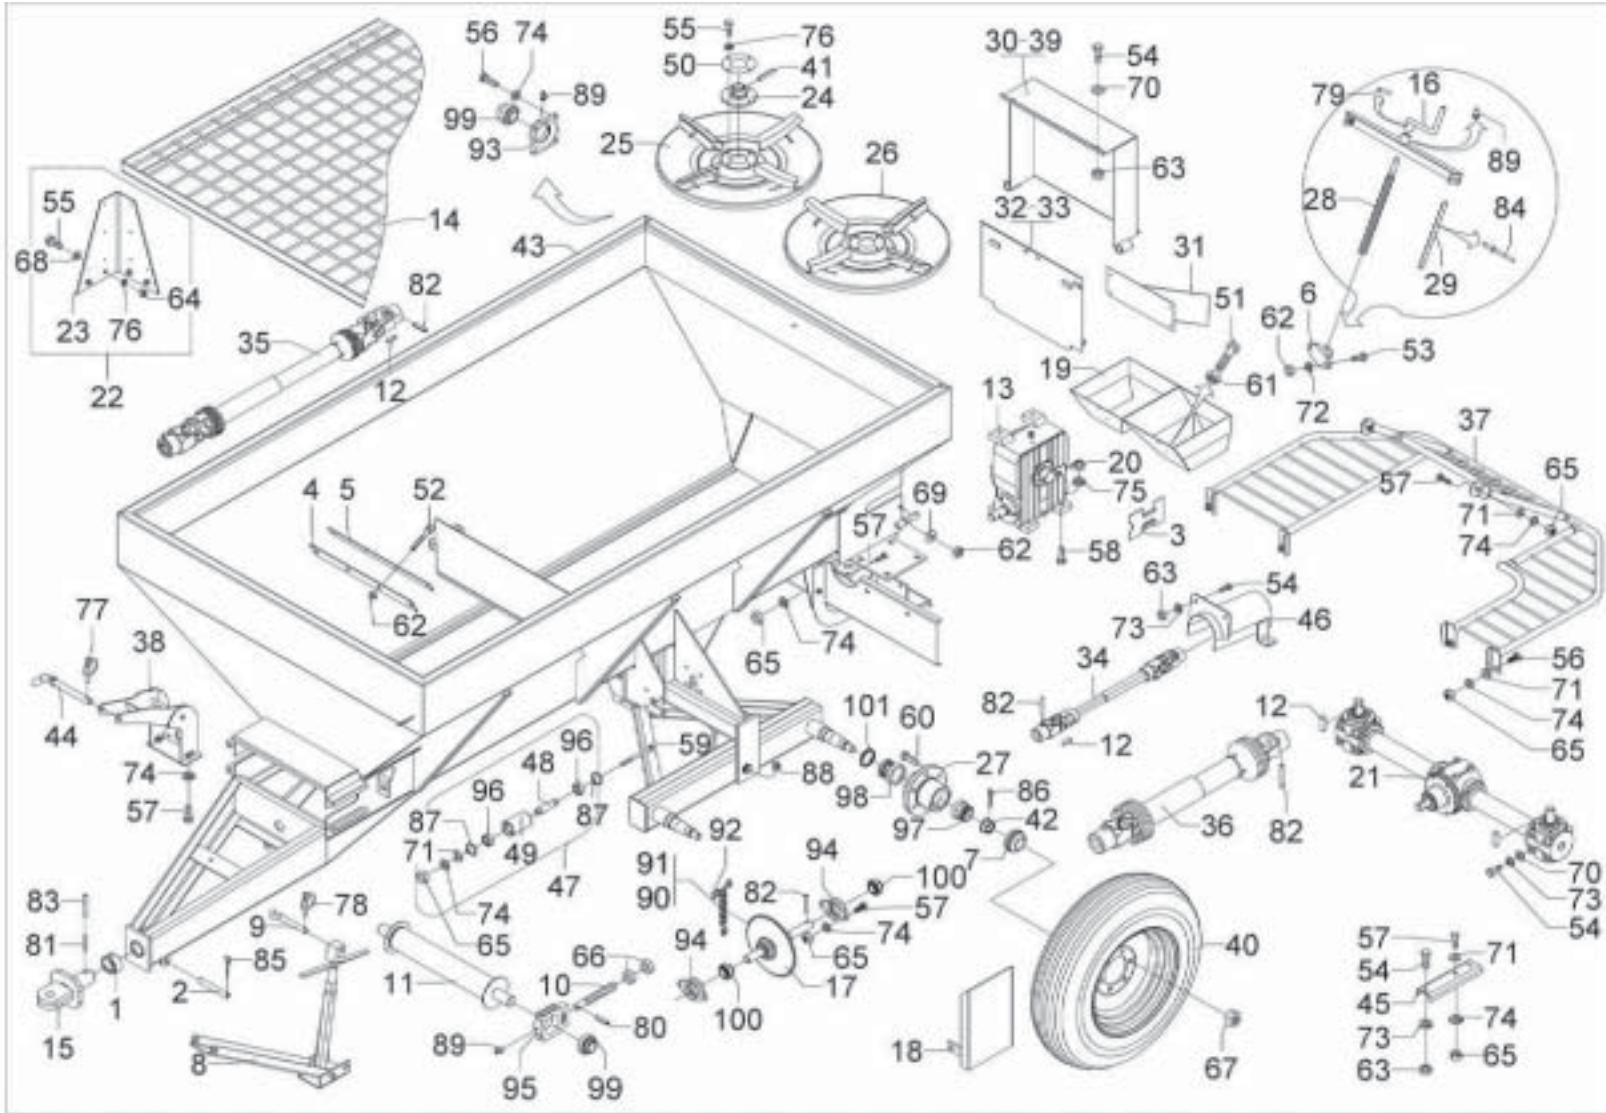

Estrutura - Lancer 6.500

Estrutura - Lancer 6.500			
Pos.	Código	Denominação	Quant.
1	05100002	Bucha	1
2	05100003	Pino	1
3	05100006	Proteção	2
4	05100014	Lona	1
5	05100015	Fixador	5
6	05100033	Porca	1
7	05100034	Tampa	4
8	05100100	Macaco	1
9	05100200	Fixador	1
10	05100301	Limitador	2
11	05101100	Rolo	1
12	05110110	Chaveta	5
13	05110400	Redutor	1
14	05110800	Grade de proteção	1
15	05111500	Engate	1
16	05111600	Regulador	1
17	05114500	Transmissão lateral	1
18	05115000	Protetor	1
19	05119100	Funil	1
20	05119200	Porca	6
21	05119400	Caixa de transmissão	1
22	05120300	Kit sobre caixa de madeira (op)	1
23	05120301	Suporte	4

Estrutura - Lancer 6.500			
Pos.	Código	Denominação	Quant.
24	05121702	Bucha	2
25	05121800	Disco direito	1
26	05121900	Disco esquerdo	1
27	05400006	Cubo	4
28	06700001	Fuso	1
29	06700005	Escala	1
30	06700300	Tampa	1
31	06700400	Divisor	1
32	06701300	Tampa	1
33	06701400	Tampa	1
34	06705500	Cardan traseiro	1
35	06708800	Cardan c/ proteção	1
36	06709000	Cardan lateral c/ proteção	1
37	06709300	Arco de proteção (op)	1
38	06710800	Suporte	1
39	06801801	Tampa	1
40	06803600	Roda	4
41	08201412	Pino elástico	2
42	21008700	Porca	4
43	22100300	Estrutura	1
44	23500017	Pino	1
45	23700011	Perfil	2
46	23707000	Protetor	1