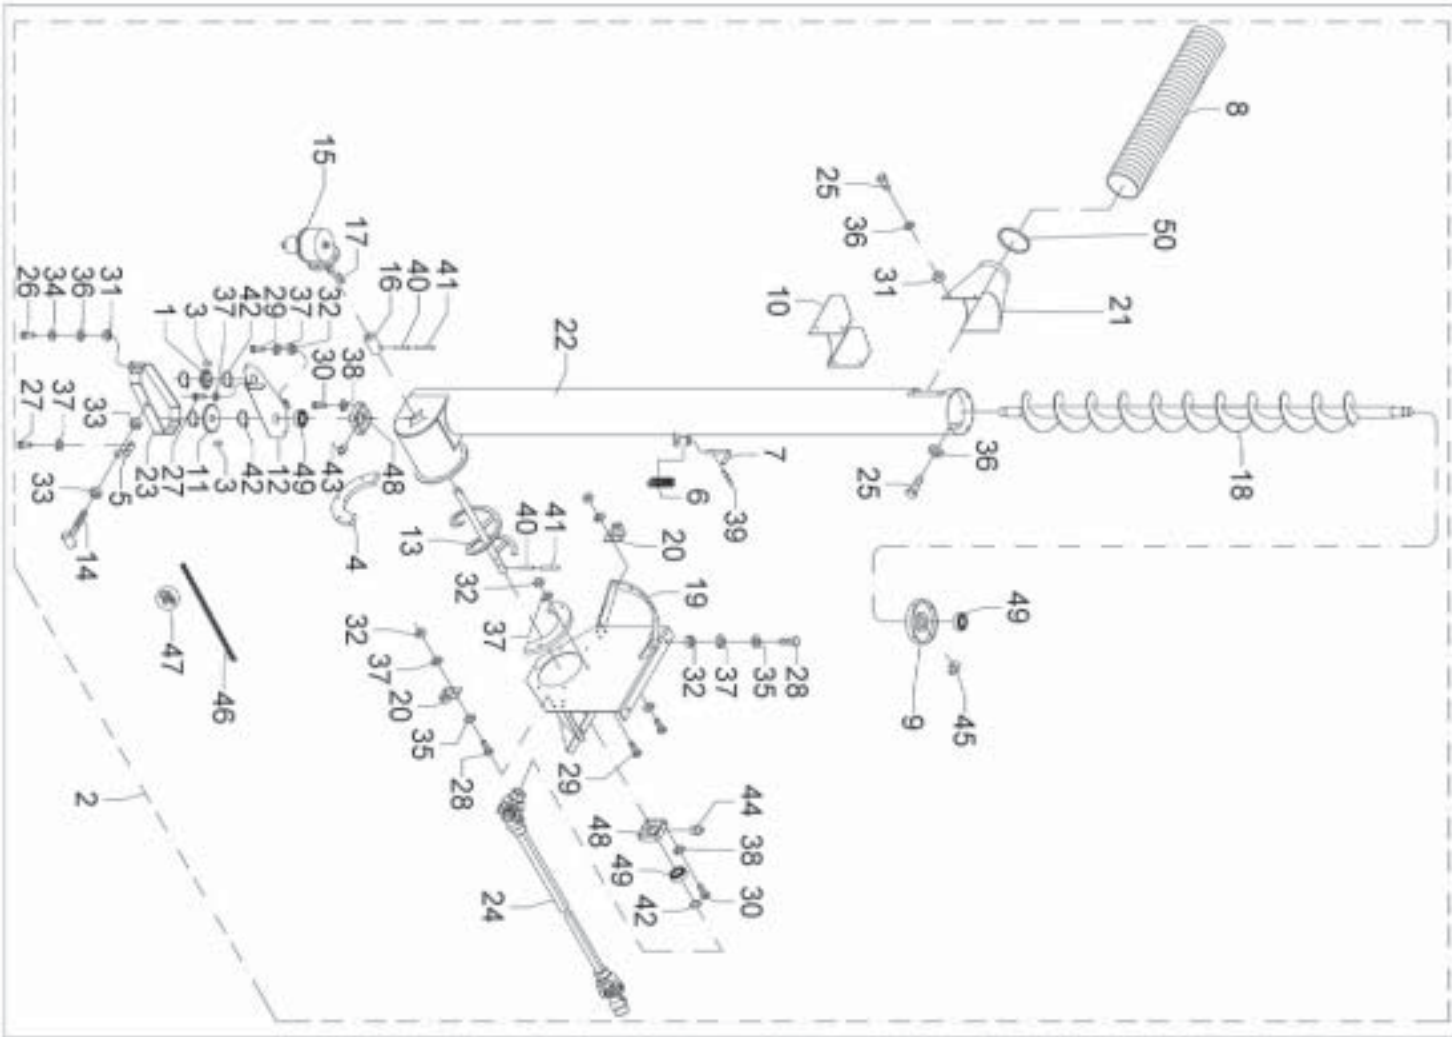

Rosca transportadora - Lancer 2.500/4.000/4.500/5.000/5.500/6.500/7.500/10.000

Rosca transportadora - Lancer 2.500 a 10.000			
Pos.	Código	Denominação	Quant.
48	67020401	Mancal	2
49	68140501	Rolamento autoc. de mont.	3
50	71020209	Abraçadeira	1

Rosca transportadora - Lancer 2.500 a 10.000			
Pos.	Código	Denominação	Quant.