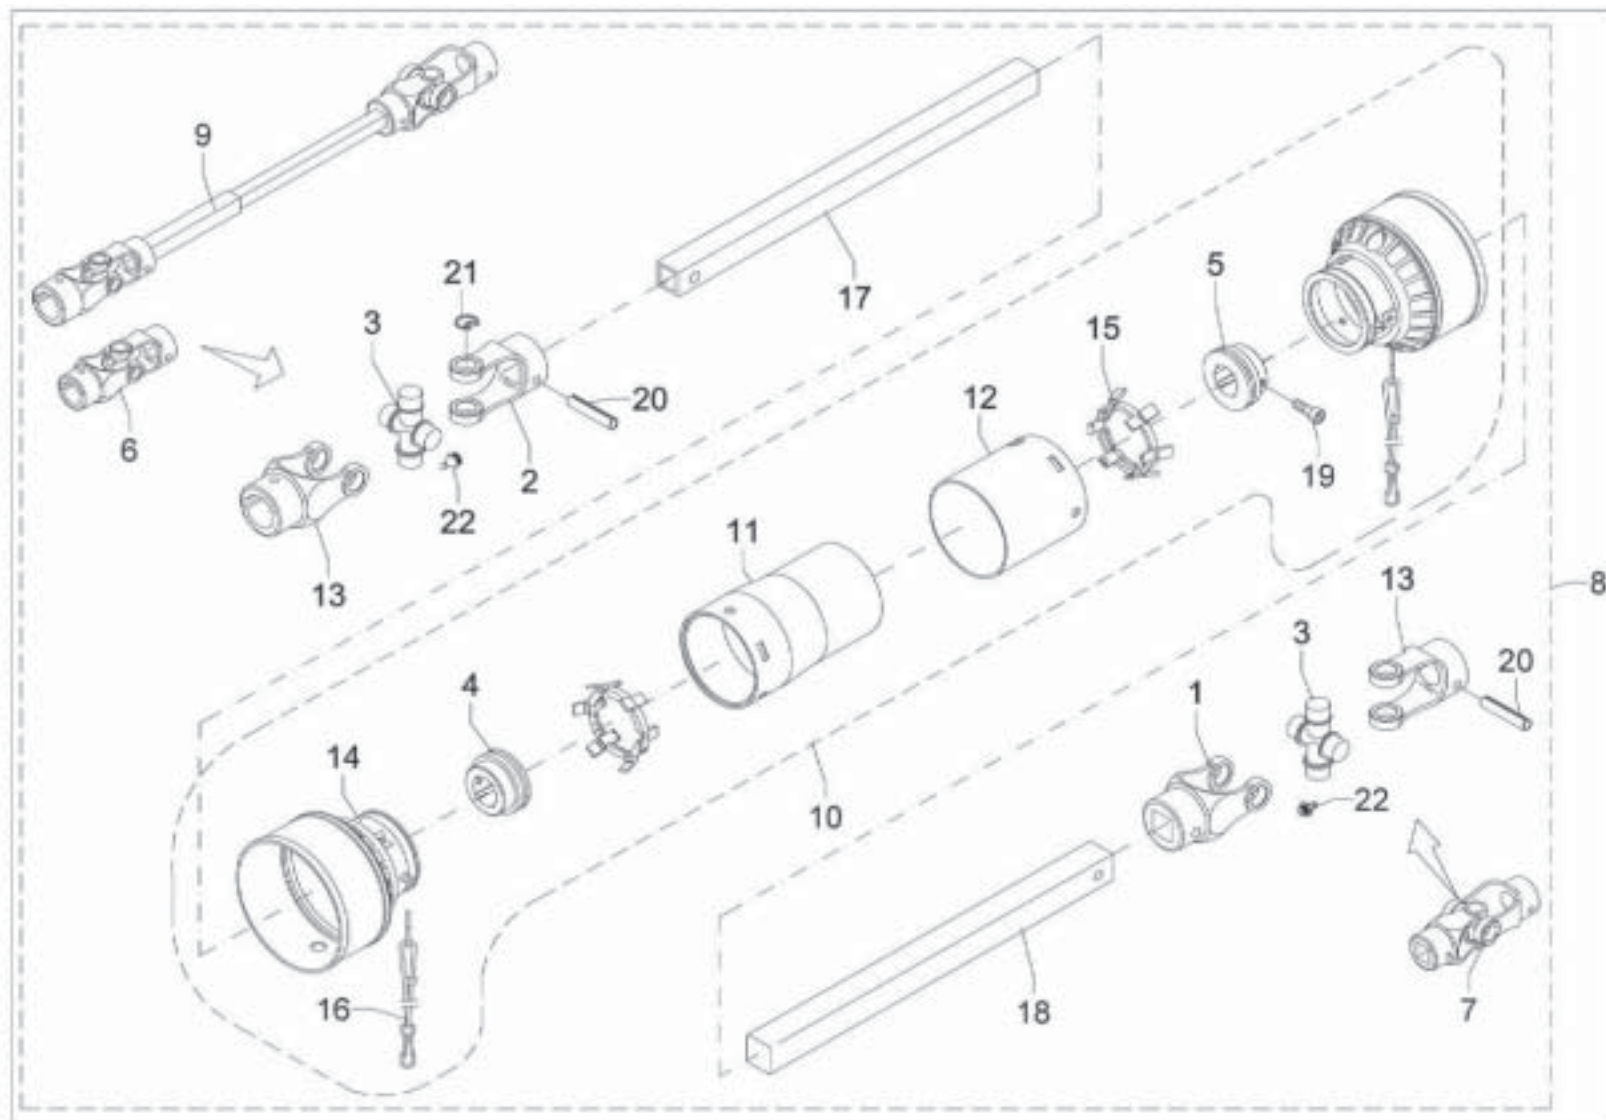

Cardan lateral com proteção - Lancer 2.500/4.000/4.500

Cardan lateral com proteção - Lancer 2.500/
4.000/4.500

Pos.	Código	Denominação	Quant.
1	02004606	Terminal	1
2	02004607	Terminal	1
3	02005900	Cruzeta	2
4	02007701	Adaptador	1
5	02007702	Adaptador	1
6	06705100	Junta	1
7	06705200	Junta	1
8	06805500	Cardan lateral c/ proteção	1
9	06805600	Cardan lateral	1
10	06805700	Proteção p/ cardan	1
11	06805701	Tubo	1
12	06805702	Tubo	1
13	07002501	Terminal	2
14	07104001	Cone	2
15	07104003	Anel	2
16	07404504	Corrente	2
17	26209701	Tubo	1
18	26209702	Barra	1
19	60891603	Parafuso Allen s/ cabeça	2
20	63022232	Pino elástico	2
21	64020810	Anel elástico	8
22	65060101	Graxeira	2

Cardan lateral com proteção - Lancer 2.500/
4.000/4.500

Pos.	Código	Denominação	Quant.