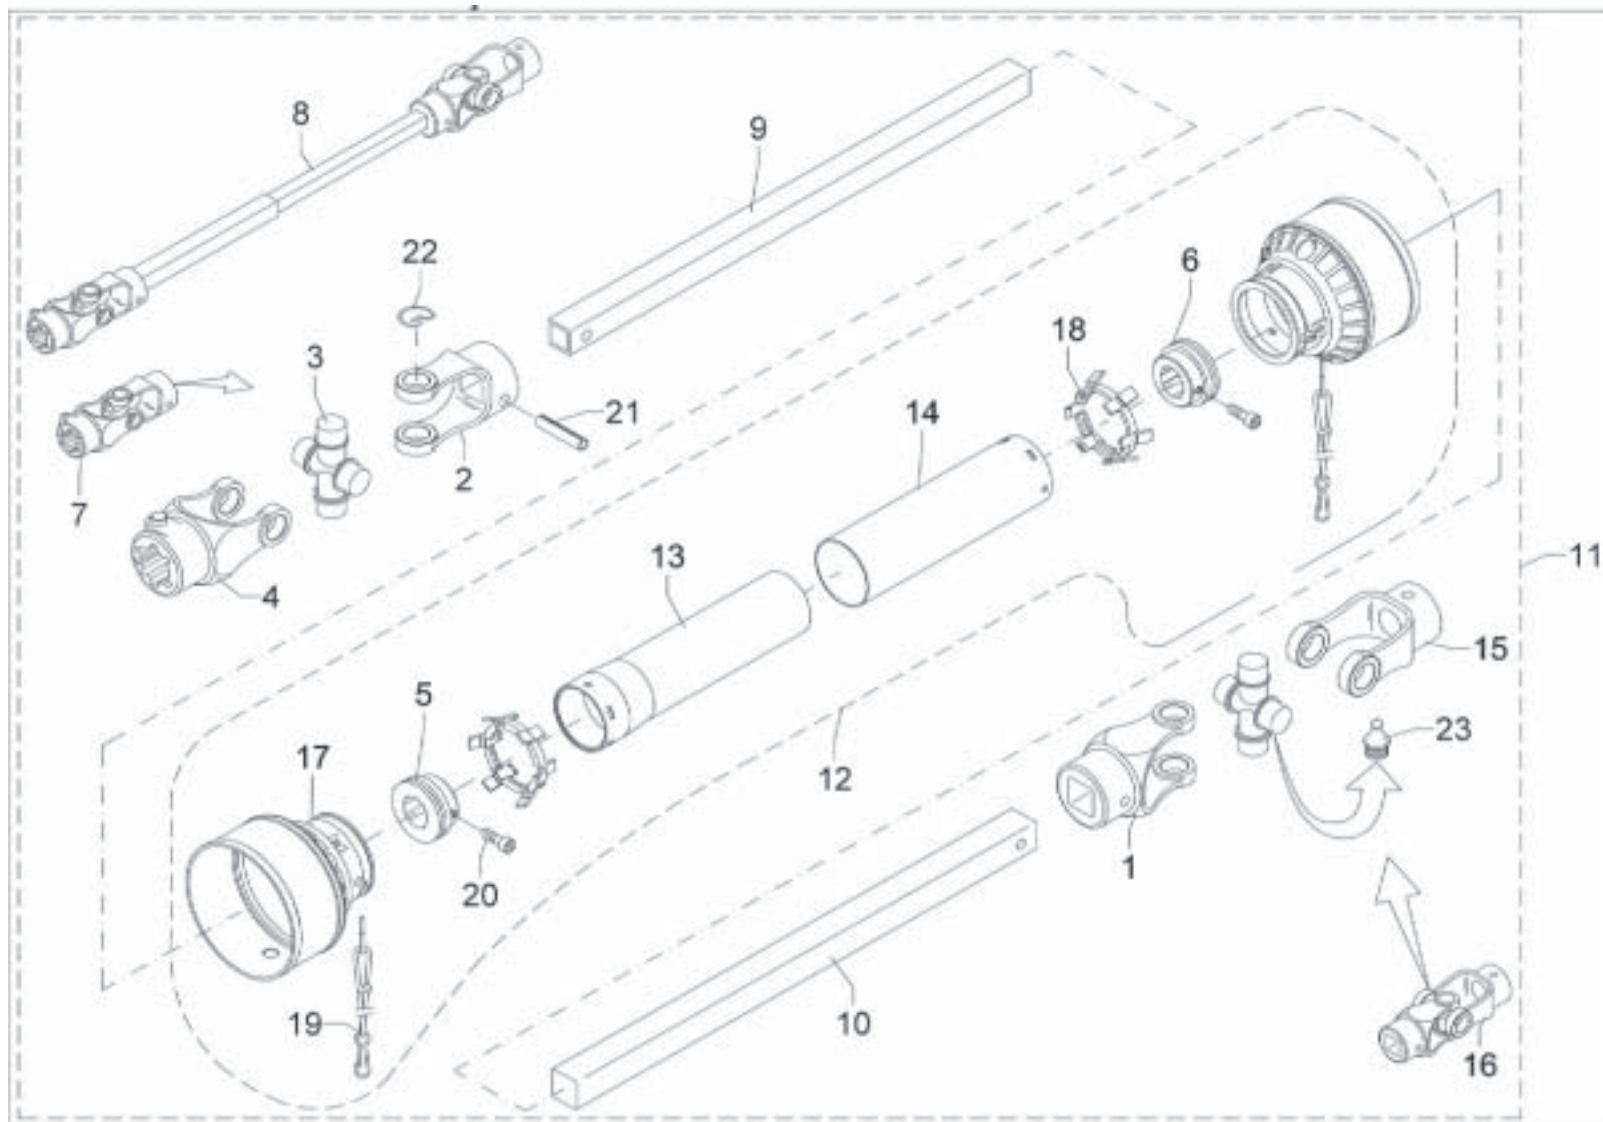

Transmissão lateral - Lancer 2.500 a 10.000

Pos.	Código	Denominação	Quant.
1	05100503	Engrenagem	1
2	05100504	Engrenagem	1
3	05100507	Chaveta	1
4	05114500	Transmissão lateral	1
5	05114501	Eixo	1
6	06801101	Engrenagem	1
7	64010103	Anel elástico	1

Transmissão lateral - Lancer 2.500 a 10.000

Pos.	Código	Denominação	Quant.

Cardan dianteiro com proteção - Lancer 2.500/4.000/4.500/6.500/7.500/10.000