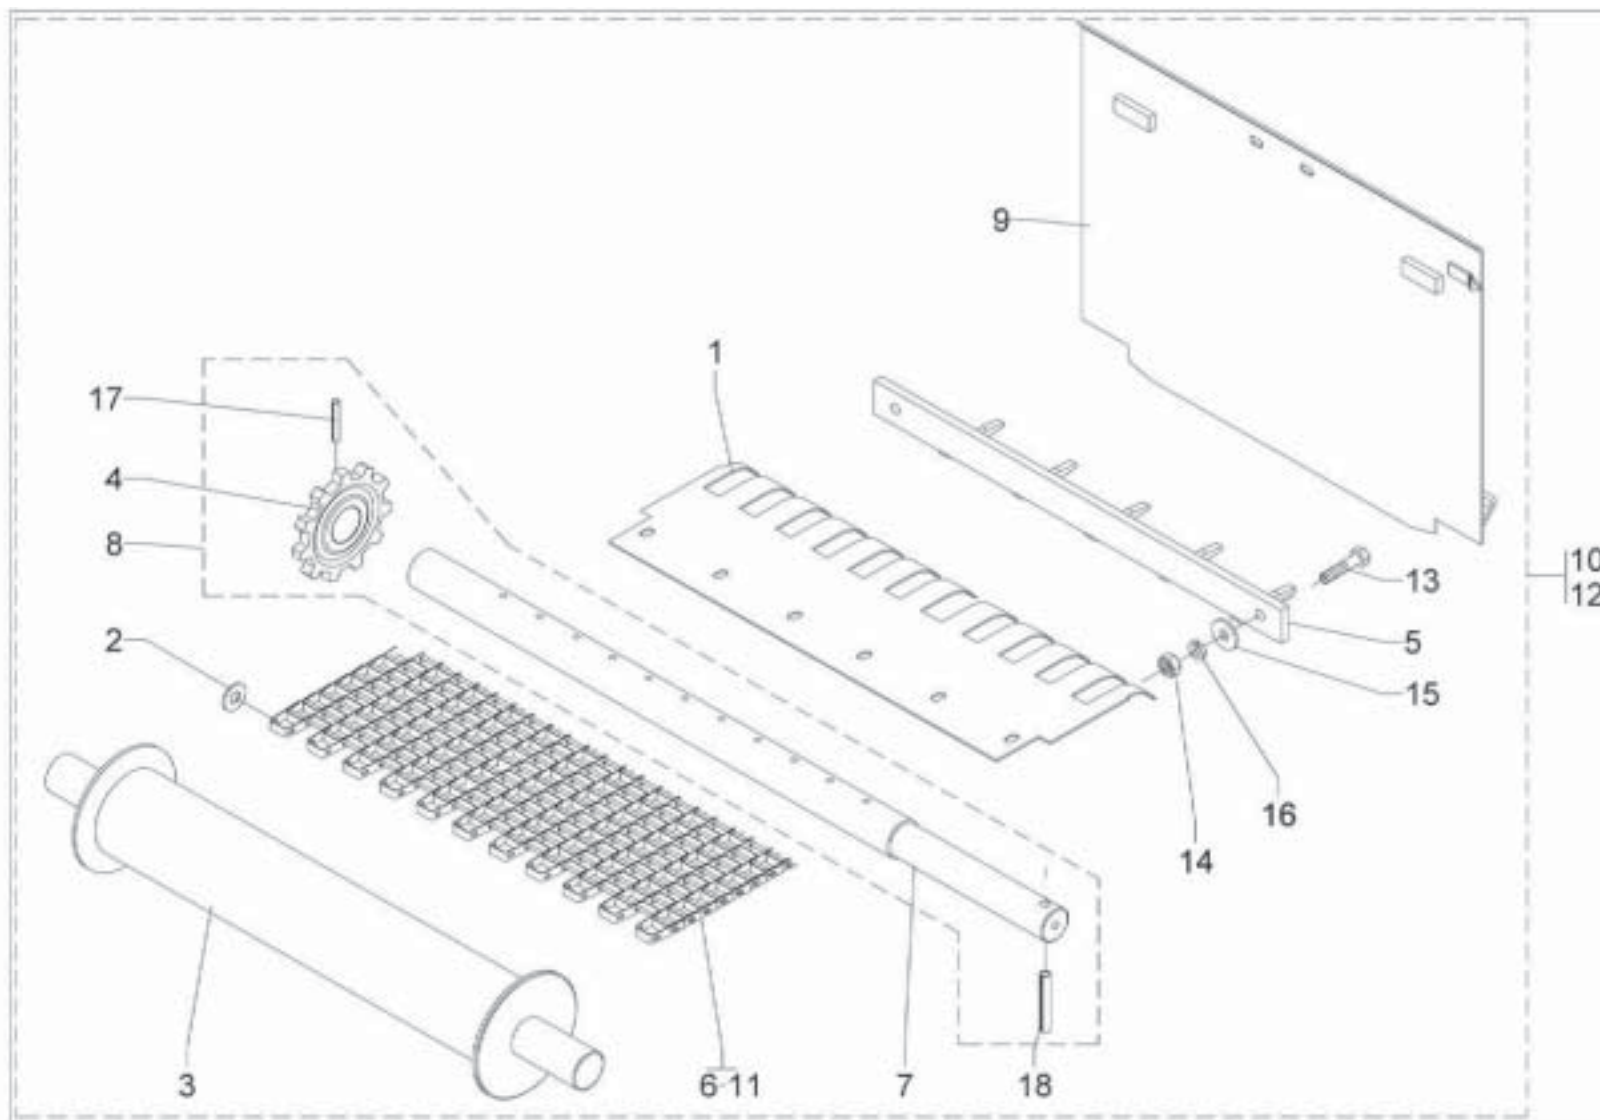

Kit para esteira inox – Lancer 2.500/4.000/4.500

Kit para esteira inox – Lancer 2.500/4.000/4.500				
Pos.	Código	Denominação	Quantidade	
			STAND.	REF.
1	05100009	Proteção	1	1
2	05101003	Arruela	2	2
3	05101100	Rolo	1	1
4	05101401	Engrenagem	11	11
5	05102800	Pente	1	1
6	05200800	esteira inox	1	-
7	05206801	Eixo	1	-
8	05209300	Eixo	1	1
9	06701300	Tampa	1	1
10	06800300	Kit p/ esteira inox (op)	1	-
11	06805300	esteira inox	-	1
12	06805400	Kit p/ esteira inox (reforçada)	-	1
13	60177462	Parafuso cabeça sext.	2	2
14	61110810	Porca sext.	2	2
15	62020210	Arruela lisa	2	2
16	62050508	Arruela de pressão	2	2
17	63021832	Pino elástico	11	11
18	63062428	Pino estriado	1	1