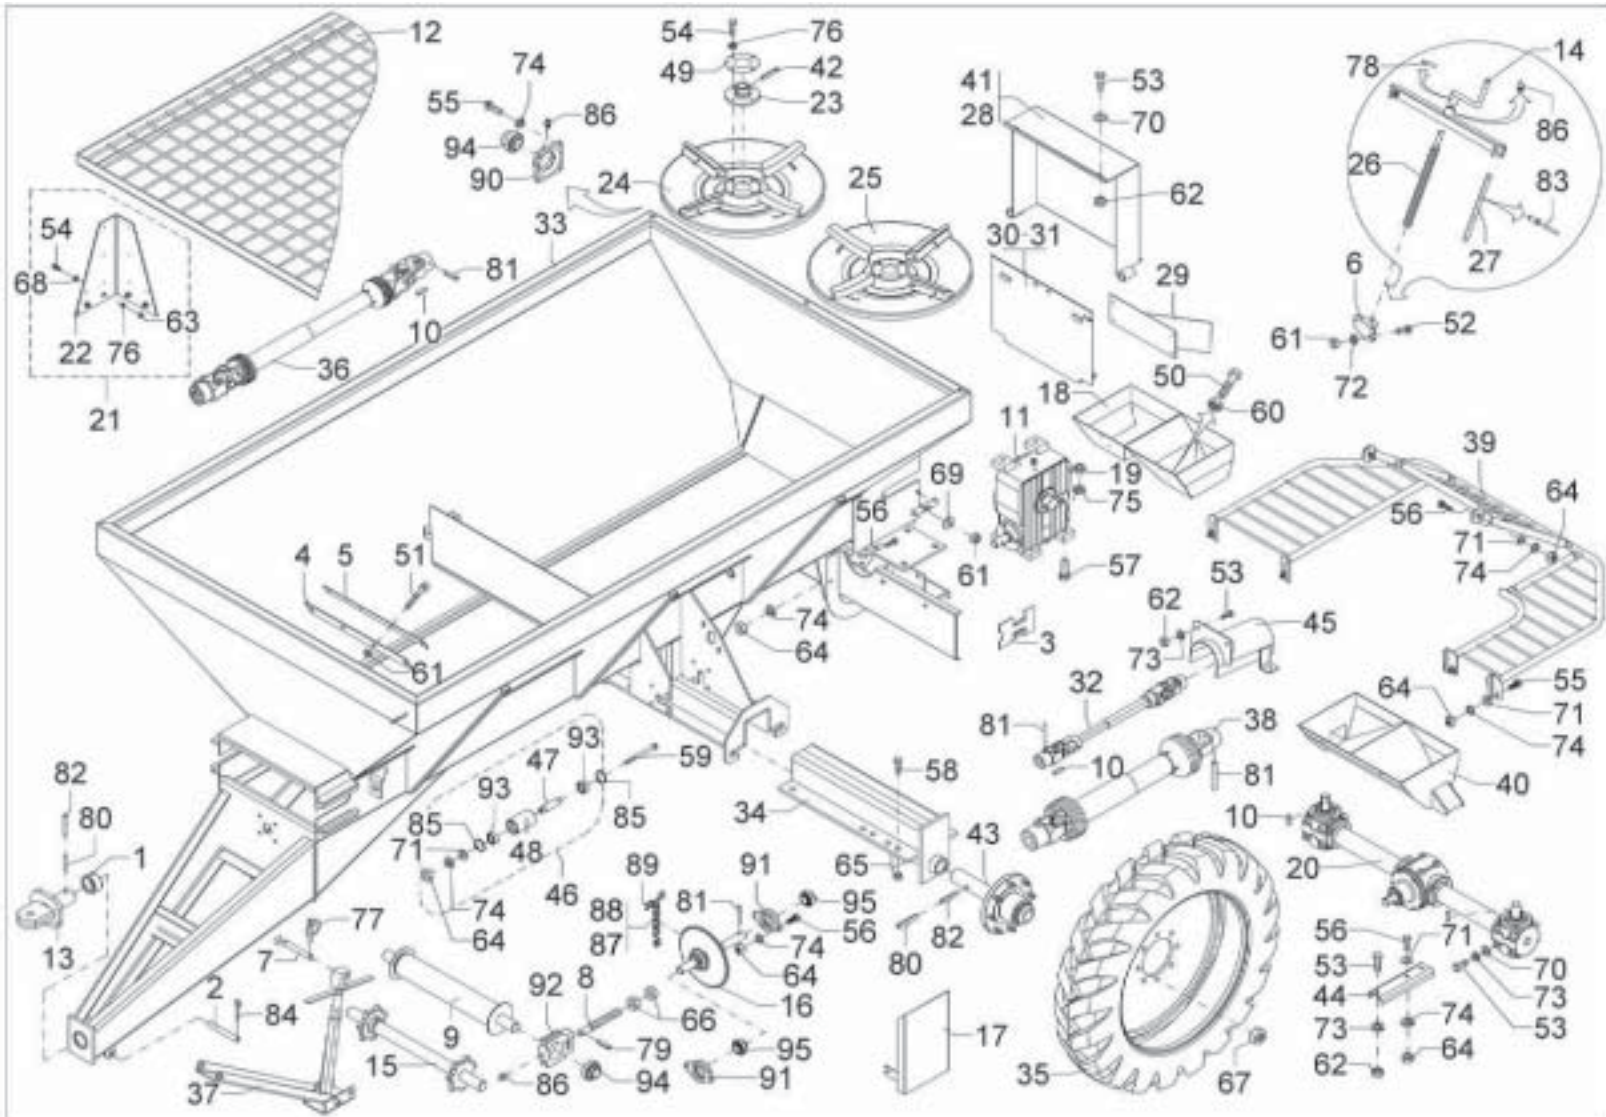

Estrutura - Lancer 5.500

Estrutura - Lancer 5.500

Pos.	Código	Denominação	Quant.
1	05100002	Bucha	1
2	05100003	Pino	1
3	05100006	Proteção	2
4	05100014	Lona	1
5	05100015	Fixador	1
6	05100033	Porca	1
7	05100200	Fixador	1
8	05100301	Limitador	2
9	05101100	Rolo	1
10	05110110	Chaveta	5
11	05110400	Redutor	1
12	05110800	Grade de proteção (op)	1
13	05111500	Engate	1
14	05111600	Regulador	1
15	05114100	Eixo	1
16	05114500	Transmissão lateral	1
17	05115000	Protetor	1
18	05119100	Funil	1
19	05119200	Porca	6
20	05119400	Caixa de transmissão	1
21	05120300	Kit sobre caixa de madeira (op)	1
22	05120301	Suporte	4
23	05121702	Bucha	2
24	05121800	Disco direito	1

Estrutura - Lancer 5.500

Pos.	Código	Denominação	Quant.
25	05121900	Disco esquerdo	1
26	06700001	Fuso	1
27	06700005	Escala	1
28	06700300	Tampa	1
29	06700400	Divisor (op)	1
30	06701300	Tampa	1
31	06701400	Tampa	1
32	06705500	Cardan traseiro	1
33	06707200	Estrutura	1
34	06707500	Suporte	2
35	06707900	Roda	2
36	06708100	Cardan c/ proteção	1
37	06708500	Macaco	1
38	06709000	Cardan lateral c/ proteção	1
39	06709300	Arco de proteção (op)	1
40	06710100	Funil p/ fertilizante granulado	1
41	06801801	Tampa	1
42	08201412	Pino elástico	2
43	21407200	Cubo rodado	2
44	23700011	Perfil	2
45	23707000	Protetor	1
46	24005000	Esticador	1
47	24005001	Eixo	1
48	24005002	Rolo	1