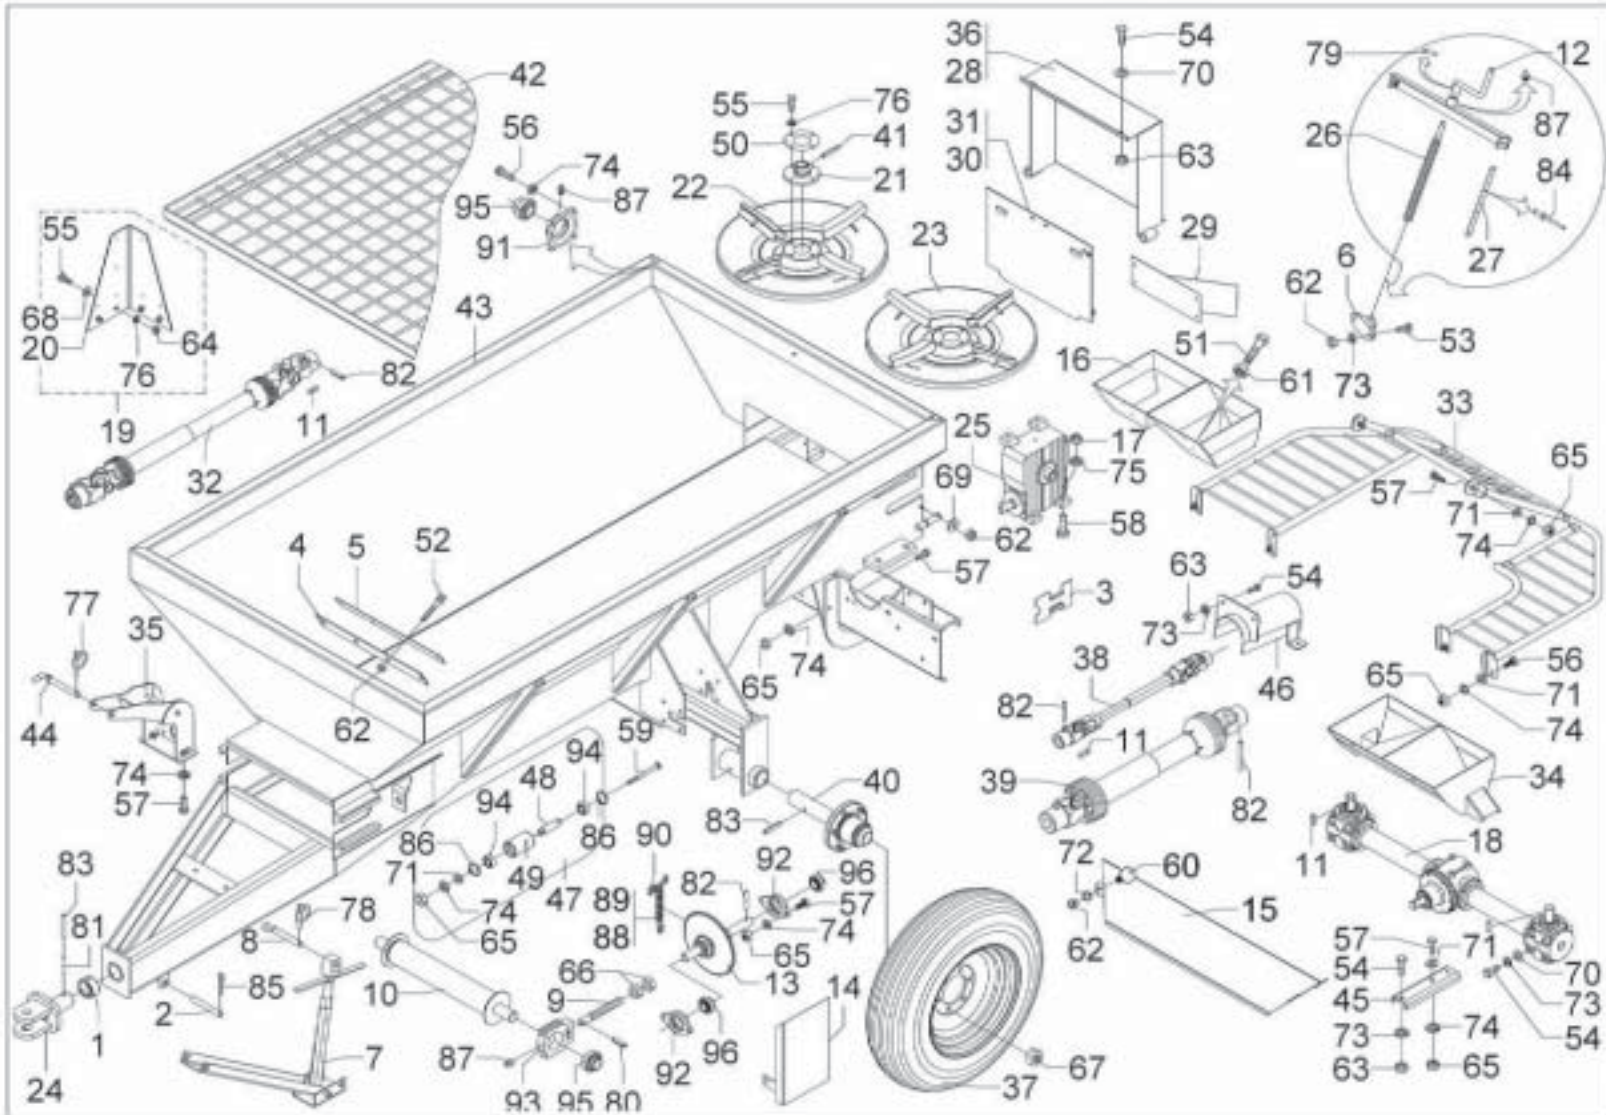

Estrutura - Lancer 4.500

Estrutura - Lancer 4.500			
Pos.	Código	Denominação	Quant.
49	24005002	Rolo	1
50	24500010	Flange	2
51	60117054	Parafuso cab. sext.	4
52	60117202	Parafuso cab. sext.	4
53	60117210	Parafuso cab. sext.	2
54	60117410	Parafuso cab. sext.	16
55	60117458	Parafuso cab. sext.	24
56	60117610	Parafuso cab. sext.	8
57	60117616	Parafuso cab. sext.	16
58	60118044	Parafuso cab. sext.	4
59	60417640	Parafuso francês	1
60	60437250	Parafuso francês	4
61	61110410	Porca sext.	10
62	61110609	Porca sext.	12
63	61110809	Porca sext.	6
64	61110810	Porca sext.	16
65	61111009	Porca sext.	21
66	61111903	Porca sext.	4
67	61631301	Porca de roda	12
68	62020210	Arruela lisa	16
69	62020608	Arruela lisa	2
70	62020610	Arruela lisa	12
71	62020612	Arruela lisa	15
72	62050406	Arruela de pressão	6

Estrutura - Lancer 4.500			
Pos.	Código	Denominação	Quant.
73	62050408	Arruela de pressão	14
74	62050410	Arruela de pressão	25
75	62050414	Arruela de pressão	4
76	62050508	Arruela de pressão	24
77	63011305	Pino com argola	1
78	63011309	Pino com argola	1
79	63021818	Pino elástico	1
80	63022226	Pino elástico	1
81	63022236	Pino elástico	1
82	63022430	Pino elástico	5
83	63022636	Pino elástico	3
84	63051412	Pino rebite pop	4
85	63141422	Contrapino	2
86	64010101	Anel elástico	2
87	65070403	Graxeira	6
88	66010408	Corrente	2
89	66010410	Corrente	1
90	66210400	Emenda	1
91	67010403	Mancal	1
92	67010502	Mancal	4
93	67010704	Mancal	2
94	68010401	Rolamento rígido de esferas	2
95	68135505	Rolamento autoc. de montagem	3
96	68140501	Rolamento autoc. de montagem	4