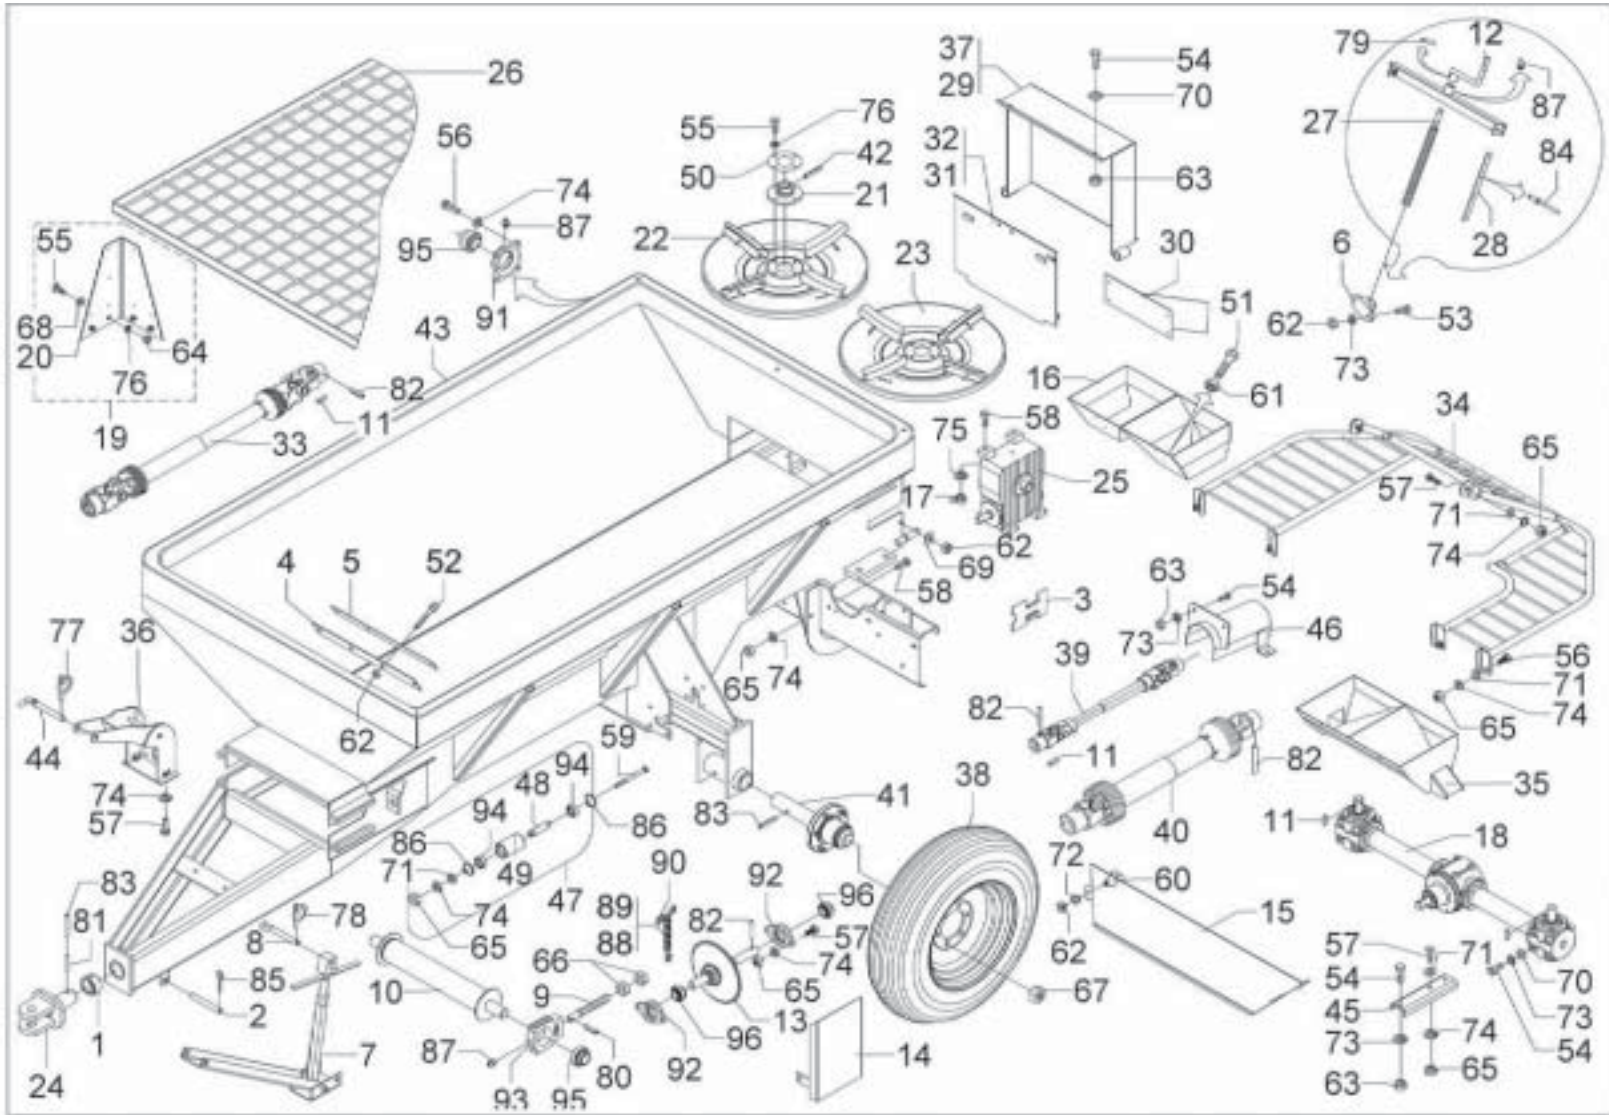

Estrutura - Lancer 4.000

Estrutura - Lancer 4.000			
Pos.	Código	Denominação	Quant.
49	24005002	Rolo	1
50	24500010	Flange	2
51	60117054	Parafuso cab. sext.	4
52	60117202	Parafuso cab. sext.	4
53	60117210	Parafuso cab. sext.	2
54	60117410	Parafuso cab. sext.	16
55	60117458	Parafuso cab. sext.	24
56	60117610	Parafuso cab. sext.	8
57	60117616	Parafuso cab. sext.	16
58	60118044	Parafuso cab. sext.	4
59	60417640	Parafuso francês	1
60	60437250	Parafuso francês	4
61	61110410	Porca sext.	10
62	61110609	Porca sext.	12
63	61110809	Porca sext.	6
64	61110810	Porca sext.	16
65	61111009	Porca sext.	21
66	61111903	Porca sext.	2
67	61631301	Porca de roda	12
68	62020210	Arruela lisa	16
69	62020608	Arruela lisa	2
70	62020610	Arruela lisa	12
71	62020612	Arruela lisa	15
72	62050406	Arruela de pressão	6

Estrutura - Lancer 4.000			
Pos.	Código	Denominação	Quant.
73	62050408	Arruela de pressão	14
74	62050410	Arruela de pressão	25
75	62050414	Arruela de pressão	4
76	62050508	Arruela de pressão	24
77	63011305	Pino com argola	1
78	63011309	Pino com argola	1
79	63021818	Pino elástico	1
80	63022226	Pino elástico	1
81	63022236	Pino elástico	1
82	63022430	Pino elástico	5
83	63022636	Pino elástico	3
84	63051412	Pino rebite pop	4
85	63141422	Contrapino	2
86	64010101	Anel elástico	2
87	65070403	Graxeira	6
88	66010408	Corrente	2
89	66010410	Corrente	1
90	66210400	Emenda	3
91	67010403	Mancal	1
92	67010502	Mancal	4
93	67010704	Mancal	2
94	68010401	Rolamento rígido de esferas	2
95	68135505	Rolamento autoc. de montagem	3
96	68140501	Rolamento autoc. de montagem	4