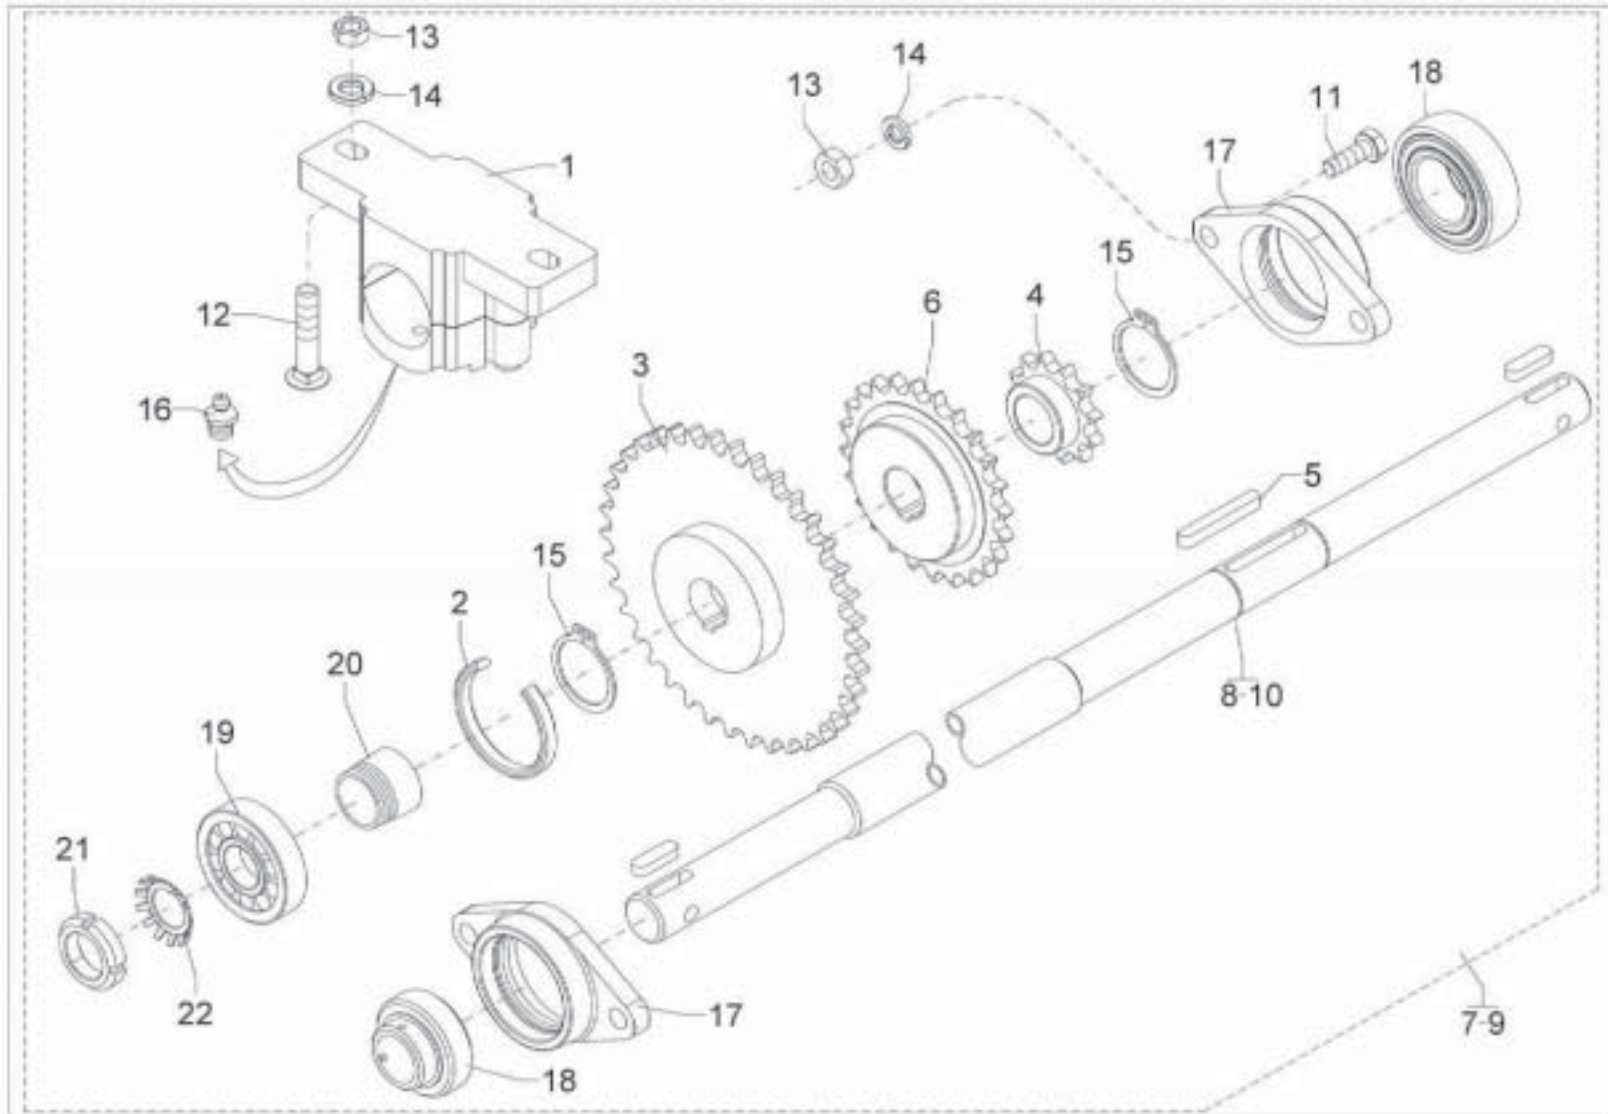

Transmissão central – Lancer 5.000/5.500/6.500/7.500/10.000				
Pos.	Código	Denominação	Quantidade	
			*	5500
1	05100011	Mancal	2	2
2	05100012	Anel	1	1
3	05100502	Engrenagem	1	1
4	05100504	Engrenagem	1	1
5	05100507	Chaveta	1	1
6	05104102	Engrenagem	1	1
7	05114400	Transmissão central	1	-
8	05200302	Eixo	1	-
9	06708200	Transmissão central	-	1
10	06708201	Eixo	-	1
11	60117616	Parafuso cabeça	4	4
12	60417622	Parafuso francês	4	4
13	61111009	Porca sext.	8	8
14	62050410	Arruela de pressão	8	8
15	64010103	Anel elástico	2	2
16	65070402	Graxeira	3	2
17	67010502	Mancal	4	4
18	68140501	Rolamento autoc. de mont.	4	4
		* LANCER 5.000/6.500/7.500/ 10.000		

Transmissão central – Lancer 5.000/5.500/6.500/7.500/10.000