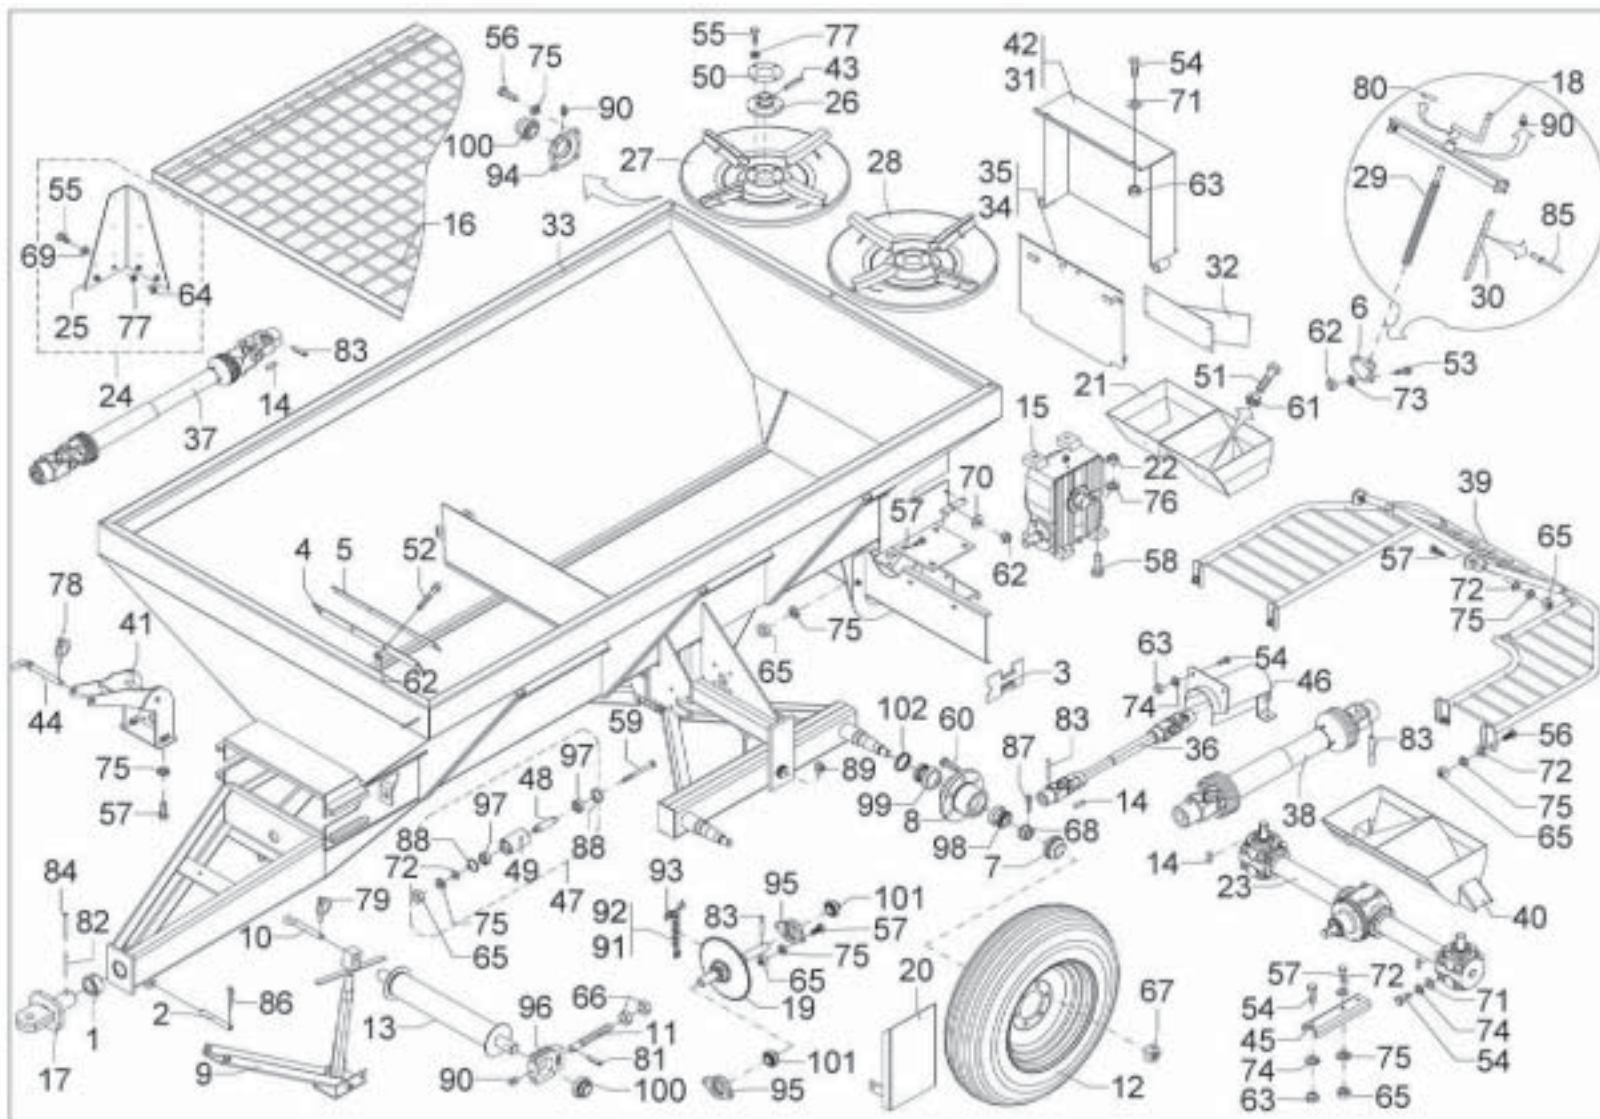

Estrutura - Lancer 5.000

Estrutura - Lancer 5.000			
Pos.	Código	Denominação	Quant.
47	24005000	Esticador	1
48	24005001	Eixo	1
49	24005002	Rolo	1
50	24500010	Flange	2
51	60117054	Parafuso cabeça sext.	4
52	60117202	Parafuso cabeça sext.	4
53	60117210	Parafuso cabeça sext.	2
54	60117410	Parafuso cabeça sext.	16
55	60117458	Parafuso cabeça sext.	24
56	60117610	Parafuso cabeça sext.	8
57	60117616	Parafuso cabeça sext.	16
58	60118044	Parafuso cabeça sext.	6
59	60417640	Paraf.francês	1
60	60573021	Parafuso de roda	24
61	61110410	Porca sext.	10
62	61110609	Porca sext.	20
63	61110809	Porca sext.	6
64	61110810	Porca sext.	16
65	61111009	Porca sext.	21
66	61111903	Porca sextavada	4
67	61631301	Porca de roda	24
68	61812411	Porca castelo	4
69	62020210	Arruela lisa	16
70	62020608	Arruela lisa	2

Estrutura - Lancer 5.000			
Pos.	Código	Denominação	Quant.
71	62020610	Arruela lisa	12
72	62020612	Arruela lisa	11
73	62050406	Arruela de pressão	14
74	62050408	Arruela de pressão	14
75	62050410	Arruela de pressão	27
76	62050414	Arruela de pressão	6
77	62050508	Arruela de pressão	24
78	63011305	Pino c/ argola	1
79	63011309	Pino c/ argola	1
80	63021818	Pino elástico	1
81	63022226	Pino elástico	1
82	63022236	Pino elástico	1
83	63022430	Pino elástico	5
84	63022636	Pino elástico	1
85	63051412	Pino rebite pop	4
86	63141422	Contrapino	2
87	63142026	Contrapino	4
88	64010101	Anel elástico	2
89	65070402	Graxeira	3
90	65070403	Graxeira	9
91	66010408	Corrente	2
92	66010410	Corrente	1
93	66210400	Emenda	3
94	67010403	Mancal	1