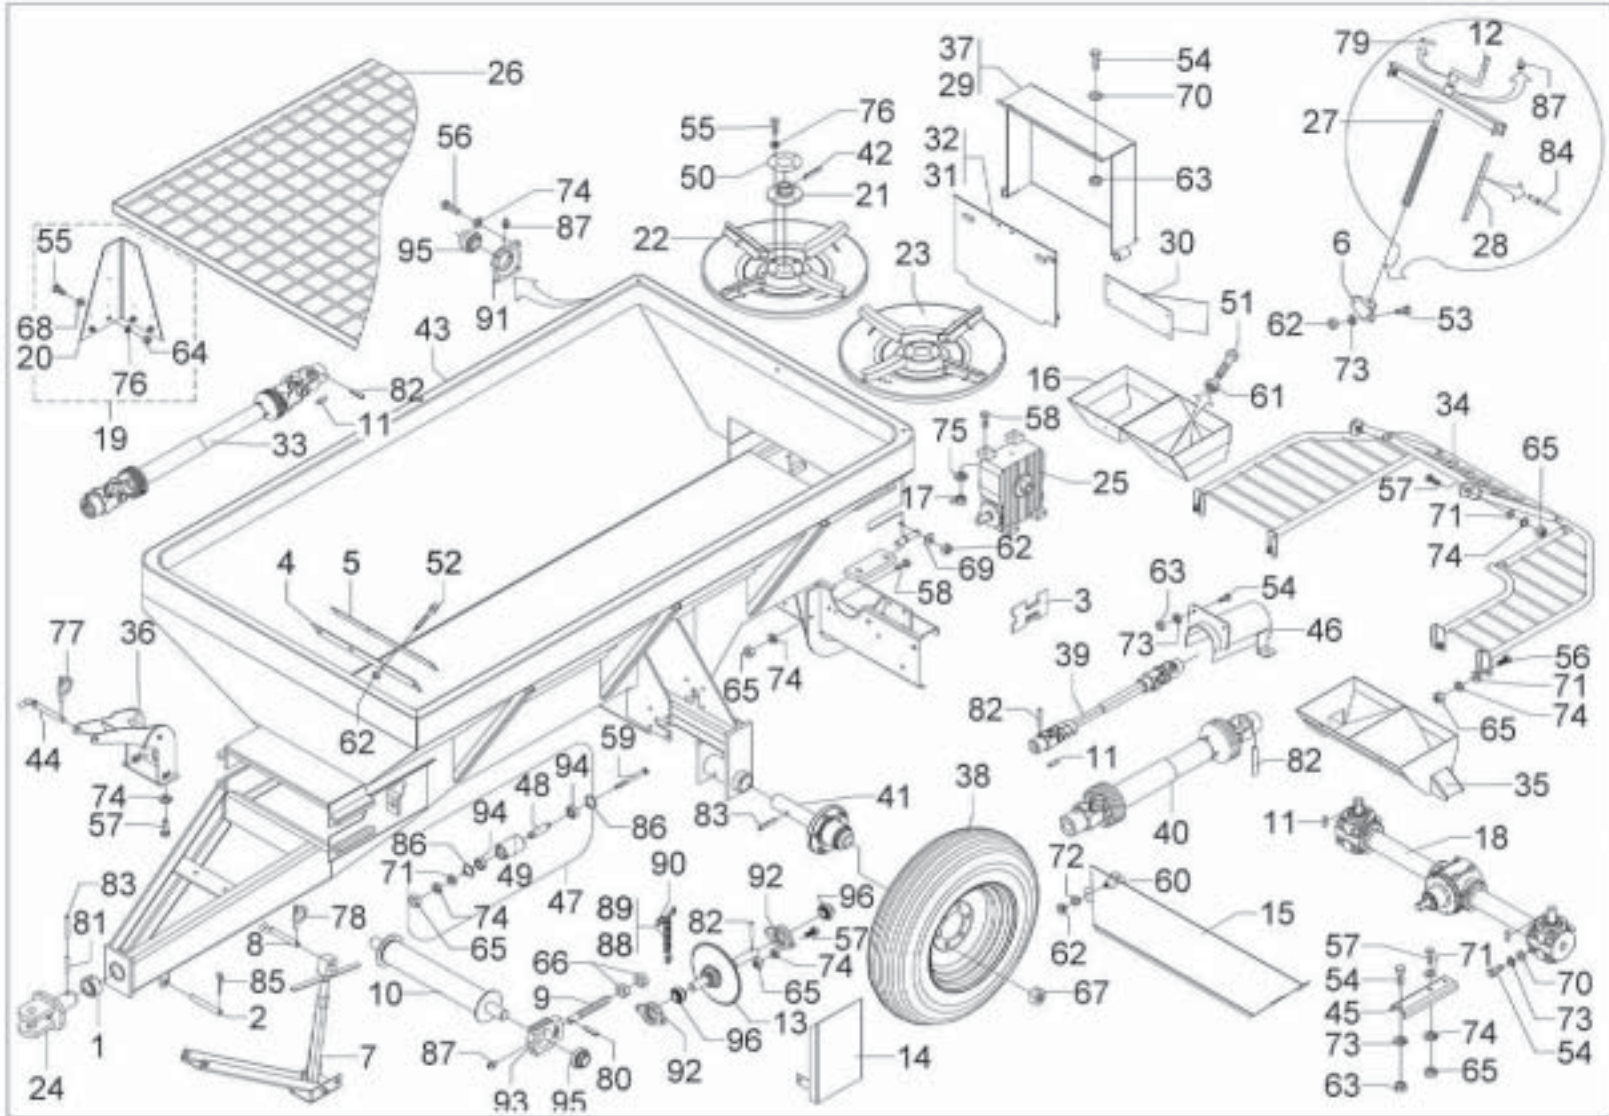

Estrutura - Lancer 4.000

Estrutura - Lancer 4.000			
Pos.	Código	Denominação	Quant.
1	05100002	Bucha	1
2	05100003	Pino	1
3	05100006	Proteção	2
4	05100014	Lona	1
5	05100015	Fixador	1
6	05100033	Porca	1
7	05100100	Macaco	1
8	05100200	Fixador	1
9	05100301	Limitador	2
10	05101100	Rolo	1
11	05110110	Chaveta	5
12	05111600	Regulador	1
13	05114500	Transmissão lateral	1
14	05115000	Protetor	1
15	05115100	Defletor	1
16	05119100	Funil	1
17	05119200	Porca	4
18	05119400	Caixa de transmissão	1
19	05120300	Kit sobre caixa de madeira (op)	1
20	05120301	Suporte	4
21	05121702	Bucha	2
22	05121800	Disco direito	1
23	05121900	Disco esquerdo	1
24	05205900	Engate	1

Estrutura - Lancer 4.000			
Pos.	Código	Denominação	Quant.
25	05206700	Redutor	1
26	05207500	Grade de proteção (op)	1
27	06700001	Fuso	1
28	06700005	Escala	1
29	06700300	Tampa	1
30	06700400	Divisor	1
31	06701300	Tampa	1
32	06701400	Tampa	1
33	06708800	Cardan com proteção	1
34	06709300	Arco de proteção (op)	1
35	06710100	Funil para fertilizante granulado	1
36	06710800	Suporte	1
37	06801801	Tampa	1
38	06803600	Roda	2
39	06804700	Cardan traseiro	1
40	06805500	Cardan lateral com proteção	1
41	06901200	Cubo rodado	2
42	08201412	Pino elástico	2
43	22000600	Estrutura	1
44	23500017	Pino	1
45	23700011	Perfil	2
46	23707000	Protetor	1
47	24005000	Esticador	1
48	24005001	Eixo	1