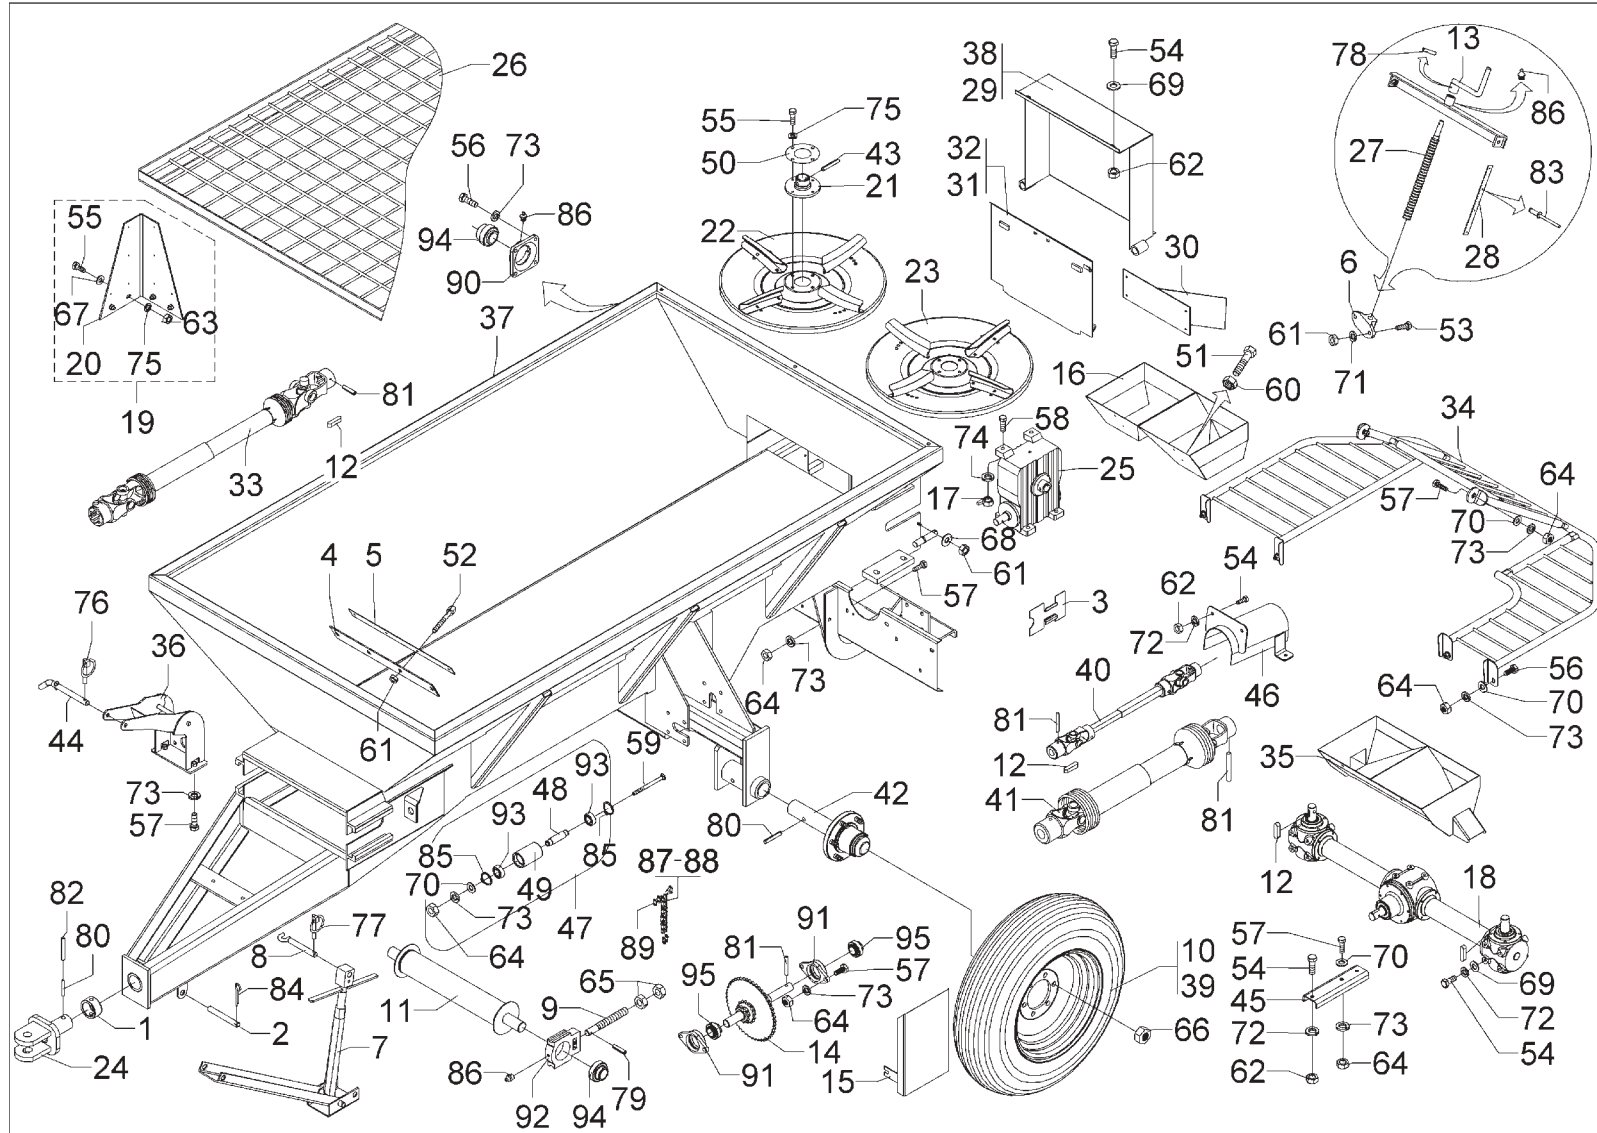

## Estrutura - Lancer 2.500

Estrutura - Lancer 2.500			
Pos.	Código	Denominação	Quant.
1	05100002	Bucha	1
2	05100003	Pino	1
3	05100006	Proteção	2
4	05100014	Lona	1
5	05100015	Fixador	1
6	05100033	Porca	1
7	05100100	Macaco	1
8	05100200	Fixador	1
9	05100301	Limitador	2
10	05100600	Roda	2
11	05101100	Rolo	1
12	05110110	Chaveta	6
13	05111600	Regulador	1
14	05114500	Transmissão lateral	1
15	05115000	Protetor	1
16	05119100	Funil	1
17	05119200	Porca	4
18	05119400	Caixa de transmissão	1
19	05120300	Kit sobre caixa de madeira (op)	4
20	05120301	Suporte	4
21	05121702	Bucha	2
22	05121800	Disco direito	1
23	05121900	Disco esquerdo	1