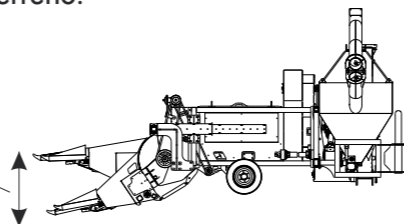

**Colhedora de soja, milho e feijão e
Recolhedora / trilhadora de feijão**

**FZL Múltipla
Com recolhedora de feijão.**

- 1 - Não necessita de mão de obra para abastecer a máquina. Recolhe 1 leira de até 6 linhas de feijão.
- 2 - Transmissão mecânica acionada por TdP de 540 rpm.

**FZL Múltipla
Com plataforma de milho.**

- 1 - Colhe e trilha 2 linhas de milho.
- 2 - A altura da boca de milho é regulável através de pistão hidráulico. Permite ajustar a altura de corte, facilita a manobra de cabeceira e permite colher milho deitado com maior facilidade.

**FZL Múltipla
Com plataforma de corte.**

- 1 - Colhe feijão e soja sem perdas.
- 2 - Posição central em relação ao cilindro de trilha, permite acompanhar as inclinações do terreno.

CARACTERÍSTICAS TÉCNICAS